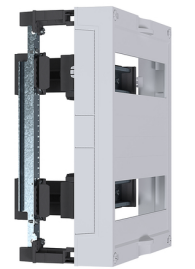

HA_48940710