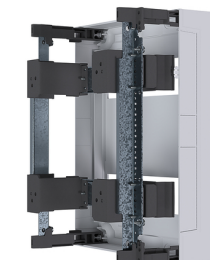

HA_48941579