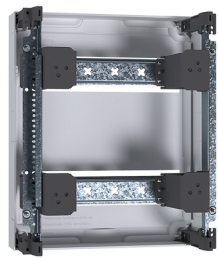

HA_48945081