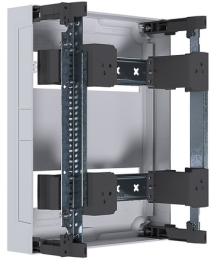

HA_48943860