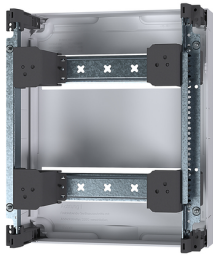

HA_48941520