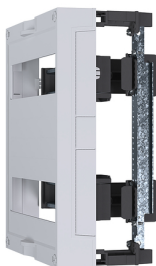

HA_48962379

HA_48938903