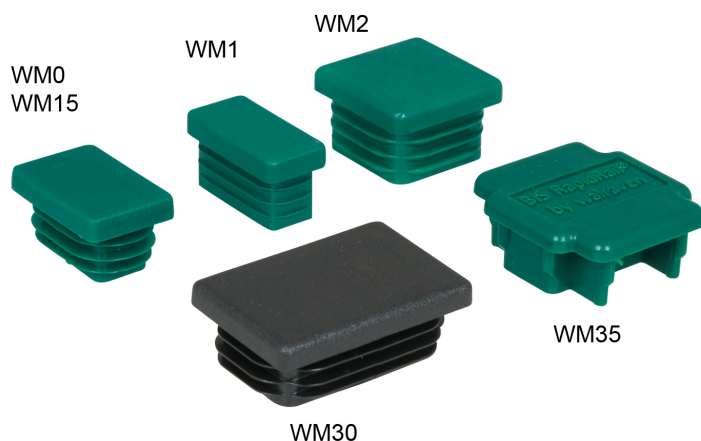

BIS Заглушки для профиля

защита для торцов профиля

Свойства и преимущества

- для закрытия торцов монтажного профиля и как защита от ранения рук
- просто вдавить или вбить
- Материал: PE (полиэтилен)

| Арт. № | Тип | Цвет | Уп.min | Уп.max |
|-----------|---------|---------|--------|--------|
| 656 6 000 | WM0, 15 | зеленый | 50 | 250 |
| 656 6 001 | WM1 | зеленый | 50 | 250 |
| 656 6 002 | WM2 | зеленый | 25 | 250 |
| 656 6 030 | WM30 | черный | 20 | 200 |
| 656 6 035 | WM35 | зеленый | 20 | 200 |

Комбинировать с

BIS RapidRail® Профиль монтажный
BIS RapidRail® Консоль стенная (BUP1000)