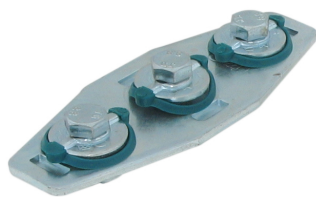

# BIS RapidRail® T- и X-образный соединители

для создания конструкций из профиля

658 4 091

658 4 090

658 4 090

658 4 091

## Свойства и преимущества

- соединитель с гайками быстрого монтажа BIS RapidRail®
- для создания конструкций из монтажных профилей
- подходит для WMO, 1, 15, 2, 30, 35
- комплектное изделие, полностью готово к монтажу, экономия до 40% времени
- материал: металлические части из стали 1.0332; пружина из полиоксиметилена (POM) зеленого цвета
- оцинковка: электролитическая

Продукты, помеченные в таблице RAL, были удостоены знаком качества „Gütezeichen Rohrbefestigung“ и подлежат контролю согласно RAL-GZ 655/D.