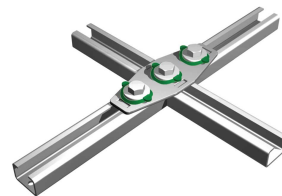

# BIS RapidRail® T- и X-образный соединители

для создания конструкций из профиля

658 4 091

658 4 090

658 4 090

658 4 091

## Свойства и преимущества

- соединитель с гайками быстрого монтажа BIS RapidRail®
- для создания конструкций из монтажных профилей
- подходит для WMO, 1, 15, 2, 30, 35
- комплектное изделие, полностью готово к монтажу, экономия до 40% времени
- материал: металлические части из стали 1.0332; пружина из полиоксиметилена (POM) зеленого цвета
- оцинковка: электролитическая

## Комбинировать с

BIS RapidRail® Профиль монтажный