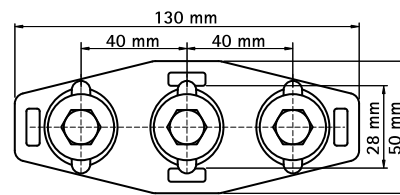

BIS RapidRail® T- и X-образный соединители

для создания конструкций из профиля

Свойства и преимущества

- соединитель с гайками быстрого монтажа BIS RapidRail®
- для создания конструкций из монтажных профилей
- подходит для WMO, 1, 15, 2, 30, 35
- комплектное изделие, полностью готово к монтажу, экономия до 40% времени
- материал: металлические части из стали 1.0332; пружина из полиоксиметилена (POM) зеленого цвета
- оцинковка: электролитическая

RAL-GZ 655/D
Cert.Nr. 2012-08

658 4 090

Арт. №	Тип	Тип	T (Nm)	Fa,x (N)	RAL	Уп. min
658 4 090	T	WMO - 35	15	345	RAL¹	25
658 4 091	X	WMO - 35	15	345	RAL¹	25

RAL¹ = тестировано и сертифицировано согласно RAL-GZ 655/D.

Продукты, помеченные в таблице RAL, были удостоены знаком качества „Gütezeichen Rohrbefestigung“ и подлежат контролю согласно RAL-GZ 655/D.

Комбинировать с

BIS RapidRail® Профиль монтажный