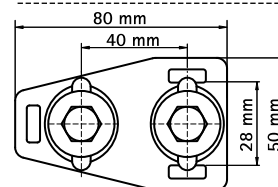

BIS RapidRail® T- и X-образный соединители

для создания конструкций из профиля

Свойства и преимущества

- соединитель с гайками быстрого монтажа BIS RapidRail®
- для создания конструкций из монтажных профилей
- подходит для WMO, 1, 15, 2, 30, 35
- комплектное изделие, полностью готово к монтажу, экономия до 40% времени
- материал: металлические части из стали 1.0332; пружина из полиоксиметилена (POM) зеленого цвета
- оцинковка: электролитическая

RAL-GZ 655/D
Cert.Nr. 2012-08

Арт. №	Тип	Тип	T (Nm)	Fa,x (N)	RAL	Уп. min
658 4 090	T	WMO - 35	15	345	RAL¹	25
658 4 091	X	WMO - 35	15	345	RAL¹	25

RAL¹ = тестировано и сертифицировано согласно RAL-GZ 655/D.

Продукты, помеченные в таблице RAL, были удостоены знаком качества „Gütezeichen Rohrbefestigung“ и подлежат контролю согласно RAL-GZ 655/D.

Комбинировать с

BIS RapidRail® Профиль монтажный