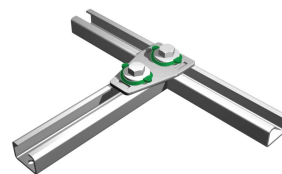

# BIS RapidRail® T- и X-образный соединители

для создания конструкций из профиля

658 4 091

658 4 090

658 4 090

658 4 091

## Свойства и преимущества

- соединитель с гайками быстрого монтажа BIS RapidRail®
- для создания конструкций из монтажных профилей
- подходит для WMO, 1, 15, 2, 30, 35
- комплектное изделие, полностью готово к монтажу, экономия до 40% времени
- материал: металлические части из стали 1.0332; пружина из полиоксиметилена (POM) зеленого цвета
- оцинковка: электролитическая