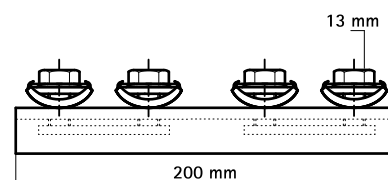

Комбинировать с
BIS RapidRail® Профиль монтажный