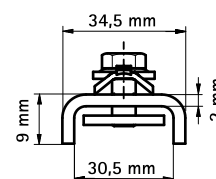

Комбинировать с
BIS RapidRail® Профиль монтажный