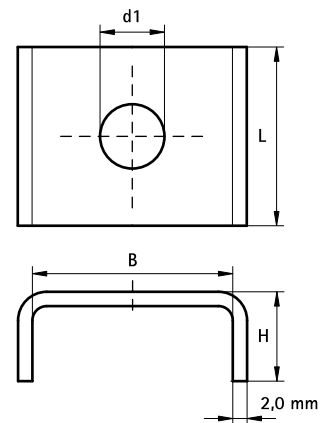

BIS Шайбы (U-образные)

монтаж в профиле BIS RapidRail®

Свойства и преимущества

- предотвращает разгибание профиля
- для большей стабильности конструкции
- Арт. № 653 5 0XX: подходит для WMO
- Арт. № 653 5 1XX: подходит для WM1, 15, 2, 30, 35
- материал: сталь
- оцинковка: по методу Сендзимира

Арт. №	L	B (mm)	H (mm)	Тип	d1 (mm)	Уп. min	Уп. max
653 5 008	25 mm	28,0	10,5	WMO	Ø 9,0	50	250
653 5 010	25 mm	28,0	10,5	WMO	Ø 11,0	50	250
653 5 110	30 mm	30,5	11,0	WM1 – 35	Ø 10,5	50	250
653 5 112	30 mm	30,5	11,0	WM1 – 35	Ø 12,5	50	250