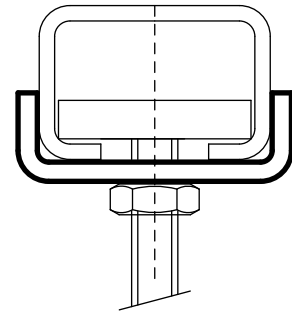

BIS Шайбы (U-образные)

монтаж в профиле BIS RapidRail®

Свойства и преимущества

- предотвращает разгибание профиля
- для большей стабильности конструкции
- Арт. № 653 5 0XX: подходит для WMO
- Арт. № 653 5 1XX: подходит для WM1, 15, 2, 30, 35
- материал: сталь
- оцинковка: по методу Сендзимира

Арт. №	L	B (mm)	H (mm)	Тип	d1 (mm)	Уп. min	Уп. max
653 5 008	25 mm	28,0	10,5	WMO	Ø 9,0	50	250
653 5 010	25 mm	28,0	10,5	WMO	Ø 11,0	50	250
653 5 110	30 mm	30,5	11,0	WM1 – 35	Ø 10,5	50	250
653 5 112	30 mm	30,5	11,0	WM1 – 35	Ø 12,5	50	250

Комбинировать с

BIS RapidRail® Профиль монтажный
BIS RapidRail® Консоль стенная (BUP1000)