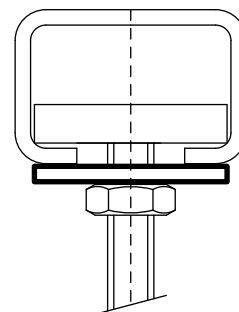

BIS Шайбы (плоские) – WM3

монтаж на WM-профиле

Свойства и преимущества

- материал: сталь
- оцинковка: электролитическая
- испытаны согласно требованиям противопожарной безопасности MLAR/LAR/RbALei

Арт. №	B (mm)	Тип	s (mm)	d1 (mm)	Уп. min	Уп. max
653 3 408	35	WM3	2,5	∅ 8,5	100	500
653 3 410	35	WM3	2,5	∅ 10,5	100	500
653 3 412	35	WM3	2,5	∅ 12,5	50	250

Комбинировать с

- BIS Профиль монтажный - WM3
- BIS Консоль - WM3 (BUP1000)