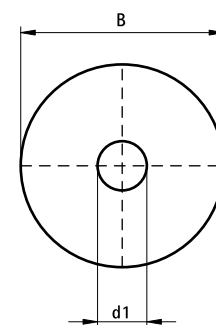

BIS Шайбы (плоские) – WM3

монтаж на WM-профиле

Свойства и преимущества

- материал: сталь
- оцинковка: электролитическая
- испытаны согласно требованиям противопожарной безопасности MLAR/LAR/RbALei

Арт. №	B (mm)	Тип	s (mm)	d1 (mm)	Уп. min	Уп. max
653 3 408	35	WM3	2,5	∅ 8,5	100	500
653 3 410	35	WM3	2,5	∅ 10,5	100	500
653 3 412	35	WM3	2,5	∅ 12,5	50	250