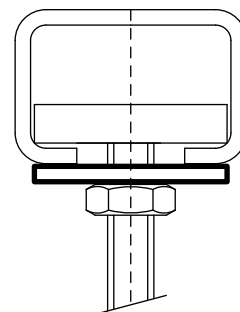

BIS Шайбы

монтаж в профиле BIS RapidRail®

Свойства и преимущества

- подходит для WMO, 1, 15, 2, 30, 35
- материал: сталь
- оцинковка: электролитическая
- испытаны согласно требованиям противопожарной безопасности MLAR/LAR/RbALei

Арт. №	B (mm)	Тип	s (mm)	d1 (mm)	Уп.min	Уп.max
653 3 306	25	WMO - 35	2,5	Ø 6,4	100	2.500
653 3 308	25	WMO - 35	2,5	Ø 8,4	100	2.500
653 3 310	25	WMO - 35	2,5	Ø 10,5	100	2.500
653 3 312	25	WMO - 35	2,5	Ø 13,0	100	2.500
653 3 316	30	WMO - 35	2,5	Ø 17,0	50	-