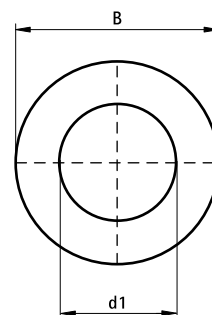

Комбинировать с

BIS RapidRail® Профиль монтажный
BIS RapidRail® Консоль стенная (BUP1000)