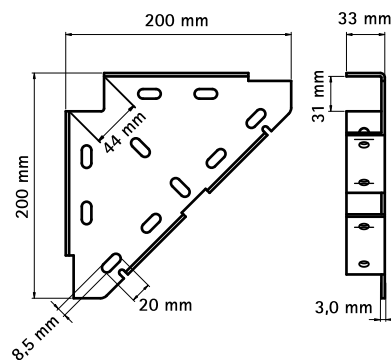

BIS Трёхгранный диагональный соединитель

для создания конструкций из профиля RapidRail

Свойства и преимущества

- одноставная опора
- для установки в качестве опорного элемента сверху, снизу или сбоку консоли
- для создания опорных и усиливающих конструкций из профиля
- подходит для WM0, 1, 15, 2, 30
- материал: сталь
- оцинковка: электролитическая

| Арт. № | Тип | Уп. min |
|-----------|----------|---------|
| 659 3 010 | WM0 – 30 | 10 |

Ищете трёхгранный соединитель для профиля WM35? Смотрите Арт. № 6593020 (Стр. Н 16 25).

Альтернативы

BIS Трёхгранный соединитель