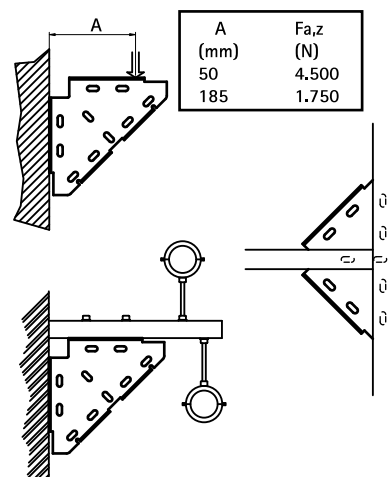

BIS Трёхгранный диагональный соединитель

для создания конструкций из профиля RapidRail

Свойства и преимущества

- одноставная опора
- для установки в качестве опорного элемента сверху, снизу или сбоку консоли
- для создания опорных и усиливающих конструкций из профиля
- подходит для WM0, 1, 15, 2, 30
- материал: сталь
- оцинковка: электролитическая

| Арт. № | Тип | Уп. min |
|-----------|----------|---------|
| 659 3 010 | WM0 – 30 | 10 |

Ищете трёхгранный соединитель для профиля WM35? Смотрите Арт. № 6593020 (Стр. Н 16 25).

Альтернативы

BIS Трёхгранный соединитель