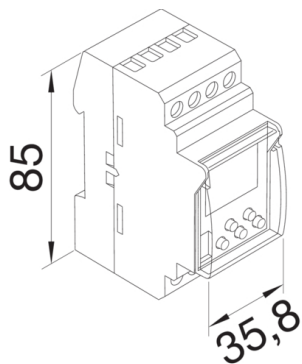

Налаштування

	56
Найкоротший час перемикання	1 мн
Час	з автоматичним перемиканням літнього / зимового часу;
- Програмування можливе без напруги живлення	

Обладнання

Кількість каналів	1
Кількість циклів вкл/викл	56
Запас ходу	5 років
	ні
	ні

Використовуйте

Локальне/ручне керування	так

Безпека

Захисне виконання IP	IP20

Умови використання

Ступінь забруднення відповідно до IEC 60664 / IEC 60947-2	2

Ідентифікація

Сімейство пристроїв	EG