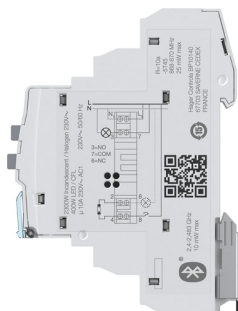

HA_48962255