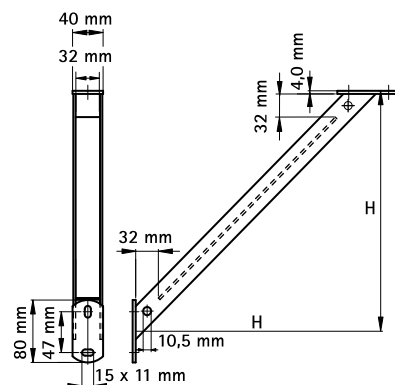

## Свойства и преимущества

- укрепляющая подпорка 45°
- для установки в качестве опорного элемента сверху, снизу или сбоку консоли
- для создания опорных и усиливающих конструкций из профиля
- консоль не подходит для сквозного крепления с профилем WM30
- подходит для WMO, 1, 15, 2, 30
- приварена CO<sub>2</sub>
- материал: сталь
- оцинковка: электролитическая

| Арт. №    | H (mm) | Тип      | Уп. min |
|-----------|--------|----------|---------|
| 662 8 220 | 250    | WMO - 30 | 10      |
| 662 8 230 | 350    | WMO - 30 | 10      |

Ищите подпорку для профиля WM35? Смотрите Арт. № 6628530 (Стр. Н 16 10).