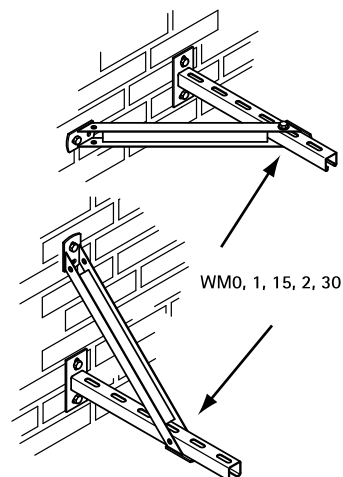

# BIS Подпорка для консолей

подпорка для консоли

## Свойства и преимущества

- укрепляющая подпорка 45°
- для установки в качестве опорного элемента сверху, снизу или сбоку консоли
- для создания опорных и усиливающих конструкций из профиля
- консоль не подходит для сквозного крепления с профилем WM30
- подходит для WMO, 1, 15, 2, 30
- приварена CO<sub>2</sub>
- материал: сталь
- оцинковка: электролитическая