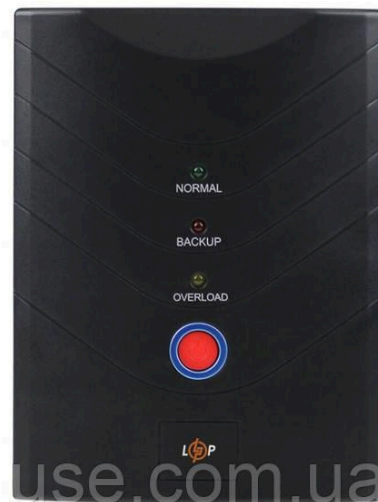

UPS бесперебойное питание 1700VA, 1200 Вт, 1,2 кВт, kW, line-interactive ИБП, внутренние 2 акб 9Ah

Источник, UPS 1700va, блок, бесперебойного, резервного, гарантированного, питания, ИБП, Logic Power 1,2кВт, 1200Вт с внутренней АКБ 12V 9Ah 2 шт и LCD экраном, линейно-интерактивный, line-interactive, правильная синусоида, с чистым синусом, с вмонтированным АВР, линейно-интерактивные ИБП с аккумуляторами, однофазный бесперебойник, для резервирования, бесперебойник для дома, кВт, для офисной и бытовой техники, ИБП для вай фай, ноутбуков, компьютеров, ИБП для роутера, холодильника, котла, электрических ролетов и ворот, с функцией стабилизатора, стабилизации напряжения, Источник бесперебойного питания для дома и котла с аккумулятором

Технические характеристики:

Тип	линейно-интерактивный
Мощность, VA/W	1700/1020
Номинальное напряжение АКБ, V	12
Количество выходов	3
Форма входного напряжения от сети	правильная синусоида
Диапазон входного напряжения, V	145-290
Выходное напряжение, V	220±10%
Емкость встроенной АКБ, Ah	9
Частотный диапазон, Hz	50/60
Время переключения, мс	4-6
Вес, кг	10,1

Источник бесперебойного питания (ИБП) LP 1700VA (1020Вт) – линейно-интерактивный ИБП, предназначенный для резервного питания и стабилизации напряжения в сети. Обеспечивает защиту компьютерной и бытовой техники, предотвращая повреждения из-за скачков напряжения, перегрузок и коротких замыканий.

Основные характеристики:

- Мощность: 1020 Вт / 1700VA
- Входное напряжение: 145-290 V
- Выходное напряжение: 220V ± 10%
- Быстрое переключение на АКБ: 2-6 мс
- Время автономной работы: до 15 минут (в зависимости от нагрузки)
- АКБ: встроенные 2x 12V 9Ah, автоподзарядка в выключенном состоянии
- Розетки: 3 евророзетки
- Функции: холодный старт, автоматический перезапуск при восстановлении напряжения
- Корпус: прочный пластик с LED-индикацией режимов работы