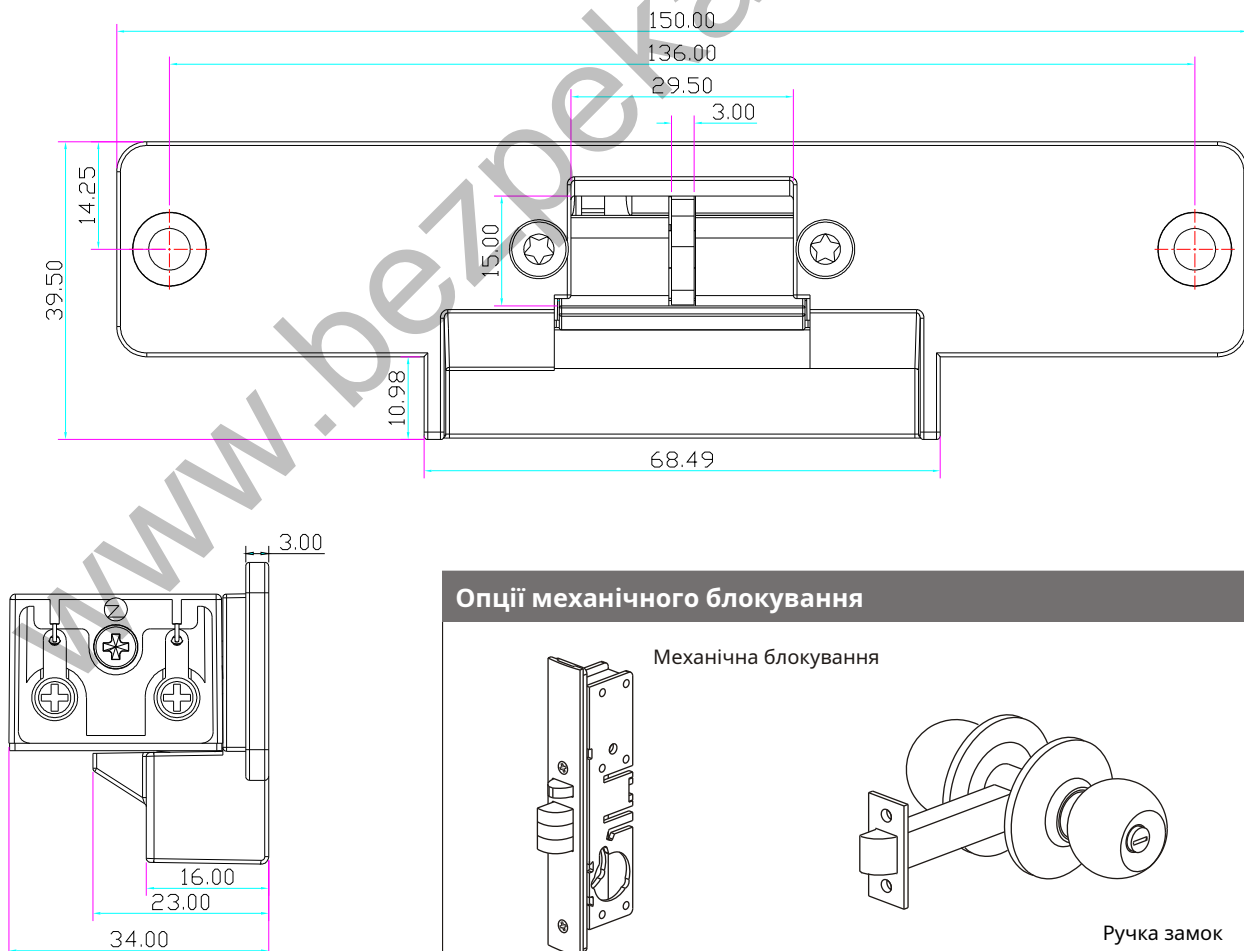

YLI ELECTRONIC

Електромеханічна засувка

Модель:YS-130NO/NC

Характеристики

Розміри	150 x 39.5 x 34 (мм)
Живлення	12 VDC
Струм	200 mA
Тип замку	(NO), (NC)
Підходить для	Дерев'яні двері, Металеві двері
Покриті	Гальванопокриття
Вага	0.4 до г

Схема

NO - нормально відкритий замок NC - нормально закритий замок

Встановлення

Виріжте отвір

Зберіть замок та підключіть живлення

Закріпіть замок

Готово

Підходить для