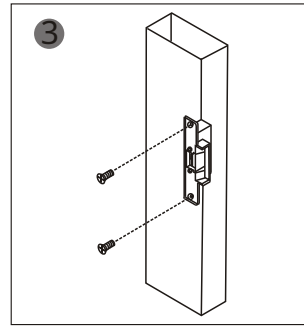

YLI ELECTRONIC

Електромеханічна засувка

Модель:YS-130NO/NC

Характеристики

Розміри	150 x 39.5 x 34 (мм)
Живлення	12 VDC
Струм	200 mA
Тип замку	(NO), (NC)
Підходить для	Дерев'яні двері, Металеві двері
Покриті	Гальванопокриття
Вага	0.4 до г

Схема

NO - нормально відкритий замок NC - нормально закритий замок

Встановлення

Виріжте отвір

Зберіть замок та підключіть живлення

Закріпіть замок

Готово

Підходить для