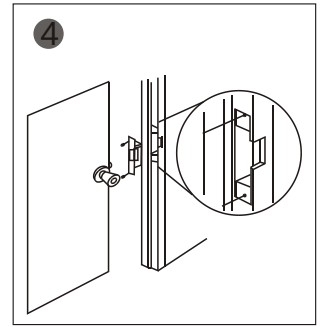

YLI ELECTRONIC

Електромеханічна засувка

Модель:YS-130NO/NC

Характеристики

Розміри	150 x 39.5 x 34 (мм)
Живлення	12 VDC
Струм	200 mA
Тип замку	(NO), (NC)
Підходить для	Дерев'яні двері, Металеві двері
Покриті	Гальванопокриття
Вага	0.4 до г

Схема

NO - нормально відкритий замок NC - нормально закритий замок

Встановлення

Виріжте отвір

Зберіть замок та підключіть живлення

Закріпіть замок

Готово

Підходить для