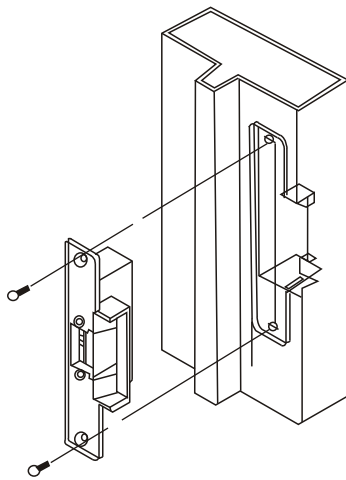

YLI ELECTRONIC

Електромеханічна засувка

Модель:YS-130NO/NC

Характеристики

Розміри	150 x 39.5 x 34 (мм)
Живлення	12 VDC
Струм	200 mA
Тип замку	(NO), (NC)
Підходить для	Дерев'яні двері, Металеві двері
Покриті	Гальванопокриття
Вага	0.4 до г

Схема

NO - нормально відкритий замок NC - нормально закритий замок

Встановлення

Виріжте отвір

Зберіть замок та підключіть живлення

Закріпіть замок

Готово

Підходить для