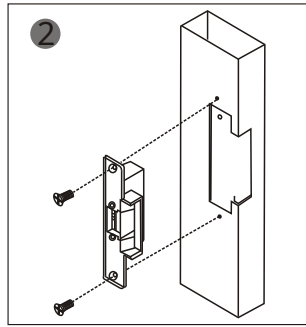

YLI ELECTRONIC

Електромеханічна засувка

Модель:YS-130NO/NC

Характеристики

Розміри	150 x 39.5 x 34 (мм)
Живлення	12 VDC
Струм	200 mA
Тип замку	(NO), (NC)
Підходить для	Дерев'яні двері, Металеві двері
Покриті	Гальванопокриття
Вага	0.4 до г

Схема

NO - нормально відкритий замок NC - нормально закритий замок

Встановлення

Виріжте отвір

Зберіть замок та підключіть живлення

Закріпіть замок

Готово

Підходить для