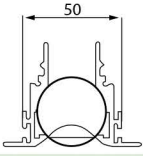

SLOT DİFÜZÖR LINEAR DIFFUSER ДИФУЗОР ЛИНЕЙНЫЙ

- 1 Slotlu
- 1 Slotted
- 1 Ряд

Ölçüler L/H (mm)	Debi V (m ³ /h)	Atış Mesafesi L (m) $v_L = 0.25$ m/s	Basınç Kaybı ΔP (Pa)	Ses Seviyesi dB (A)
Dimensions L/H (mm)	Flow V (m ³ /h)	Shoot Length L(mm) $v_L = 0.25$ m/s	Pressure Loss ΔP (Pa)	Sound Level dB (A)
Размер L/H (мм)	Объем Воздуха V (м ³ /ч)	Дистанция Выброса Воздуха $v_L = 0.25$ м/с	Потеря Давления ΔP (Pa)	Показатели Шума dB (A)
500	50	3.40	5	<20
	65	4.40	8	<20
	85	5.80	12	21
	100	7.10	16	25
	120	9.50	22	29
625	65	3.40	5	<20
	85	4.40	10	<20
	110	5.80	12	22
	130	7.10	14	25
	155	9.50	16	28
750	80	3.40	7	<20
	110	4.40	11	<20
	135	5.80	15	21
	165	7.10	20	25
	190	9.50	26	30
875	100	3.50	6	<20
	135	4.60	10	<20
	170	6.10	14	21
	205	7.40	18	25
	240	10.00	23	28
1000	110	3.40	6	<20
	150	4.40	10	<20
	190	5.90	14	21
	225	7.10	18	25
	265	9.50	23	28
1125	130	3.50	7	<20
	175	4.50	10	<20
	220	5.90	14	21
	265	7.20	18	25
	310	9.70	24	28
1250	140	3.40	7	<20
	190	4.30	10	<20
	240	5.80	14	21
	290	7.00	18	25
	335	9.30	24	28
1375	150	3.30	7	<20
	200	4.30	10	<20
	255	5.60	14	21
	305	6.90	18	25
	360	9.30	24	28