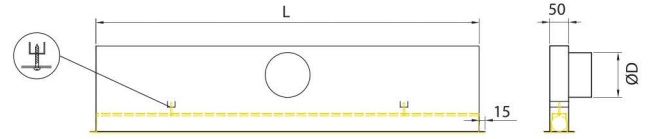

SLOT DİFÜZÖR LINEAR DIFFUSER ДИФУЗОР ЛИНЕЙНЫЙ

- 1 Slotlu
- 1 Slotted
- 1 Ряд

Ölçüler L/H (mm)	Debi V (m ³ /h)	Atış Mesafesi L (m) $v_L = 0.25$ m/s	Basınç Kaybı ΔP (Pa)	Ses Seviyesi dB (A)
Dimensions L/H (mm)	Flow V (m ³ /h)	Shoot Length L(mm) $v_L = 0.25$ m/s	Pressure Loss ΔP (Pa)	Sound Level dB (A)
Размер L/H (мм)	Объем Воздуха V (м ³ /ч)	Дистанция Выброса Воздуха $v_L = 0.25$ м/с	Потеря Давления ΔP (Pa)	Показатели Шума dB (A)
500	50	3.40	5	<20
	65	4.40	8	<20
	85	5.80	12	21
	100	7.10	16	25
	120	9.50	22	29
625	65	3.40	5	<20
	85	4.40	10	<20
	110	5.80	12	22
	130	7.10	14	25
	155	9.50	16	28
750	80	3.40	7	<20
	110	4.40	11	<20
	135	5.80	15	21
	165	7.10	20	25
	190	9.50	26	30
875	100	3.50	6	<20
	135	4.60	10	<20
	170	6.10	14	21
	205	7.40	18	25
	240	10.00	23	28
1000	110	3.40	6	<20
	150	4.40	10	<20
	190	5.90	14	21
	225	7.10	18	25
	265	9.50	23	28
1125	130	3.50	7	<20
	175	4.50	10	<20
	220	5.90	14	21
	265	7.20	18	25
	310	9.70	24	28
1250	140	3.40	7	<20
	190	4.30	10	<20
	240	5.80	14	21
	290	7.00	18	25
	335	9.30	24	28
1375	150	3.30	7	<20
	200	4.30	10	<20
	255	5.60	14	21
	305	6.90	18	25
	360	9.30	24	28