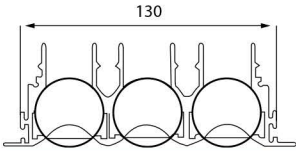

SLOT DİFÜZÖR LINEAR DIFFUSER ДИФУЗОР ЛИНЕЙНЫЙ

- 3 Slotlu
- 3 Slotted
- 3 Ряда

Ölçüler L/H (mm)	Debi V (m ³ /h)	Atış Mesafesi L (m) v _L = 0.25 m/s	Basınç Kaybı ΔP (Pa)	Ses Seviyesi dB (A)
Dimensions L/H (mm)	Flow V (m ³ /h)	Shoot Length L(mm) v _L = 0.25 m/s	Pressure Loss ΔP (Pa)	Sound Level dB (A)
Размер L/H (мм)	Объем Воздуха V (м ³ /ч)	Дистанция Выброса Воздуха v _L = 0.25 м/с	Потеря Давления ΔP (Pa)	Показатели Шума dB (A)
500	150	3.60	8	<20
	195	4.60	13	23
	255	6.10	21	29
	300	7.50	28	33
	360	10.00	40	37
625	195	3.60	8	<20
	255	4.60	15	22
	330	6.10	20	24
	390	7.50	28	26
	465	10.00	36	29
750	240	3.60	8	<20
	330	4.60	13	21
	405	6.10	18	25
	495	7.50	26	30
	570	10.00	33	34
875	300	3.70	5	<20
	405	4.80	9	<20
	510	6.40	13	21
	615	7.80	19	25
	720	10.50	25	29
1000	330	3.60	5	<20
	450	4.60	9	<20
	570	6.20	13	20
	675	7.50	17	24
	795	10.00	23	27
1125	360	3.50	5	<20
	480	4.90	8	<20
	600	6.20	12	<20
	735	7.40	16	23
	870	9.90	22	26
1250	420	3.60	4	<20
	570	4.50	7	<20
	720	6.10	11	<20
	870	7.40	16	22
	1005	9.80	20	25
1375	450	3.50	4	<20
	600	4.50	7	<20
	765	5.90	10	<20
	915	7.20	15	21
	1080	9.80	19	24