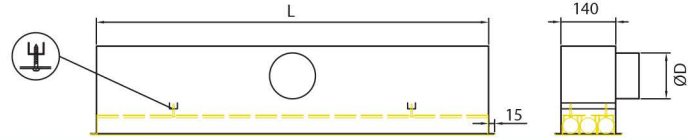

SLOT DİFÜZÖR LINEAR DIFFUSER ДИФУЗОР ЛИНЕЙНЫЙ

- 3 Slotlu
- 3 Slotted
- 3 Ряда

Ölçüler L/H (mm)	Debi V (m ³ /h)	Atış Mesafesi L (m) v _L = 0.25 m/s	Basınç Kaybı ΔP (Pa)	Ses Seviyesi dB (A)
Dimensions L/H (mm)	Flow V (m ³ /h)	Shoot Length L(mm) v _L = 0.25 m/s	Pressure Loss ΔP (Pa)	Sound Level dB (A)
Размер L/H (мм)	Объем Воздуха V (м ³ /ч)	Дистанция Выброса Воздуха v _L = 0.25 м/с	Потеря Давления ΔP (Pa)	Показатели Шума dB (A)
500	150	3.60	8	<20
	195	4.60	13	23
	255	6.10	21	29
	300	7.50	28	33
	360	10.00	40	37
625	195	3.60	8	<20
	255	4.60	15	22
	330	6.10	20	24
	390	7.50	28	26
	465	10.00	36	29
750	240	3.60	8	<20
	330	4.60	13	21
	405	6.10	18	25
	495	7.50	26	30
	570	10.00	33	34
875	300	3.70	5	<20
	405	4.80	9	<20
	510	6.40	13	21
	615	7.80	19	25
	720	10.50	25	29
1000	330	3.60	5	<20
	450	4.60	9	<20
	570	6.20	13	20
	675	7.50	17	24
	795	10.00	23	27
1125	360	3.50	5	<20
	480	4.90	8	<20
	600	6.20	12	<20
	735	7.40	16	23
	870	9.90	22	26
1250	420	3.60	4	<20
	570	4.50	7	<20
	720	6.10	11	<20
	870	7.40	16	22
	1005	9.80	20	25
1375	450	3.50	4	<20
	600	4.50	7	<20
	765	5.90	10	<20
	915	7.20	15	21
	1080	9.80	19	24