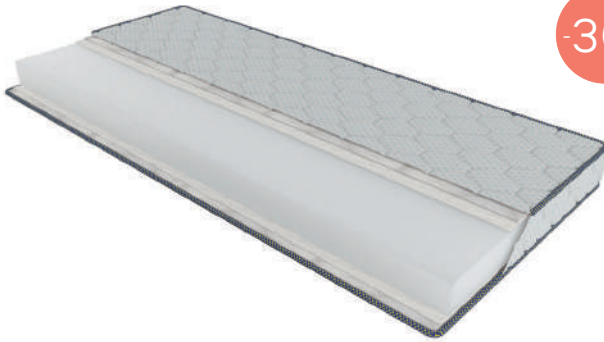

-30%

Freedom Foam

- Чохол – тканина жаккард
- Піна
- Чохол – тканина жаккард

Розміри	Ширина (мм)									
Довжина (мм)	700	800	900	1200	1400	1500	1600	1800	2000	
1900	3-245	3-641	4-022	5-273	6-037	6-346	6-643	7-399		x
	2-272	2-549	2-815	3-691	4-226	4-443	4-651	5-180		
2000	x	3-696	4-084	5-351	6-118	6-430	6-724	7-644	8-573	
		2-588	2-859	3-746	4-282	4-501	4-707	5-350	6-001	

Нестандартний розмір (вартість за 1 кв. м) – 2-438 1706

11 см 90 кг

м'який 1 2 3 4 5 жорсткий