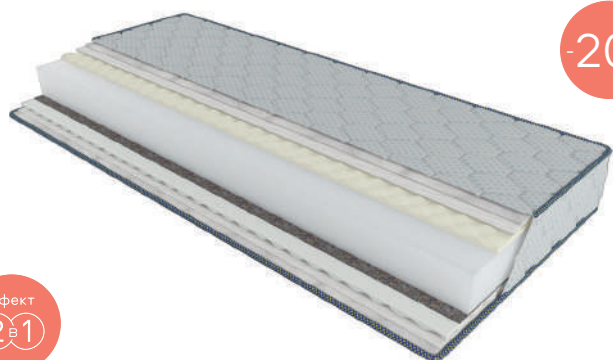

-20%

Freedom Flex

- Чохол – тканина жаккард
- Ортопедична піна з масажним ефектом
- Піна
- Термоповсть
- Піна з масажним ефектом
- Чохол – тканина жаккард

ефект 2в1

Розміри	Ширина (мм)								
Довжина (мм)	700	800	900	1200	1400	1500	1600	1800	2000
1900	4281	4805	5311	6961	7965	8375	8767	9765	x
	3425	3843	4248	5569	6372	6700	7013	7811	
2000	x	4880	5388	7058	8074	8483	8871	10085	11313
		3904	4311	5646	6460	6786	7097	8068	9050

Нестандартний розмір (вартість за 1 кв. м) – 3218 2574

17 см 130 кг

м'який 1 2 3 4 5 жорсткий