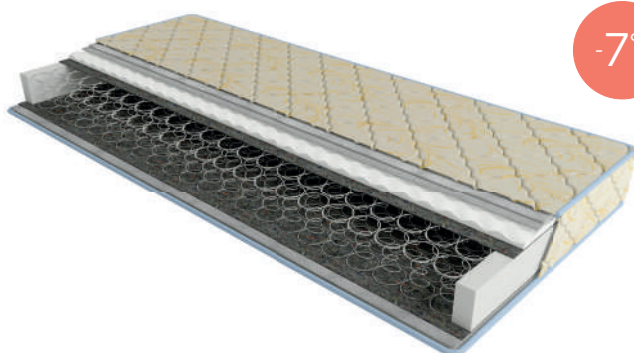

-7%

Еко 41

- Чохол – тканина жаккард
- Піна з масажним ефектом
- Термоповсть
- Блок пружин «Боннель» (120 шт./м²)
- Термоповсть
- Спанбонд
- Євроборт із піни по периметру

Розміри	Ширина (мм)								
Довжина (мм)	700	800	900	1200	1400	1500	1600	1800	2 000
1 900	2 224	2 497	2 757	3 613	4 137	4 350	4 551	5 070	x
	2 068	2 323	2 565	3 359	3 847	4 046	4 233	4 715	
2 000	x	2 534	2 799	3 665	4 193	4 404	4 607	5 236	5 873
		2 357	2 603	3 409	3 899	4 096	4 285	4 870	5 463

Нестандартний розмір (вартість за 1 кв. м) – 1 672 1 555

16 см 100 кг

м'який 1 2 3 4 5 жорсткий