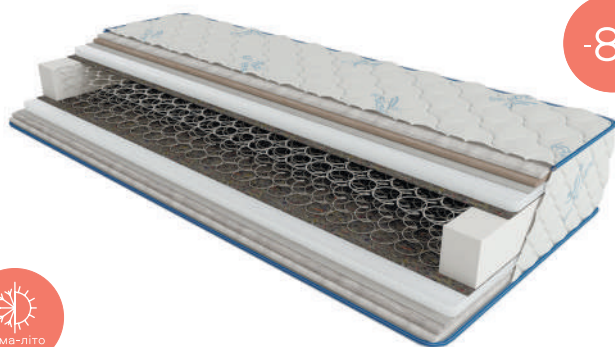

-8%

Розміри	Ширина (мм)									
Довжина (мм)	700	800	900	1 200	1 400	1 500	1 600	1 800	2 000	
1 900	4 563	5 118	5 658	7 415	8 487	8 925	9 341	10 400		x
	4 199	4 709	5 205	6 822	7 808	8 211	8 594	9 567		
2 000	x	5 198	5 741	7 520	8 601	9 041	9 455	10 748	12 054	
		4 782	5 282	6 918	7 913	8 318	8 699	9 888	11 090	

Нестандартний розмір (вартість за 1 кв. м) – 3 431 3 156

Standart Plus SF

- Тканина жаккард із мікрофіброю підвищеної міцності
- Синтепон
- Натуральна вовна
- Спанбонд
- Піна
- Термоповсть
- Блок пружин «Мульти Боннель»
- Термоповсть
- Піна
- Посилений євроорт із піни по периметру
- Спанбонд
- Натуральна бавовна
- Синтепон
- Тканина жаккард із мікрофіброю підвищеної міцності

21 см 150 кг

м'який 1 2 3 4 5 жорсткий