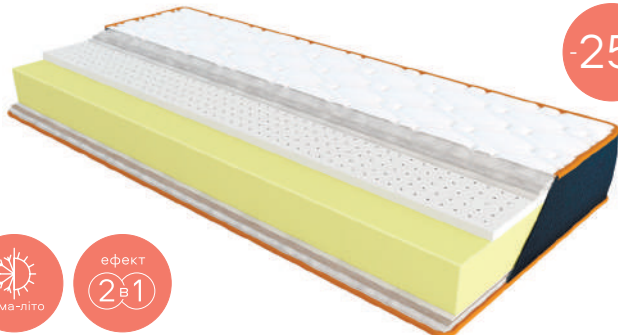

-25%

Розміри	Ширина (мм)								
Довжина (мм)	700	800	900	1200	1400	1500	1600	1800	2 000
1900	7 626	8 558	9 457	12 396	14 189	14 920	15 616	17 391	x
	5 719	6 419	7 092	9 297	10 641	11 190	11 712	13 044	
2 000	x	8 690	9 598	12 575	14 382	15 110	15 803	17 966	20 147
		6 517	7 199	9 432	10 787	11 333	11 852	13 475	15 110

Нестандартний розмір (вартість за 1 кв. м) – 5 734 4 301

Bermuda

- Тканина стрейч з об'ємною прошивкою
- Синтепон
- Натуральна бавовна
- Спанбонд
- Піна
- Латексована кокосова койра
- Extra felt з подвійним рівнем захисту
- Пружинна система «Pocket Spring»
- Extra felt з подвійним рівнем захисту
- Піна
- Посилений євроборт із піни по периметру
- Спанбонд
- Натуральна вовна
- Синтепон
- Тканина стрейч з об'ємною прошивкою

21 см 130 кг

м'який 1 2 3 4 5 жорсткий

Capri

- Тканина стрейч з об'ємною прошивкою
- Синтепон
- Натуральна бавовна
- Спанбонд
- Піна Memory Foam
- Ортопедична піна
- Спанбонд
- Натуральна вовна
- Синтепон
- Тканина стрейч з об'ємною прошивкою

19 см 130 кг

м'який 1 2 3 4 5 жорсткий

Original

- Тканина стрейч з об'ємною прошивкою
- Синтепон
- Натуральна бавовна
- Спанбонд
- Комфортна піна
- Латексована кокосова койра
- Ортопедична піна
- Спанбонд
- Натуральна вовна
- Синтепон
- Тканина стрейч з об'ємною прошивкою

18 см 140 кг

м'який 1 2 3 4 5 жорсткий

Navy

- Тканина стрейч з об'ємною прошивкою
- Синтепон
- Натуральна бавовна
- Спанбонд
- Натуральний перфорований латекс
- Ортопедична піна
- Спанбонд
- Натуральна вовна
- Синтепон
- Тканина стрейч з об'ємною прошивкою

19 см 130 кг

м'який 1 2 3 4 5 жорсткий