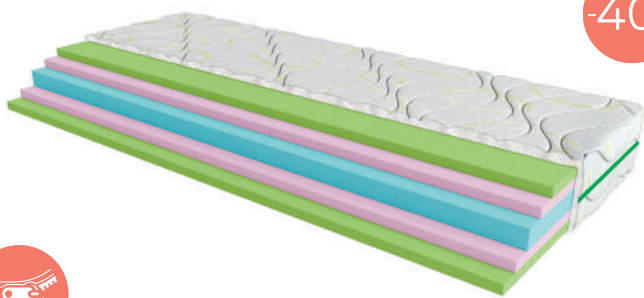

-40%

Ambition

- Знімний чохол з антибактеріальним просоченням і системою Thermo Balance
- Піна Relax Foam
- Комфортна піна
- Ортопедична піна Ergoflex високої щільності
- Комфортна піна
- Піна Relax Foam
- Знімний чохол з антибактеріальним просоченням і системою Thermo Balance

Розміри	Ширина (мм)								
Довжина (мм)	700	800	900	1200	1400	1500	1600	1800	2000
1900	11 763	13 201	14 588	19 120	21 886	23 009	24 086	26 825	x
	7 057	7 920	8 753	11 472	13 132	13 805	14 451	16 096	
2000	x	13 402	14 805	19 394	22 184	23 309	24 377	27 709	31 079
		8 042	8 883	11 637	13 311	13 985	14 626	16 625	18 647

Нестандартний розмір (вартість за 1 кв. м) – 8 845 5 307

21 см необмежене

м'який 1 2 3 4 5 жорсткий