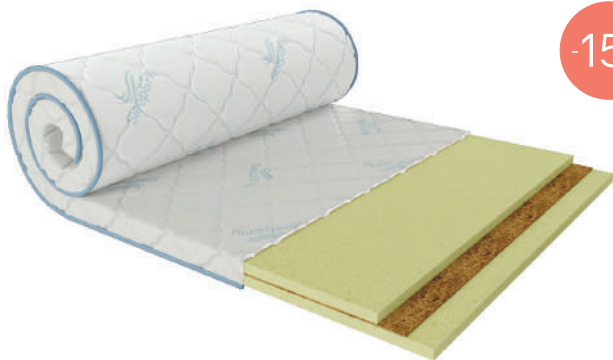

-15%

Flex Kokos

- Чохол – тканина жаккард із мікрофіброю підвищеної міцності
- Ортопедична піна Ergoflex
- Латексована кокосова койра
- Ортопедична піна Ergoflex
- Чохол – тканина жаккард із мікрофіброю підвищеної міцності
- Фіксатори по кутах мініматраца

Розміри	Ширина (мм)								
Довжина (мм)	700	800	900	1200	1400	1500	1600	1800	2 000
1900	3-378	3-792	4-188	5-489	6-282	6-606	6-912	7-698	x
	2-871	3-224	3-560	4-665	5-340	5-615	5-876	6-543	
2 000	x	3-846	4-247	5-565	6-366	6-689	6-999	7-953	8-919
		3-269	3-609	4-731	5-411	5-685	5-949	6-761	7-581

Нестандартний розмір (вартість за 1 кв. м) – 2-541 2 160

М'який 1 2 3 4 5 жорсткий