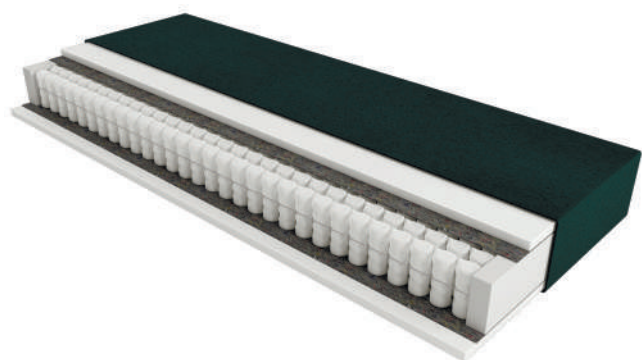

Розміри	Ширина (мм)									
Довжина (мм)	700	800	900	1200	1400	1500	1600	1800	2 000	
1 900	4 569	5 126	5 664	7 424	8 498	8 936	9 353	10 416	x	
2 000	x	5 207	5 751	7 530	8 615	9 053	9 467	10 760	12 068	
Нестандартний розмір (вартість за 1 кв. м) – 3 434										

Ortomed Lux

- Тканина прогумована
- Ортопедична піна
- Термоповсть
- Пружинна система «Pocket Spring», скріплена по периметру рамкою із прокатної сталі
- Термоповсть
- Ортопедична піна
- Євроборт із піни по периметру
- Тканина прогумована

18 см 130 кг

м'який 1 2 3 4 5 жорсткий