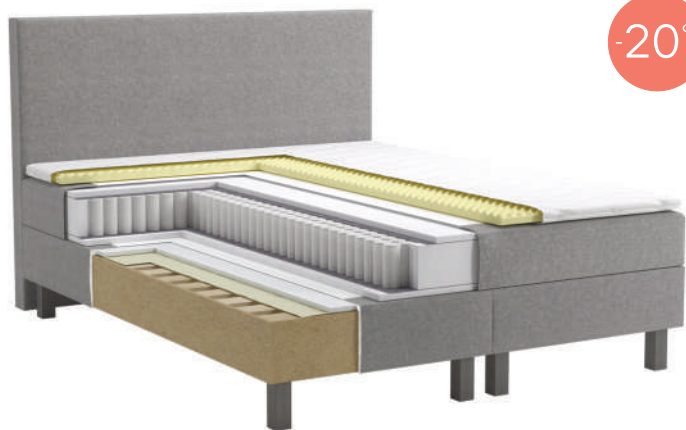

Спальні системи та ліжка

моделей

вибір тканини
оббивки

1.5
року

гарантія

10
років

термін експлуатації

GERDA