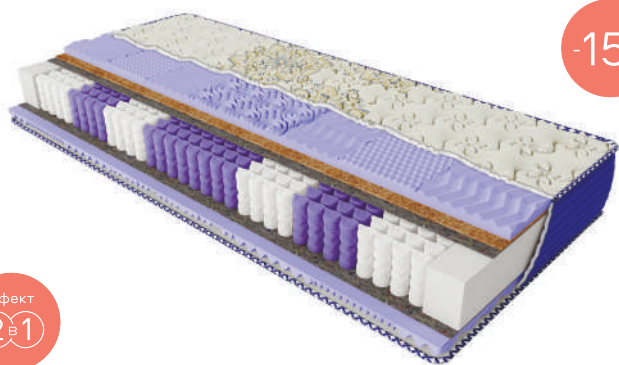

-15%

Розміри	Ширина (мм)								
Довжина (мм)	700	800	900	1200	1400	1500	1600	1800	2 000
1900	6 810	7 643	8 445	11 069	12 669	13 322	13 944	15 528	x
	5 789	6 497	7 179	9 408	10 769	11 324	11 853	13 199	
2 000	x	7 761	8 573	11 229	12 842	13 493	14 112	16 041	17 991
		6 597	7 287	9 545	10 916	11 469	11 996	13 635	15 293

Нестандартний розмір (вартість за 1 кв. м) – 5 120 4 352

Organza

- Незнімний чохол із тканини стрейч – Floral deluxe
- Ортопедична семизональна піна Seven-zone foam
- Латексована кокосова койра Coconut coir
- Захисний матеріал підвищеної щільності Ultra protect layer
- Семизональна пружинна система «Seven-zone pocket»
- Захисний матеріал підвищеної щільності Ultra protect layer
- Ортопедична семизональна піна Seven-zone foam
- Посилений євроборт Support board
- Незнімний чохол із тканини стрейч – Floral deluxe

22 см 160 кг

м'який 1 2 3 4 5 жорсткий