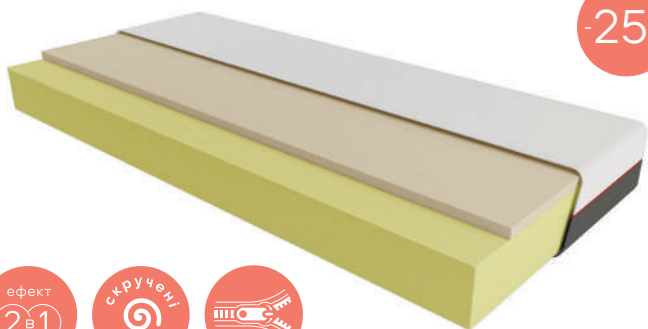

Diamond

- Чохол знімний – об'ємна тканина стрейч
- Smart Foam®
- Ortho Foam
- Чохол знімний – меблева тканина та спанбонд

* Матраці нестандартних розмірів не виготовляються

18 см 160 кг

м'який 1 2 3 4 5 жорсткий