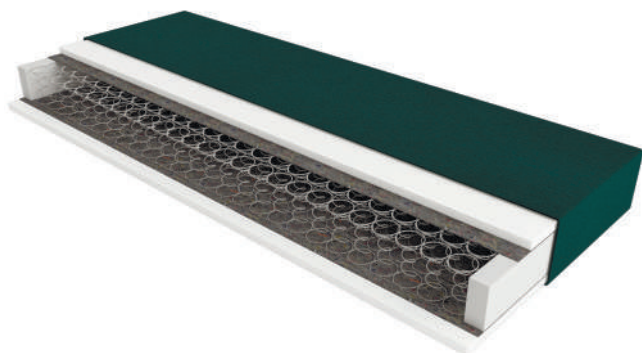

Розміри	Ширина (мм)								
Довжина (мм)	700	800	900	1200	1400	1500	1600	1800	2 000
1 900	3 614	4 055	4 482	5 873	6 722	7 067	7 398	8 238	x
2 000	x	4 118	4 548	5 957	6 813	7 158	7 488	8 511	9 546
Нестандартний розмір (вартість за 1 кв. м) – 2 718									

Ortomed

- Тканина прогумована
- Ортопедична піна
- Термоповсть
- Блок пружин «Мульти Боннель»
- Термоповсть
- Ортопедична піна
- Євроборт із піни по периметру
- Тканина прогумована

18 см 140 кг

м'який 1 2 3 4 5 жорсткий