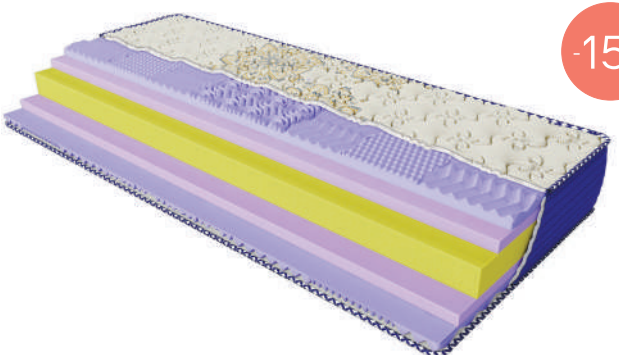

-15%

Розміри	Ширина (мм)								
Довжина (мм)	700	800	900	1200	1400	1500	1600	1800	2 000
1900	7 566	8 490	9 384	12 299	14 076	14 799	15 492	17 253	x
	6 431	7 217	7 977	10 454	11 964	12 579	13 169	14 666	
2 000	x	8 622	9 524	12 474	14 267	14 993	15 678	17 820	19 991
		7 329	8 096	10 604	12 126	12 744	13 326	15 147	16 992

Нестандартний розмір (вартість за 1 кв. м) – 5 688 4 835

Boho

- Незнімний чохол із тканини стрейч – Floral deluxe
- Ортопедична семизональна піна Seven-zone foam
- Ортопедична піна Elastic foam
- Ортопедична піна високої щільності Support foam
- Ортопедична піна Elastic foam
- Ортопедична семизональна піна Seven-zone foam
- Незнімний чохол із тканини стрейч – Floral deluxe

23 см 150 кг

м'який 1 2 3 4 5 жорсткий