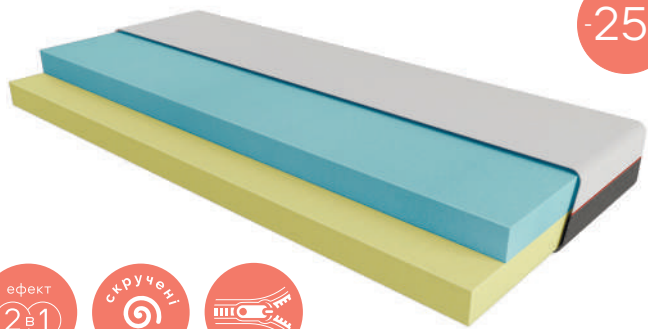

-25%

Розміри	Ширина (мм)								
Довжина (мм)	700	800	900	1200	1400	1500	1600	1800	2000
1900	5-685	6-383	7-058	9-245	10-586	11-130	11-652	12-971	x
	4-265	4-787	5-294	6-933	7-940	8-348	8-739	9-728	
2000	x	6-480	7-166	9-377	10-727	11-271	11-795	13-407	15-029
		4-860	5-375	7-032	8-045	8-454	8-846	10-056	11-271

Diamond

- Чохол знімний – об'ємна тканина стрейч
- Smart Foam®
- Ortho Foam
- Чохол знімний – меблева тканина та спанбонд

* Матраці нестандартних розмірів не виготовляються

18 см 160 кг

м'який 1 2 3 4 5 жорсткий