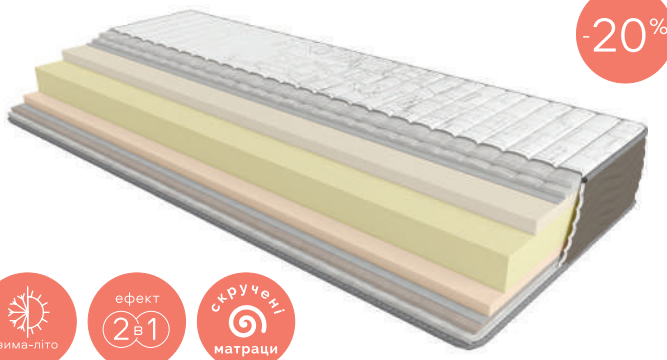

-20%

зима-літо ефект 2 в 1 скручені матраци

Розміри	Ширина (мм)									
Довжина (мм)	700	800	900	1200	1400	1500	1600	1800	2000	
1 900	6 800	7 634	8 425	11 047	12 643	13 294	13 915	15 501		x
	5 440	6 107	6 740	8 838	10 115	10 636	11 131	12 401		
2 000	x	7 745	8 558	11 211	12 817	13 468	14 088	16 009	17 959	
		6 196	6 846	8 968	10 254	10 774	11 270	12 807	14 367	

Нестандартний розмір (вартість за 1 кв. м) – 5 113 4 091

Relax Roll

- Тканина стрейч
- Синтепон
- Натуральна бавовна
- Піна Memory Foam
- Ортопедична піна Ergoflex
- Комфортна піна
- Натуральна вовна
- Синтепон
- Тканина стрейч

19 см 140 кг

м'який 1 2 3 4 5 жорсткий