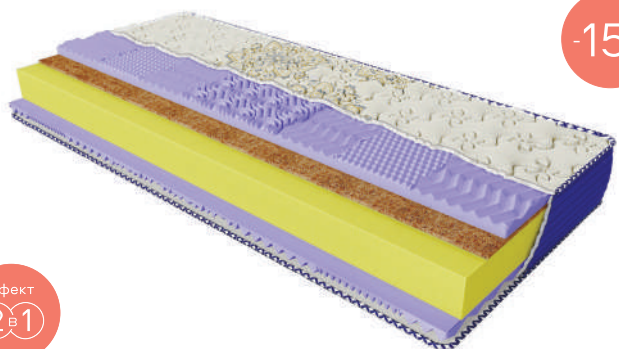

-15%

Розміри	Ширина (мм)								
Довжина (мм)	700	800	900	1200	1400	1500	1600	1800	2 000
1900	7 095	7 962	8 798	11 528	13 199	13 877	14 525	16 173	x
	6 032	6 768	7 478	9 798	11 219	11 795	12 347	13 748	
2 000	x	8 082	8 928	11 694	13 377	14 055	14 700	16 710	18 741
		6 870	7 589	9 941	11 370	11 948	12 495	14 204	15 930

Нестандартний розмір (вартість за 1 кв. м) – 5 336 4 535

Tiara

- Незнімний чохол із тканини стрейч – Floral deluxe
- Ортопедична семизональна піна Seven-zone foam
- Латексована кокосова койра Coconut coir
- Ортопедична піна високої щільності Support foam
- Ортопедична семизональна піна Seven-zone foam
- Незнімний чохол із тканини стрейч – Floral deluxe

19 см 150 кг

м'який 1 2 3 4 5 жорсткий