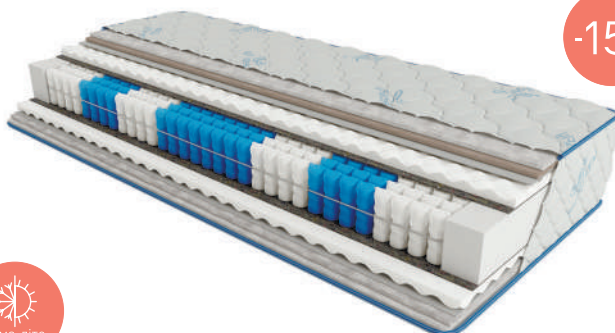

-15%

Розміри	Ширина (мм)									
Довжина (мм)	700	800	900	1 200	1 400	1 500	1 600	1 800	2 000	
1 900	6 213	6 974	7 701	10 095	11 555	12 153	12 719	14 162		x
	5 282	5 928	6 546	8 582	9 822	10 331	10 811	12 038		
2 000	x	7 079	7 818	10 242	11 714	12 306	12 870	14 631	16 410	
		6 017	6 645	8 706	9 957	10 460	10 940	12 437	13 949	

Нестандартний розмір (вартість за 1 кв. м) – 4 671 3 971

Optima SF

- Тканина жаккард із мікрофіброю підвищеної міцності
- Синтепон
- Натуральна вовна
- Спанбонд
- Піна з масажним ефектом
- Термоповсть посилена
- Пружинний блок 7-zone ultra
- Термоповсть посилена
- Піна з масажним ефектом
- Посилений євроорт із піни по периметру
- Спанбонд
- Натуральна бавовна
- Синтепон
- Тканина жаккард із мікрофіброю підвищеної міцності

20 см 140 кг

м'який 1 2 3 4 5 жорсткий