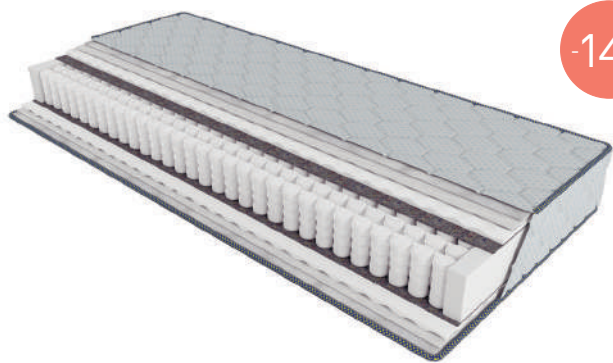

Нестандартний розмір (вартість за 1 кв. м) – 2-669 2 295

19 см 140 кг

м'який 1 2 3 4 5 жорсткий

-30%

Freedom Basic

- Чохол – тканина жаккард
- Піна
- Чохол – тканина жаккард

| Розміри | Ширина (мм) | | | | | | | | | |
|--------------|-------------|-------|-------|-------|-------|-------|-------|-------|-------|---|
| Довжина (мм) | 700 | 800 | 900 | 1200 | 1400 | 1500 | 1600 | 1800 | 2000 | |
| 1900 | 3-688 | 4-139 | 4-572 | 5-995 | 6-861 | 7-214 | 7-549 | 8-409 | | x |
| | 2-581 | 2-897 | 3-201 | 4-197 | 4-802 | 5-050 | 5-284 | 5-886 | | |
| 2000 | x | 4-203 | 4-641 | 6-082 | 6-954 | 7-306 | 7-644 | 8-687 | 9-744 | |
| | | 2-942 | 3-249 | 4-258 | 4-868 | 5-114 | 5-350 | 6-082 | 6-822 | |

Нестандартний розмір (вартість за 1 кв. м) – 2-774 1 943

15 см 120 кг

м'який 1 2 3 4 5 жорсткий

-14%

Freedom Pocket

- Чохол – тканина жаккард
- Піна з масажним ефектом
- Термоповсть
- Блок пружин «Pocket Spring»
- Термоповсть
- Піна з масажним ефектом
- Євроборт із піни по периметру
- Чохол – тканина жаккард