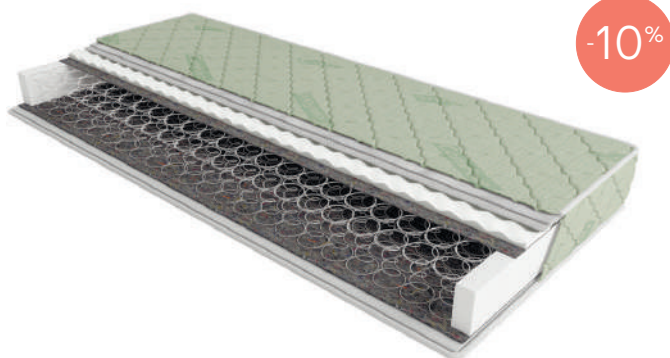

-10%

Comfort 1

- Чохол – тканина жаккард
- Піна з масажним ефектом
- Термоповсть
- Блок пружин «Боннель» (120 шт./м²)
- Термоповсть
- Спанбонд
- Євроборт із піни по периметру

Розміри	Ширина (мм)								
Довжина (мм)	700	800	900	1200	1400	1500	1600	1800	2000
1900	2-340	2-627	2-903	3-803	4-352	4-575	4-791	5-335	x
	2-106	2-365	2-613	3-423	3-917	4-117	4-312	4-802	
2000	x	2-668	2-946	3-857	4-414	4-635	4-846	5-511	6-182
		2-401	2-651	3-471	3-973	4-172	4-362	4-960	5-564

Нестандартний розмір (вартість за 1 кв. м) – 1759 1583

17 см 100 кг

м'який 1 2 3 4 5 жорсткий