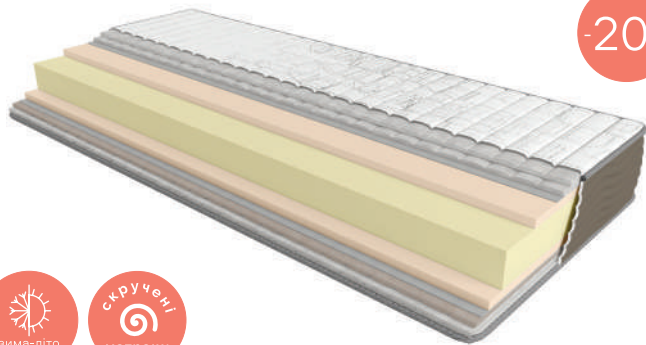

-20%

Розміри	Ширина (мм)								
Довжина (мм)	700	800	900	1200	1400	1500	1600	1800	2000
1900	5 876	6 595	7 287	9 554	10 937	11 497	12 033	13 406	x
	4 701	5 277	5 830	7 643	8 750	9 198	9 626	10 725	
2000	x	6 698	7 400	9 696	11 089	11 648	12 186	13 843	15 532
		5 358	5 921	7 757	8 872	9 318	9 748	11 074	12 425

Нестандартний розмір (вартість за 1 кв. м) – 4 421 3 536

Soft Roll

- Тканина стрейч
- Синтепон
- Натуральна бавовна
- Комфортна піна
- Ортопедична піна Ergoflex
- Комфортна піна
- Натуральна вовна
- Синтепон
- Тканина стрейч

17 см 130 кг

м'який 1 2 3 4 5 жорсткий