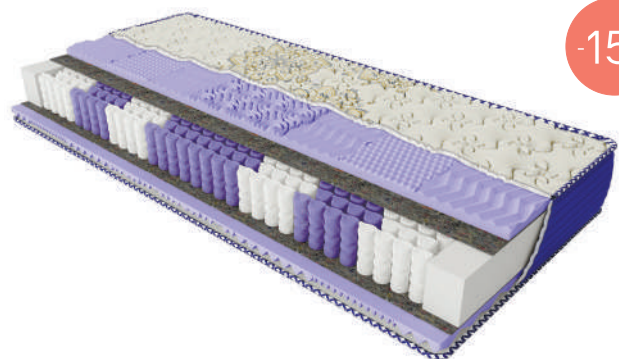

-15%

Damask

- Незнімний чохол із тканини стрейч – Floral deluxe
- Ортопедична семизональна піна Seven-zone foam
- Захисний матеріал підвищеної щільності Ultra protect layer
- Посилена пружинна система «Infinity 7-zone pocket»
- Захисний матеріал підвищеної щільності Ultra protect layer
- Ортопедична семизональна піна Seven-zone foam
- Посилений євроборт Support board
- Незнімний чохол із тканини стрейч – Floral deluxe

Розміри	Ширина (мм)								
Довжина (мм)	700	800	900	1200	1400	1500	1600	1800	2000
1900	6 620	7 428	8 210	10 760	12 318	12 948	13 557	15 095	x
	5 627	6 314	6 978	9 146	10 470	11 006	11 523	12 831	
2000	x	7 544	8 331	10 913	12 483	13 118	13 718	15 593	17 492
		6 413	7 082	9 276	10 611	11 150	11 660	13 254	14 868

Нестандартний розмір (вартість за 1 кв. м) – 4 977 4 230

22 см необмежене 300 шт/кв.м

м'який 1 2 3 4 5 жорсткий