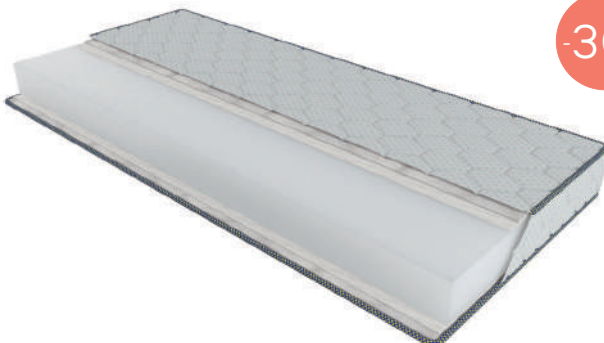

-30%

Freedom Basic

- Чохол – тканина жаккард
- Піна
- Чохол – тканина жаккард

Розміри	Ширина (мм)									
Довжина (мм)	700	800	900	1200	1400	1500	1600	1800	2000	
1900	3-688	4-139	4-572	5-995	6-861	7-214	7-549	8-409		x
	2-581	2-897	3-201	4-197	4-802	5-050	5-284	5-886		
2000	x	4-203	4-641	6-082	6-954	7-306	7-644	8-687	9-744	
		2-942	3-249	4-258	4-868	5-114	5-350	6-082	6-822	

Нестандартний розмір (вартість за 1 кв. м) – 2-774 1 943

15 см 120 кг

м'який 1 2 3 4 5 жорсткий