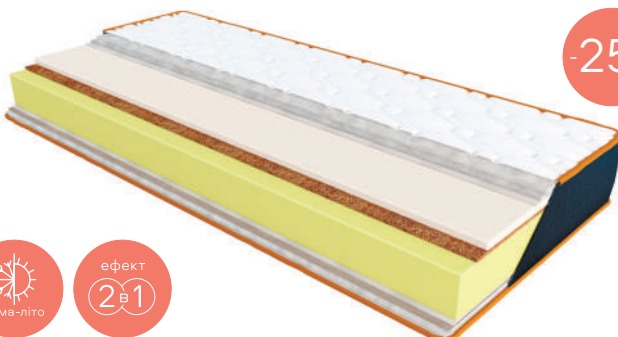

-25%

Розміри	Ширина (мм)								
Довжина (мм)	700	800	900	1200	1400	1500	1600	1800	2 000
1900	6 604	7 409	8 189	10 732	12 285	12 918	13 520	15 057	x
	4 953	5 557	6 142	8 050	9 213	9 688	10 140	11 292	
2 000	x	7 525	8 312	10 888	12 452	13 084	13 684	15 554	17 447
		5 643	6 234	8 166	9 339	9 814	10 263	11 666	13 086

Нестандартний розмір (вартість за 1 кв. м) – 4 964 3 724