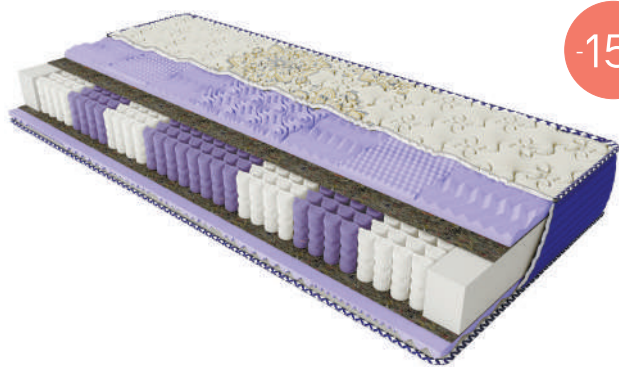

-15%

Sonora

- Незнімний чохол із тканини стрейч – Floral deluxe
- Ортопедична семизональна піна Seven-zone foam
- Захисний матеріал Protect layer
- Семизональна пружинна система «Seven-zone pocket»
- Захисний матеріал Protect layer
- Ортопедична семизональна піна Seven-zone foam
- Посилений євроборт Support board
- Незнімний чохол із тканини стрейч – Floral deluxe

Розміри	Ширина (мм)								
Довжина (мм)	700	800	900	1200	1400	1500	1600	1800	2000
1900	6 054	6 794	7 506	9 836	11 259	11 840	12 393	13 799	x
	5 147	5 775	6 380	8 360	9 570	10 064	10 535	11 729	
2000	x	6 896	7 620	9 978	11 414	11 996	12 542	14 258	15 992
		5 861	6 477	8 481	9 702	10 196	10 661	12 119	13 593

Нестандартний розмір (вартість за 1 кв. м) – 4 553 3 870

21 см 130 кг

м'який 1 2 3 4 5 жорсткий