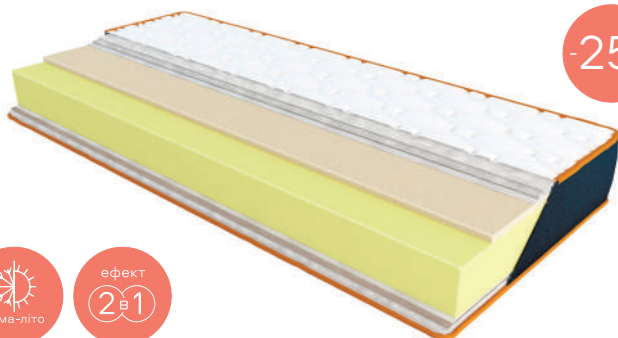

-25%

Розміри	Ширина (мм)								
Довжина (мм)	700	800	900	1200	1400	1500	1600	1800	2 000
1900	6 433	7 220	7 977	10 454	11 966	12 582	13 171	14 665	x
	4 824	5 415	5 984	7 840	8 974	9 436	9 878	10 998	
2 000	x	7 329	8 095	10 605	12 130	12 744	13 329	15 149	16 995
		5 496	6 072	7 953	9 097	9 558	9 997	11 362	12 746

Нестандартний розмір (вартість за 1 кв. м) – 4 838 3 629