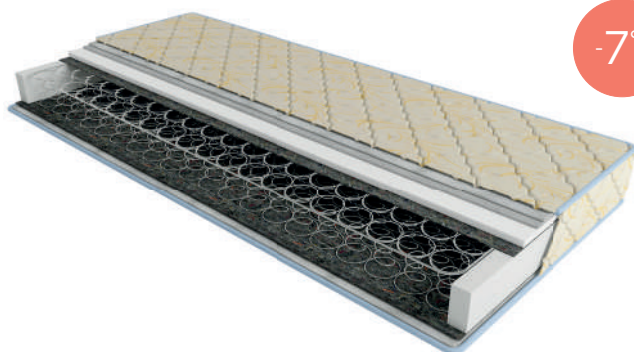

-7%

Еко 31

- Чохол – тканина жаккард
- Піна
- Термоповсть
- Блок пружин «Боннель» (105 шт./м²), скріплений рамкою із прокатної сталі
- Термоповсть
- Спанбонд
- Євроборт із піни по периметру

Розміри	Ширина (мм)								
Довжина (мм)	700	800	900	1200	1400	1500	1600	1800	2 000
1 900	2 107	2 363	2 614	3 426	3 921	4 122	4 313	4 804	x
	1 960	2 198	2 431	3 186	3 647	3 834	4 012	4 467	
2 000	x	2 401	2 655	3 475	3 974	4 177	4 367	4 965	5 568
		2 233	2 469	3 232	3 696	3 884	4 061	4 618	5 178

Нестандартний розмір (вартість за 1 кв. м) – 1 586 1 476

15 см 90 кг

м'який 1 2 3 4 5 жорсткий