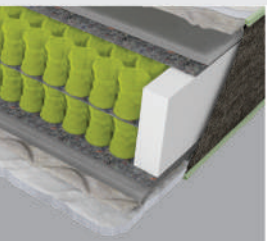

DOUBLE STRONG BOARD

Посилений євроборт із піни високої щільності. Його застосування у складі матраца забезпечує високий рівень міцності та жорсткості по периметру виробу. Підтримується правильна форма матраца та продовжується термін експлуатації.