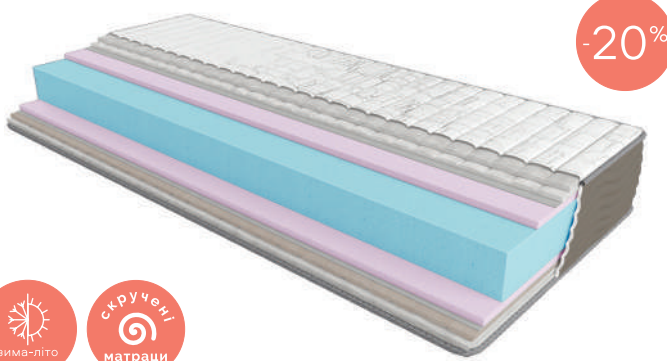

-20%

зима-літо скручені матраци

Розміри	Ширина (мм)									
Довжина (мм)	700	800	900	1200	1400	1500	1600	1800	2000	
1 900	7 897	8 863	9 789	12 838	14 687	15 449	16 171	18 001		x
	6 318	7 091	7 832	10 270	11 750	12 359	12 937	14 400		
2 000	x	8 995	9 941	13 021	14 890	15 642	16 365	18 600	20 856	
		7 196	7 953	10 417	11 913	12 513	13 091	14 881	16 685	

Нестандартний розмір (вартість за 1 кв. м) – 5 935 4 747

Big Roll

- Тканина стрейч
- Синтепон
- Натуральна бавовна
- Комфортна піна високої щільності
- Ортопедична піна Ergoflex високої щільності
- Комфортна піна високої щільності
- Натуральна вовна
- Синтепон
- Тканина стрейч

20 см необмежене

м'який 1 2 3 4 5 жорсткий