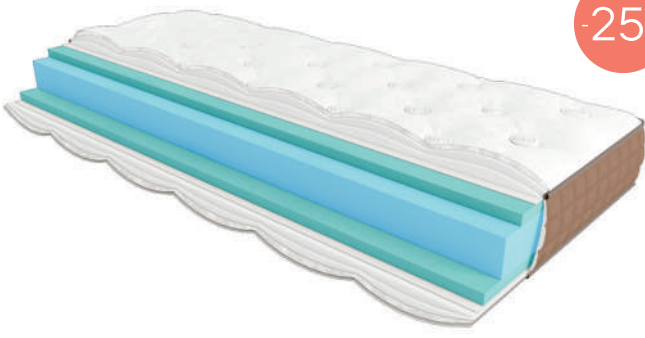

-25%

Eterno

- Тканина стрейч високої щільності, оброблена шовком – Lotos silk fabric
- Комфортний шар Trio-comfort: нетканый матеріал comfort sense, подвійна піна double sky foam
- Повітропроникний матеріал Air fabric
- Ортопедична піна Smart foam®
- Ортопедична піна високої щільності Smart foam® strong
- Ортопедична піна Smart foam®
- Повітропроникний матеріал Air fabric
- Тканина стрейч високої щільності з обробкою шовком - Lotos silk fabric
- Тканина стрейч високої щільності, оброблена шовком – Lotos silk fabric

Розміри	Ширина (мм)								
Довжина (мм)	700	800	900	1200	1400	1500	1600	1800	2 000
1 900	10 874	12 197	13 486	17 669	20 224	21 270	22 258	24 787	x
2 000	x	8 155	9 147	10 115	13 251	15 168	15 954	16 693	18 590
Нестандартний розмір (вартість за 1 кв. м) – 8 178 6 133									

комфортність

базова • • • • преміум

25 см 180 кг

м'який 1 2 3 4 5 жорсткий