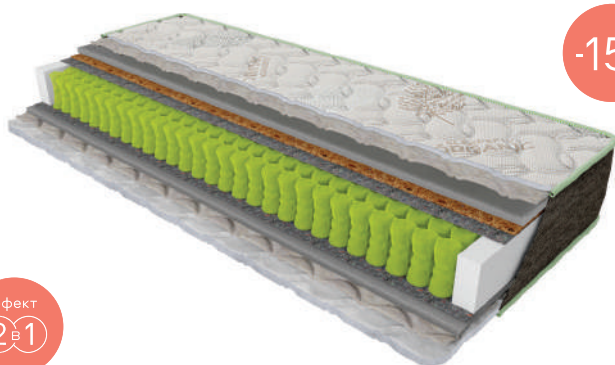

-15%

ефект 2 в 1

Розміри	Ширина (мм)									
Довжина (мм)	700	800	900	1200	1400	1500	1600	1800	2 000	
1 900	7 765	8 717	9 629	12 622	14 450	15 192	15 902	17 710		x
	6 600	7 410	8 184	10 730	12 282	12 914	13 517	15 054		
2 000	x	8 850	9 774	12 805	14 643	15 389	16 093	18 293	20 520	
		7 522	8 309	10 885	12 446	13 080	13 678	15 549	17 442	
Нестандартний розмір (вартість за 1 кв. м) – 5 838 4 963										

Verso

- Чохол незнімний із тканини стрейч преміумкласу з бавовною – Organic cotton
- Нетканый матеріал з високим вмістом натуральних волокон льону – Bio fiber
- Ортопедична піна Carbon Foam
- Латексована кокосова койра Bio cocos
- Захисний матеріал Eco felt
- Пружинний блок IQ Spring
- Захисний матеріал Eco felt
- Ортопедична піна Carbon Foam
- Євроборт Strong board
- Нетканый матеріал з високим вмістом натуральних волокон льону – Bio fiber
- Чохол незнімний із тканини стрейч преміумкласу з бавовною – Organic cotton

22 см 150 кг

м'який 1 2 3 4 5 жорсткий