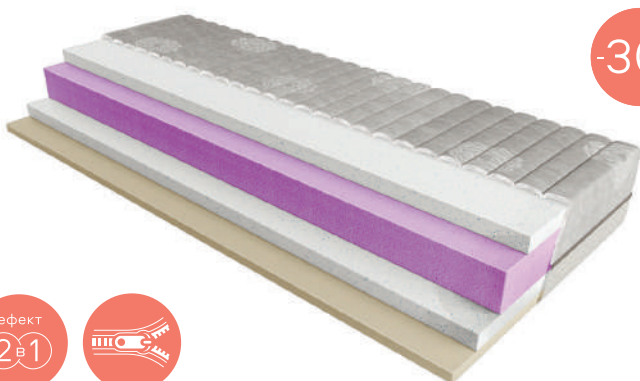

-30%

Verde III

- Знімний чохол Organic Cotton + Algae
- Піна з гранулами термогелю Granolo
- Екстрапружна ортопедична піна Strong Comfort
- Піна з гранулами термогелю Granolo
- Піна-меморі Premium Relax
- Знімний чохол Organic Cotton + Algae

Розміри	Ширина (мм)									
Довжина (мм)	700	800	900	1200	1400	1500	1600	1800	2 000	
1 900	19 366	21 738	24 018	31 478	36 034	37 888	39 654	44 163		x
	13 557	15 216	16 813	22 035	25 224	26 522	27 758	30 914		
2 000		22 067	24 378	31 931	36 520	38 374	40 133	45 624	51 170	x
	x	15 446	17 064	22 352	25 565	26 862	28 093	31 938	35 819	
Нестандартний розмір (вартість за 1 кв. м) – 14 562 10 194										

27 см 150 кг

м'який 1 2 3 4 5 жорсткий