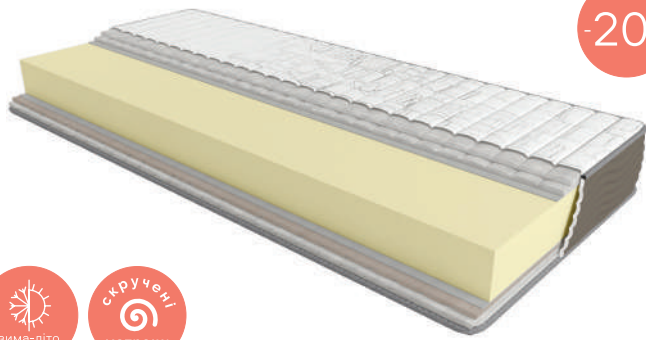

-20%

Розміри	Ширина (мм)								
Довжина (мм)	700	800	900	1200	1400	1500	1600	1800	2000
1900	4 432	4 970	5 488	7 196	8 243	8 659	9 066	10 093	x
	3 546	3 976	4 390	5 757	6 594	6 927	7 253	8 074	
2000	x	5 041	5 571	7 298	8 355	8 772	9 178	10 429	11 700
		4 033	4 456	5 838	6 684	7 018	7 343	8 343	9 360

Нестандартний розмір (вартість за 1 кв. м) – 3 335 2 668

Slim Roll

- Тканина стрейч
- Синтепон
- Натуральна бавовна
- Ортопедична піна Ergoflex
- Натуральна вовна
- Синтепон
- Тканина стрейч

15 см 110 кг

м'який 1 2 3 4 5 жорсткий