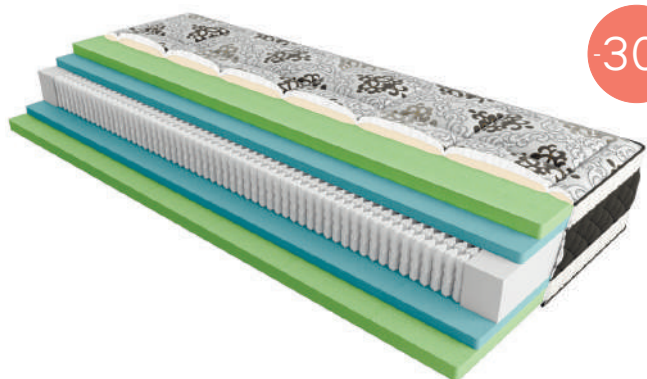

-30%

Oro I

- Шар-трио Anatomia Unica
- Шар-дуо Compo Elastico
- Серце матраца – Multipocket 1000
- Шар-дуо Compo Elastico
- Шар-трио Anatomia Unica

Розміри	Ширина (мм)									
Довжина (мм)	700	800	900	1200	1400	1500	1600	1800	2 000	
1 900	23 558	26 438	29 216	38 290	43 830	46 088	48 238	53 718		x
	16 491	18 507	20 451	26 803	30 682	32 262	33 766	37 603		
2 000		26 845	29 654	38 842	44 426	46 680	48 819	55 491	62 246	x
	x	18 792	20 758	27 189	31 098	32 677	34 173	38 843	43 573	
Нестандартний розмір (вартість за 1 кв. м) – 17 715 12 400										

35 см 200 кг

м'який 1 2 3 4 5 жорсткий

Гарантія 1,5 року

Колекція Belsonno