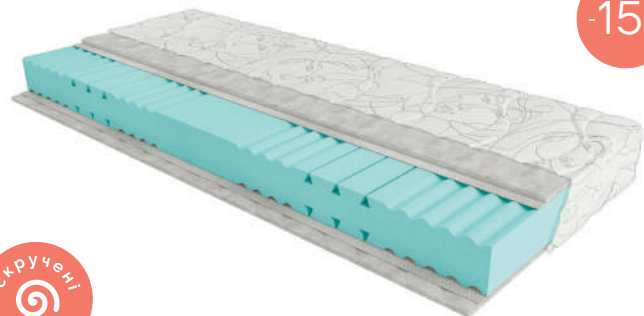

-15%

Розміри	Ширина (мм)									
Довжина (мм)	700	800	900	1200	1400	1500	1600	1800	2 000	
1 900	4 908	5 506	6 086	7 975	9 128	9 598	10 047	11 190		x
	4 172	4 679	5 172	6 779	7 759	8 158	8 541	9 511		
2 000	x	5 593	6 176	8 090	9 252	9 722	10 169	11 558	12 964	
		4 753	5 249	6 876	7 865	8 264	8 643	9 824	11 020	
Нестандартний розмір (вартість за 1 кв. м) – 3 689 3 135										

Furini

- Тканина стрейч Art Deluxe
- Нетканый матеріал Comfort sense
- Повітропроникний матеріал Air layer
- Семизональна ортопедична піна Smart foam® care
- Повітропроникний матеріал Air layer
- Нетканый матеріал Comfort sense
- Тканина стрейч Art Deluxe

15 см 140 кг

м'який 1 2 3 4 5 жорсткий