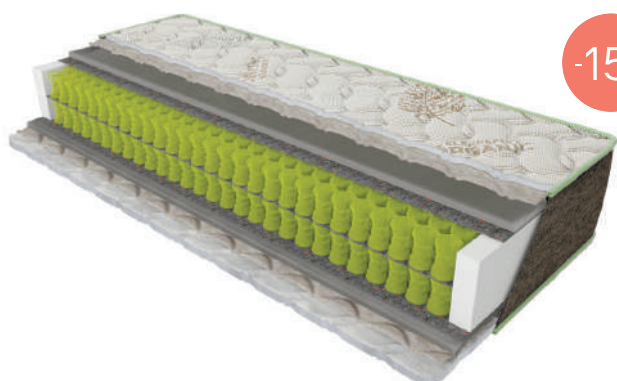

-15%

Delta

- Чохол незнімний із тканини стрейч преміумкласу з бавовною – Organic cotton
- Нетканый матеріал з високим вмістом натуральних волокон льону – Bio fiber
- Ортопедична піна Carbon Foam
- Захисний матеріал Eco felt
- Система пружин IQ Double
- Захисний матеріал Eco felt
- Ортопедична піна Carbon Foam
- Посилений євроборт Double strong board
- Нетканый матеріал з високим вмістом натуральних волокон льону – Bio fiber
- Чохол незнімний із тканини стрейч преміумкласу з бавовною – Organic cotton

Розміри	Ширина (мм)									
Довжина (мм)	700	800	900	1200	1400	1500	1600	1800	2000	
1900	9 826	11 027	12 184	15 970	18 283	19 224	20 120	22 405		x
	8 352	9 373	10 357	13 574	15 541	16 341	17 102	19 045		
2000	x	11 195	12 368	16 202	18 531	19 472	20 363	23 147	25 960	
		9 515	10 514	13 771	15 752	16 552	17 309	19 675	22 066	

Нестандартний розмір (вартість за 1 кв. м) – 7 389 6 280

30 см 150 кг

м'який 1 2 3 4 5 жорсткий