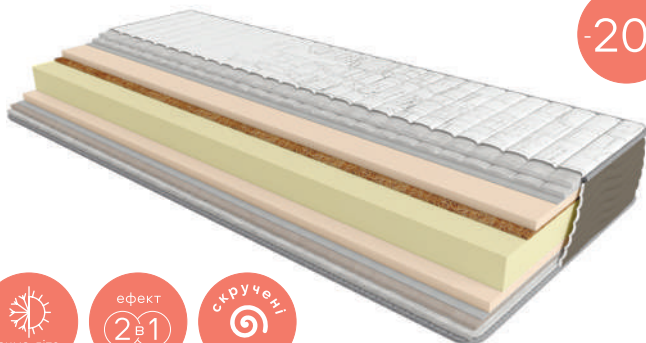

-20%

Розміри	Ширина (мм)								
Довжина (мм)	700	800	900	1200	1400	1500	1600	1800	2000
1900	7 034	7 888	8 721	11 424	13 080	13 752	14 393	16 029	x
	5 627	6 310	6 976	9 139	10 464	11 001	11 515	12 823	
2000	x	8 009	8 842	11 586	13 254	13 924	14 566	16 556	18 570
		6 408	7 074	9 269	10 604	11 140	11 652	13 245	14 855

Нестандартний розмір (вартість за 1 кв. м) – 5 285 4 228

Multi Roll

- Тканина стрейч
- Синтепон
- Натуральна бавовна
- Комфортна піна
- Латексована кокосова койра
- Ортопедична піна Ergoflex
- Комфортна піна
- Натуральна вовна
- Синтепон
- Тканина стрейч

18 см 140 кг

м'який 1 2 3 4 5 жорсткий