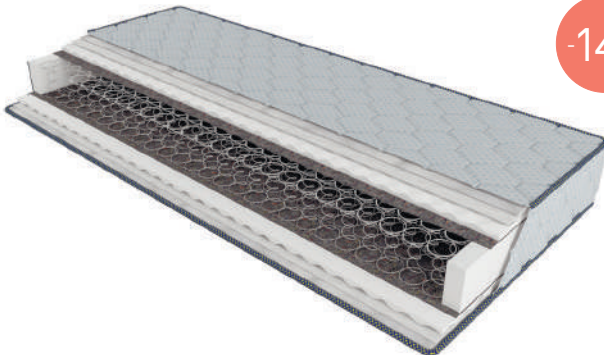

-14%

Freedom Hard

- Чохол – тканина жаккард
- Піна з масажним ефектом
- Термоповсть
- Блок пружин «Мульти Боннель» (150 шт./м²)
- Термоповсть
- Піна з масажним ефектом
- Євроборт із піни по периметру
- Чохол – тканина жаккард

Розміри	Ширина (мм)									
Довжина (мм)	700	800	900	1200	1400	1500	1600	1800	2000	
1900	3-551	3-985	4-406	5-773	6-606	6-947	7-272	8-097		x
	3-054	3-428	3-789	4-964	5-681	5-975	6-255	6-963		
2000	x	4-045	4-470	5-856	6-697	7-036	7-360	8-363	9-381	
		3-479	3-843	5-037	5-759	6-051	6-330	7-193	8-068	

Нестандартний розмір (вартість за 1 кв. м) – 2-669 2 295

19 см 140 кг

м'який 1 2 3 4 5 жорсткий