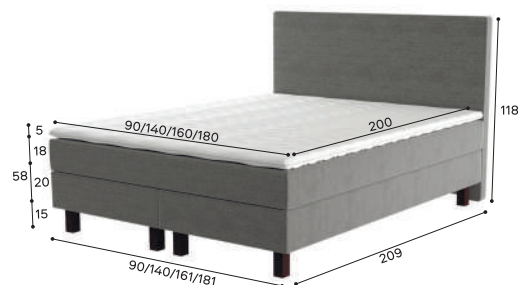

Топер:

- Знімний чохол із тканини стрейч з AntiSlip ефектом
- Ортопедична піна з масажним ефектом

м'який 1 2 3 4 5 жорсткий

Матрац:

- Комбінований незнімний чохол – тканина стрейч з AntiSlip ефектом та меблева тканина
- Піна
- Термоповсть
- Pocket Spring (256 шт./м²)
- Термоповсть
- Піна
- Євроборт із піни по периметру

м'який 1 2 3 4 5 жорсткий

Ліжко без підйимального механізму:

- Узголів'я – м'яке
- Комбінований незнімний чохол – меблева тканина та спанбонд
- Піна
- Спанбонд
- Короб – ДСП 16 мм, брус
- Рама – масив деревини, нерозбірна
- Лаги – масив деревини. Відстань між лагами – 6 см
- Опори з натурального бука (темний горіх)

Розмір спального місця, мм	Категорія тканини	Тканина меблева	Ціна, грн	Акційна ціна, грн
900x2000	1	Malmo 72 / 83 / 90 / 95 / 96	12-879	10 305
		Soro 13 / 90 / 93 / 97		
	2	Cloud 03 / 60 / 71 / 91	13-922	11 133
1400x2000	1	Malmo 72 / 83 / 90 / 95 / 96	18-534	14 823
		Soro 13 / 90 / 93 / 97		
	2	Cloud 03 / 60 / 71 / 91	19-815	15 849
1600x2000	1	Malmo 72 / 83 / 90 / 95 / 96	22-118	17 694
		Soro 13 / 90 / 93 / 97		
	2	Cloud 03 / 60 / 71 / 91	23-784	19 026
1800x2000	1	Malmo 72 / 83 / 90 / 95 / 96	24-053	19 242
		Soro 13 / 90 / 93 / 97		
	2	Cloud 03 / 60 / 71 / 91	25-790	20 628
	3	Over the Horizon 08 / 85 / 90 / 97	27-714	22 167