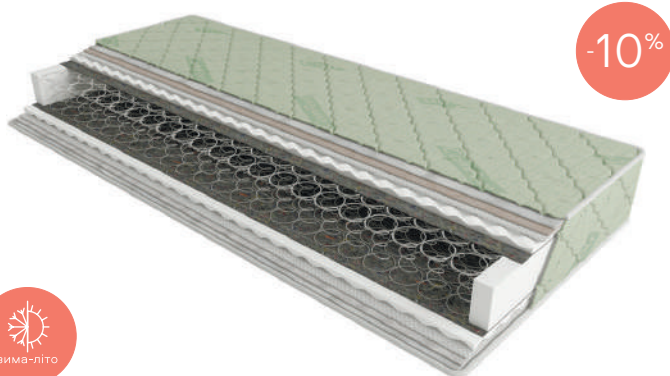

-10%

Comfort зима-літо

- Чохол – тканина жаккард, прошита натуральною вовною
- Піна з масажним ефектом
- Термоповсть
- Блок пружин «Боннель» (120 шт./м²)
- Термоповсть
- Піна з масажним ефектом
- Євроборт із піни по периметру
- Чохол – тканина жаккард, прошита натуральною бавовною

Розміри	Ширина (мм)								
Довжина (мм)	700	800	900	1200	1400	1500	1600	1800	2000
1900	3-107	3-487	3-852	5-049	5-777	6-076	6-358	7-082	x
	2-796	3-138	3-467	4-545	5-200	5-469	5-723	6-374	
2000	x	3-541	3-909	5-122	5-858	6-154	6-436	7-318	8-207
		3-188	3-518	4-610	5-272	5-539	5-793	6-586	7-387

Нестандартний розмір (вартість за 1 кв. м) – 2-334 2-101

20 см 100 кг

м'який 1 2 3 4 5 жорсткий