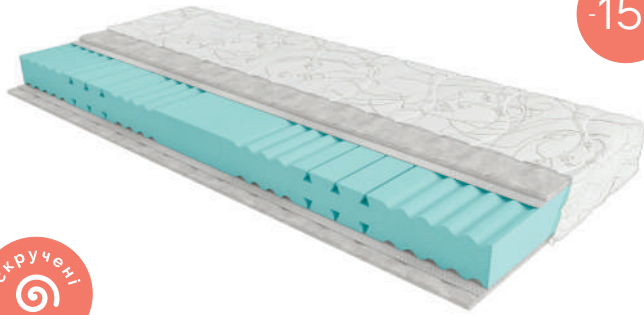

-15%

Розміри	Ширина (мм)									
Довжина (мм)	700	800	900	1200	1400	1500	1600	1800	2 000	
1 900	4 421	4 962	5 484	7 188	8 226	8 649	9 054	10 082		x
	3 758	4 218	4 662	6 109	6 992	7 352	7 695	8 570		
2 000	x	5 039	5 565	7 291	8 338	8 759	9 161	10 415	11 681	
		4 283	4 730	6 197	7 088	7 446	7 787	8 854	9 930	
Нестандартний розмір (вартість за 1 кв. м) – 3 326 2 828										

Santi

- Тканина стрейч Art Deluxe
- Нетканый матеріал Comfort sense
- Повітропроникний матеріал Air layer
- Семизональна ортопедична піна Smart foam® care
- Повітропроникний матеріал Air layer
- Нетканый матеріал Comfort sense
- Тканина стрейч Art Deluxe

13 см 130 кг

м'який 1 2 3 4 5 жорсткий