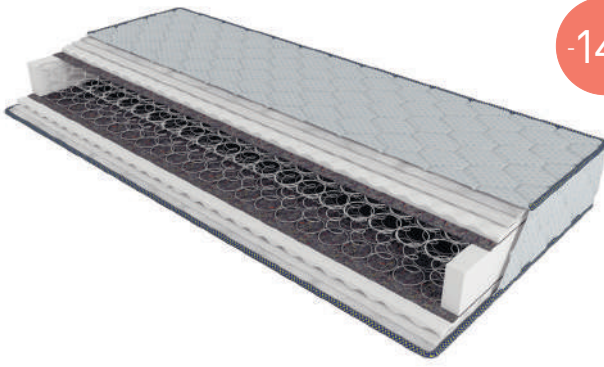

-14%

Freedom Bonnel

- Чохол – тканина жаккард
- Піна з масажним ефектом
- Термоповсть
- Блок пружин «Боннель» (120 шт./м²)
- Термоповсть
- Піна з масажним ефектом
- Євроборт із піни по периметру
- Чохол – тканина жаккард

Розміри	Ширина (мм)									
Довжина (мм)	700	800	900	1200	1400	1500	1600	1800	2000	
1900	3-194	3-587	3-962	5-191	5-941	6-246	6-537	7-281		x
	2-747	3-085	3-407	4-464	5-110	5-372	5-621	6-261		
2000	x	3-640	4-019	5-265	6-024	6-327	6-618	7-524	8-439	
		3-131	3-456	4-528	5-180	5-442	5-692	6-471	7-258	

Нестандартний розмір (вартість за 1 кв. м) – 2-400 2 064

19 см 120 кг

м'який 1 2 3 4 5 жорсткий