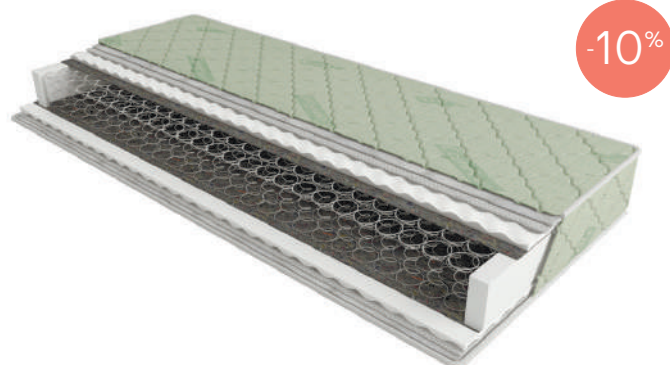

-10%

Comfort Hard

- Чохол – тканина жаккард
- Піна з масажним ефектом
- Термоповсть
- Блок пружин «Мульти Боннель» (150 шт./м²)
- Термоповсть
- Піна з масажним ефектом
- Євроборт із піни по периметру
- Чохол – тканина жаккард

Розміри	Ширина (мм)								
Довжина (мм)	700	800	900	1200	1400	1500	1600	1800	2000
1900	3-099	3-478	3-843	5-036	5-767	6-061	6-344	7-067	x
	2-790	3-130	3-458	4-533	5-190	5-455	5-710	6-360	
2000	x	3-530	3-903	5-109	5-846	6-139	6-421	7-298	8-190
		3-177	3-513	4-598	5-261	5-525	5-779	6-569	7-371

Нестандартний розмір (вартість за 1 кв. м) – 2-330 2-097

19 см 140 кг

м'який 1 2 3 4 5 жорсткий