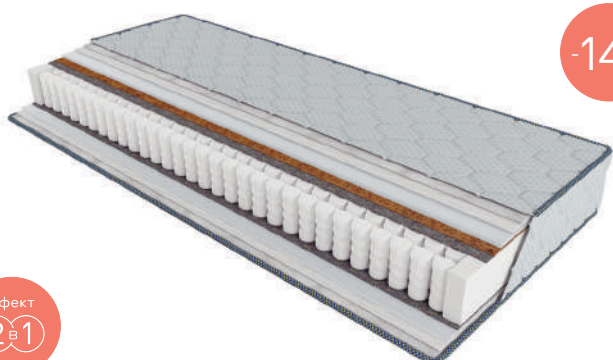

-14%

Freedom 2в1

- Чохол – тканина жаккард
- Піна
- Латексована кокосова койра
- Термоповсть
- Блок пружин «Pocket Spring»
- Термоповсть
- Піна
- Євроборт із піни по периметру
- Чохол – тканина жаккард

ефект 2в1

Розміри	Ширина (мм)								
Довжина (мм)	700	800	900	1200	1400	1500	1600	1800	2000
1900	4577	5135	5674	7437	8512	8952	9370	10434	x
	3935	4416	4880	6396	7320	7699	8058	8973	
2000	x	5214	5760	7545	8629	9067	9484	10780	12089
		4483	4955	6489	7421	7798	8157	9270	10396

Нестандартний розмір (вартість за 1 кв. м) – 3441 2959

18 см 130 кг

м'який 1 2 3 4 5 жорсткий