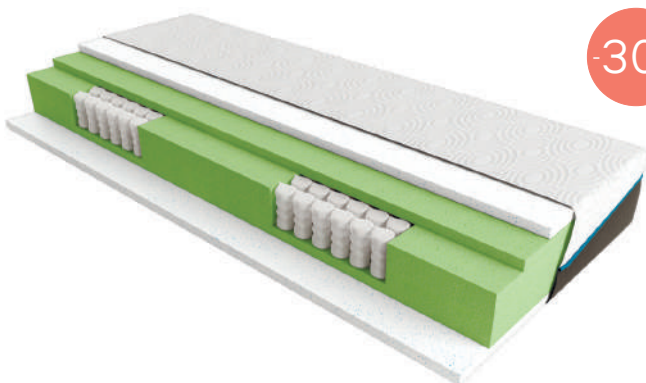

-30%

Nero II

- Незнімний чохол із Cotton-стрейча + Adaptive®
- Піна з гранулами термогелю Granolo
- Система підтримки 5 точок
- Піна з гранулами термогелю Granolo
- Незнімний чохол із Cotton-стрейча + Adaptive®

Розміри	Ширина (мм)								
Довжина (мм)	700	800	900	1200	1400	1500	1600	1800	2 000
1900	16 760	18 810	20 786	27 240	31 184	32 784	34 320	38 221	x
	11 733	13 166	14 550	19 069	21 829	22 949	24 024	26 755	
2 000	x	19 099	21 098	27 634	31 606	33 213	34 734	39 480	44 283
		13 370	14 768	19 344	22 125	23 250	24 314	27 637	30 998

Нестандартний розмір (вартість за 1 кв. м) – 12 603 8 822

24 см 180 кг

м'який 1 2 3 4 5 жорсткий