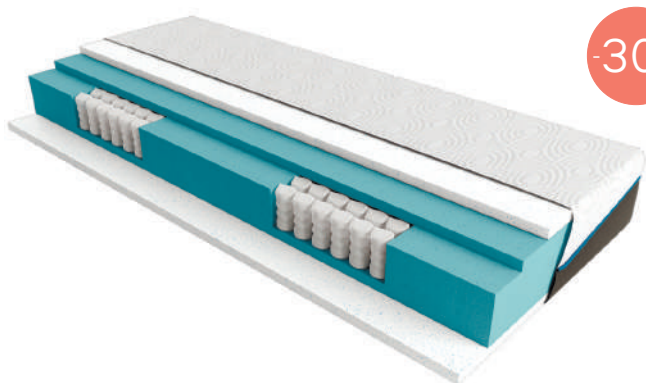

-30%

Nero I

- Незнімний чохол із Cotton-стрейча + Adaptive®
- Піна з гранулами термогелю Granolo
- Система підтримки 5 точок
- Піна з гранулами термогелю Granolo
- Незнімний чохол із Cotton-стрейча + Adaptive®

Розміри	Ширина (мм)								
Довжина (мм)	700	800	900	1200	1400	1500	1600	1800	2 000
1900	16 760	18 810	20 786	27 240	31 184	32 784	34 320	38 221	x
	11 733	13 166	14 550	19 069	21 829	22 949	24 024	26 755	
2 000	x	19 099	21 098	27 634	31 606	33 213	34 734	39 480	44 283
		13 370	14 768	19 344	22 125	23 250	24 314	27 637	30 998

Нестандартний розмір (вартість за 1 кв. м) – 12 603 8 822

24 см 180 кг

м'який 1 2 3 4 5 жорсткий