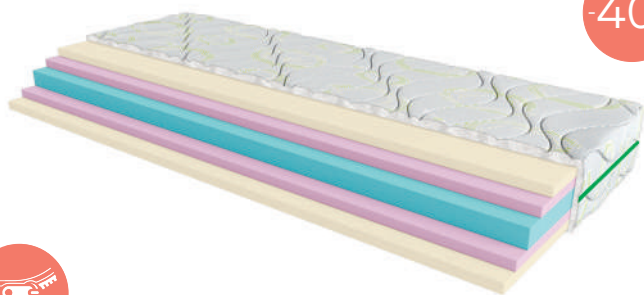

-40%

Advance

- Знімний чохол з антибактеріальним просоченням і системою Thermo Balance
- Піна Memory Foam
- Комфортна піна
- Ортопедична піна Ergoflex високої щільності
- Комфортна піна
- Піна Memory Foam
- Знімний чохол з антибактеріальним просоченням і системою Thermo Balance

Розміри	Ширина (мм)								
Довжина (мм)	700	800	900	1200	1400	1500	1600	1800	2000
1900	12 144	13 626	15 058	19 737	22 593	23 755	24 864	27 692	x
	7 286	8 176	9 036	11 843	13 556	14 253	14 918	16 615	
2000	x	13 839	15 282	20 023	22 900	24 060	25 162	28 606	32 084
		8 303	9 170	12 013	13 740	14 437	15 098	17 164	19 250

Нестандартний розмір (вартість за 1 кв. м) – 9 131 5 478

21 см 150 кг

м'який 1 2 3 4 5 жорсткий