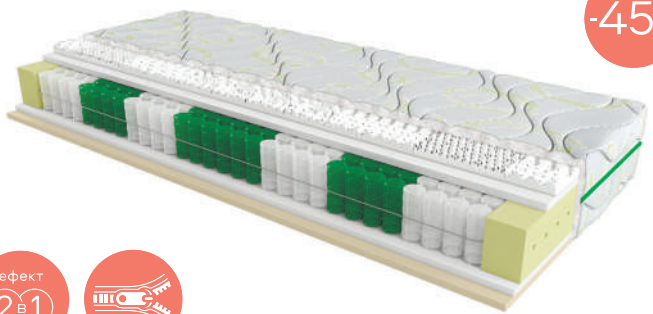

Fantasy Duo

- Знімний чохол з антибактеріальним просоченням і системою Thermo Balance
- Натуральний латекс 7-zone effect
- Латексована кокосова койра
- Термоповість
- Система пружин Anatomic Multy Zone 7, скріплена по периметру рамкою із прокатної сталі
- Термоповість
- Натуральний латекс 7-zone effect
- Система захисту та вентиляції Double SAS control
- Знімний чохол з антибактеріальним просоченням і системою Thermo Balance

Розміри	Ширина (мм)								
Довжина (мм)	700	800	900	1200	1400	1500	1600	1800	2 000
1900	12 803	14 367	15 875	20 805	23 820	25 042	26 211	29 191	x
	8 963	10 056	11 112	14 564	16 674	17 529	18 347	20 434	
2 000	x	14 588	16 113	21 108	24 142	25 365	26 530	30 156	33 824
		10 212	11 278	14 776	16 899	17 756	18 571	21 109	23 677
Нестандартний розмір (вартість за 1 кв. м) – 9 626 6 738									

21 см 140 кг

м'який 1 2 3 4 5 жорсткий

-45%