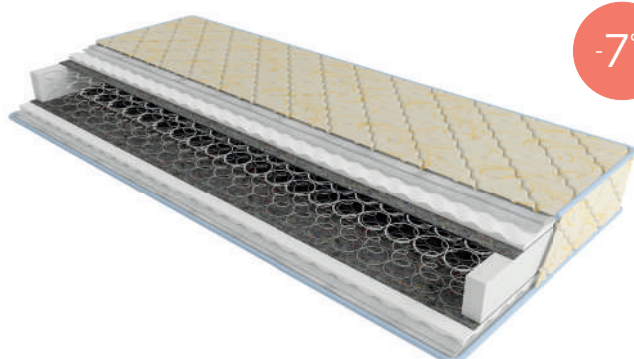

-7%

Еко 42

- Чохол – тканина жаккард
- Піна з масажним ефектом
- Термоповсть
- Блок пружин «Боннель» (120 шт./м²)
- Термоповсть
- Піна з масажним ефектом
- Євроборт із піни по периметру
- Чохол – тканина жаккард

Розміри	Ширина (мм)								
Довжина (мм)	700	800	900	1200	1400	1500	1600	1800	2 000
1 900	2 561	2 873	3 173	4 159	4 762	5 006	5 239	5 836	x
	2 382	2 672	2 951	3 868	4 429	4 655	4 872	5 428	
2 000	x	2 916	3 221	4 220	4 828	5 071	5 304	6 029	6 761
		2 712	2 997	3 925	4 490	4 716	4 932	5 607	6 288

Нестандартний розмір (вартість за 1 кв. м) – 1 924 1 789

17 см 100 кг

м'який 1 2 3 4 5 жорсткий