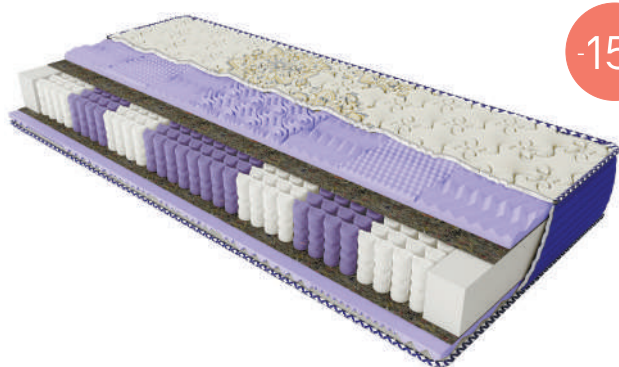

-15%

Tanami

- Незнімний чохол із тканини стрейч – Floral deluxe
- Ортопедична семизональна піна Seven-zone foam
- Захисний матеріал підвищеної щільності Ultra protect layer
- Семизональна пружинна система «Seven-zone pocket»
- Захисний матеріал підвищеної щільності Ultra protect layer
- Ортопедична семизональна піна Seven-zone foam
- Посилений євроборт Support board
- Незнімний чохол із тканини стрейч – Floral deluxe

Розміри	Ширина (мм)								
Довжина (мм)	700	800	900	1200	1400	1500	1600	1800	2000
1900	6 338	7 112	7 859	10 298	11 790	12 395	12 972	14 448	x
	5 387	6 045	6 680	8 753	10 022	10 536	11 027	12 281	
2000	x	7 223	7 973	10 446	11 949	12 557	13 130	14 925	16 740
		6 140	6 777	8 879	10 157	10 673	11 160	12 687	14 229

Нестандартний розмір (вартість за 1 кв. м) – 4 766 4 050

21 см 150 кг

м'який 1 2 3 4 5 жорсткий