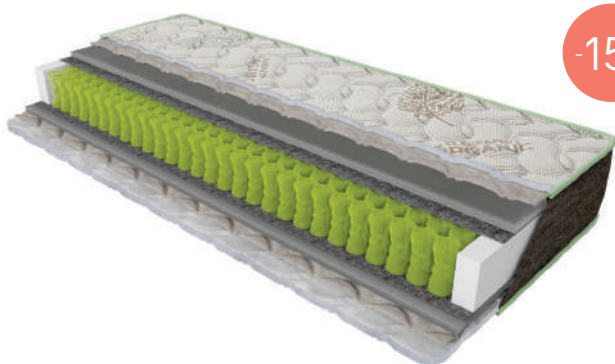

-15%

Розміри	Ширина (мм)									
Довжина (мм)	700	800	900	1200	1400	1500	1600	1800	2 000	
1 900	7 205	8 088	8 936	11 709	13 408	14 096	14 752	16 424		x
	6 125	6 875	7 595	9 952	11 397	11 982	12 539	13 960		
2 000	x	8 208	9 067	11 882	13 587	14 274	14 928	16 970	19 032	
		6 978	7 707	10 099	11 549	12 133	12 690	14 424	16 178	
Нестандартний розмір (вартість за 1 кв. м) – 5 418 4 605										

Epsilon

- Чохол незнімний із тканини стрейч преміумкласу з бавовною – Organic cotton
- Нетканый матеріал з високим вмістом натуральних волокон льону – Bio fiber
- Ортопедична піна Carbon Foam
- Захисний матеріал Eco felt
- Пружинний блок IQ Spring
- Захисний матеріал Eco felt
- Ортопедична піна Carbon Foam
- Євроборт Strong board
- Нетканый матеріал з високим вмістом натуральних волокон льону – Bio fiber
- Чохол незнімний із тканини стрейч преміумкласу з бавовною – Organic cotton

24 см 150 кг

м'який 1 2 3 4 5 жорсткий