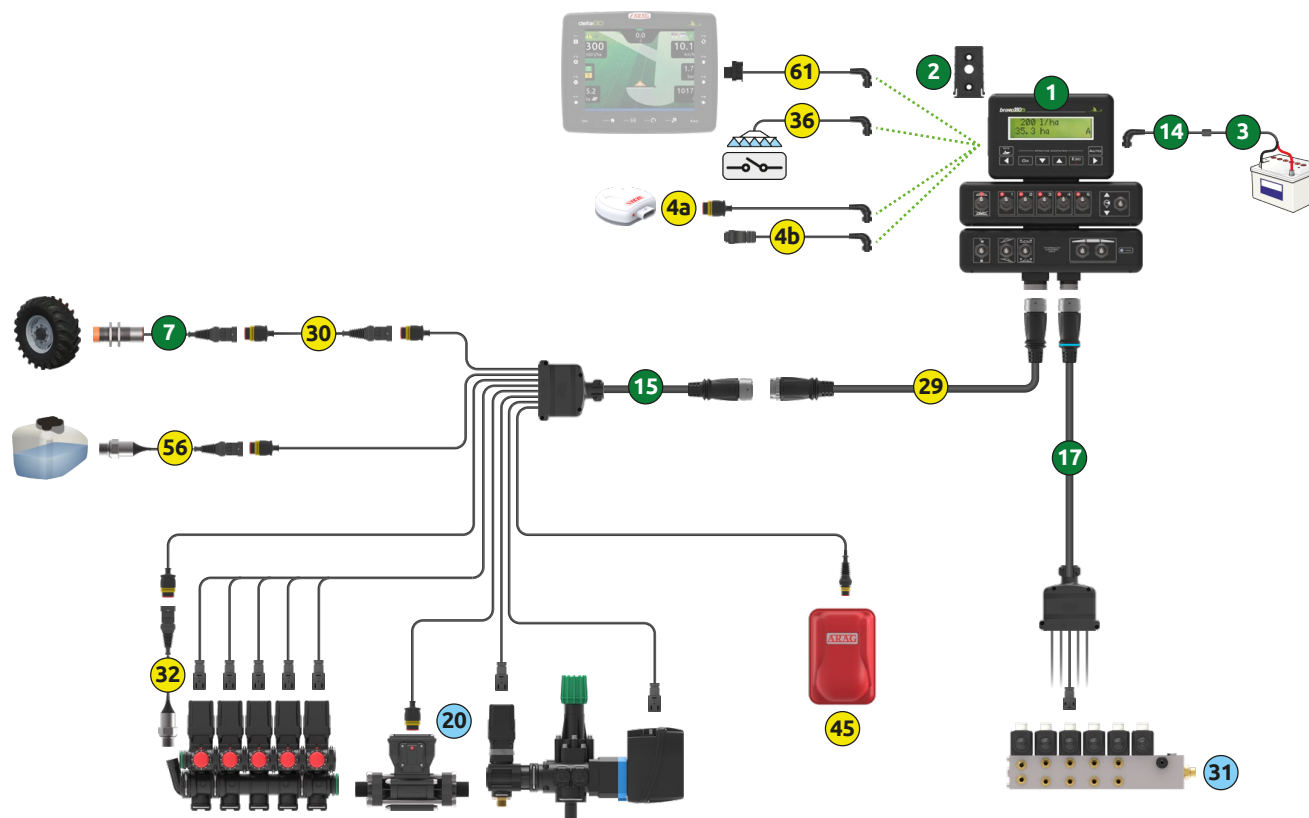

INSTALLATIONSPLAN

МОНТАЖНАЯ СХЕМА

PLAN MONTAŻU

Packungsinhalt:
В упаковке:
Opakowanie zawiera:

	mm	COD.
1 Computer		---
2 Bajonetten-Haltebügel Байонетный опорный кронштейн Wspornik z zamknięciem bagietowym		467005.510
3 Anschlussbuchse für Versorgungskabel Разъём на панель для питающего кабеля Gniazdo wtykowe do kabla zasilającego		466001.010
7 Induktiver sensor mit 5m langem Kabel Индуктивный датчик с кабелем 5 м Czujnik indukcyjny z kablem 5m	5000	467100.086
14 Versorgungskabel, Länge 3m Токоподающий кабель - длина 3м Kabel zasilający o dtug. 3m	3000	467305.081
15 Anschlusskabel für Ventile und Sensoren Соединительный кабель для клапанов и датчиков Kabel łączący zawory i czujniki	6000	-
17 Anschlusskabel für öldynamische Ventile Соединит. кабель для гидравл. клапанов Kabel połączeniowy zaworów hydraulicznych	12000	-

Zu Bestellen

Заказать

Do zamówienia

COD.

	COD.
20 Steuergerät mit Ventilen und Durchflussmesser Блок управления с клапанами и расходомером Jednostka sterująca z zaworami i przepływomierzem	*
31 Hydraulische Regelarmatur Гидравлический блок управления Grupa zaworów hydraulicznych	*