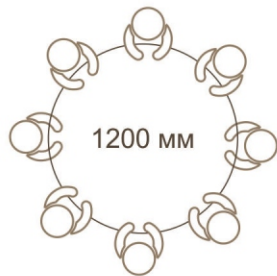

**Стіл дитячий круглий, ростових груп
№ 1, 2, 3, 4, 5**

розміри:

- Стільниця - 600 x 600мм
- Стільниця - 800 x 800мм
- Стільниця - 900 x 1000мм
- Стільниця - 1200 x 1200мм
- висота регулювання столу – 460-520-580-640-700 мм
- Ростова група столу № 1, 2, 3, 4, 5
- Крок регулювання – 60 мм (6 см)

Не всі дитячі круглі столи однакові

Круглий стіл для дитячого садка та НУШ відрізняється діаметром стільниці та висотою столу. Наприклад, за столом діаметром 800 - 900 мм можна розсадити чотирьох дітей, а за великим дитячим круглим столом діаметром 1200 мм – до восьми малюків.