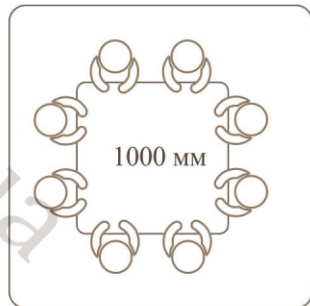

Стіл дитячий квадратний, ростових груп № 1, 2, 3, 4, 5

розміри:

- Стільниця - 600 x 600мм
- Стільниця - 800 x 800мм
- Стільниця - 1000 x 1000мм
- Стільниця - 1200 x 1200мм
- висота регулювання столу – 460-520-580-640-700 мм
- Ростова група столу № 1, 2, 3, 4, 5
- Крок регулювання – 60 мм (6 см)

Крокуйте у світ, де освіта поєднується з інноваціями, а скромний квадратний стіл стає динамічним інструментом навчання.

Завдяки розмірам стільниць від 600 до 1200 мм ці столи змінюють вигляд класної кімнати, пропонуючи дітям універсальне та захоплююче середовище навчання.