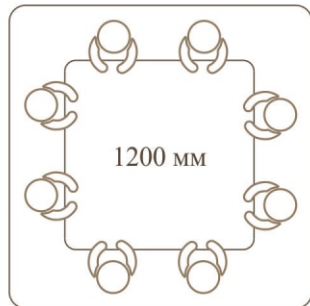

Стіл дитячий квадратний, ростових груп № 1, 2, 3, 4, 5

розміри:

- Стільниця - 600 x 600мм
- Стільниця - 800 x 800мм
- Стільниця - 1000 x 1000мм
- Стільниця - 1200 x 1200мм
- висота регулювання столу – 460-520-580-640-700 мм
- Ростова група столу № 1, 2, 3, 4, 5
- Крок регулювання – 60 мм (6 см)

Крокуйте у світ, де освіта поєднується з інноваціями, а скромний квадратний стіл стає динамічним інструментом навчання.

Завдяки розмірам стільниць від 600 до 1200 мм ці столи змінюють вигляд класної кімнати, пропонуючи дітям універсальне та захоплююче середовище навчання.