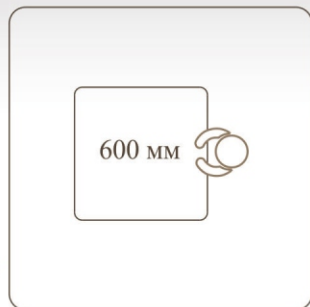

Стіл дитячий квадратний, ростових груп № 1, 2, 3, 4, 5

розміри:

- Стільниця - 600 x 600мм
- Стільниця - 800 x 800мм
- Стільниця - 1000 x 1000мм
- Стільниця - 1200 x 1200мм
- висота регулювання столу – 460-520-580-640-700 мм
- Ростова група столу № 1, 2, 3, 4, 5
- Крок регулювання – 60 мм (6 см)

Крокуйте у світ, де освіта поєднується з інноваціями, а скромний квадратний стіл стає динамічним інструментом навчання.

Завдяки розмірам стільниць від 600 до 1200 мм ці столи змінюють вигляд класної кімнати, пропонуючи дітям універсальне та захоплююче середовище навчання.