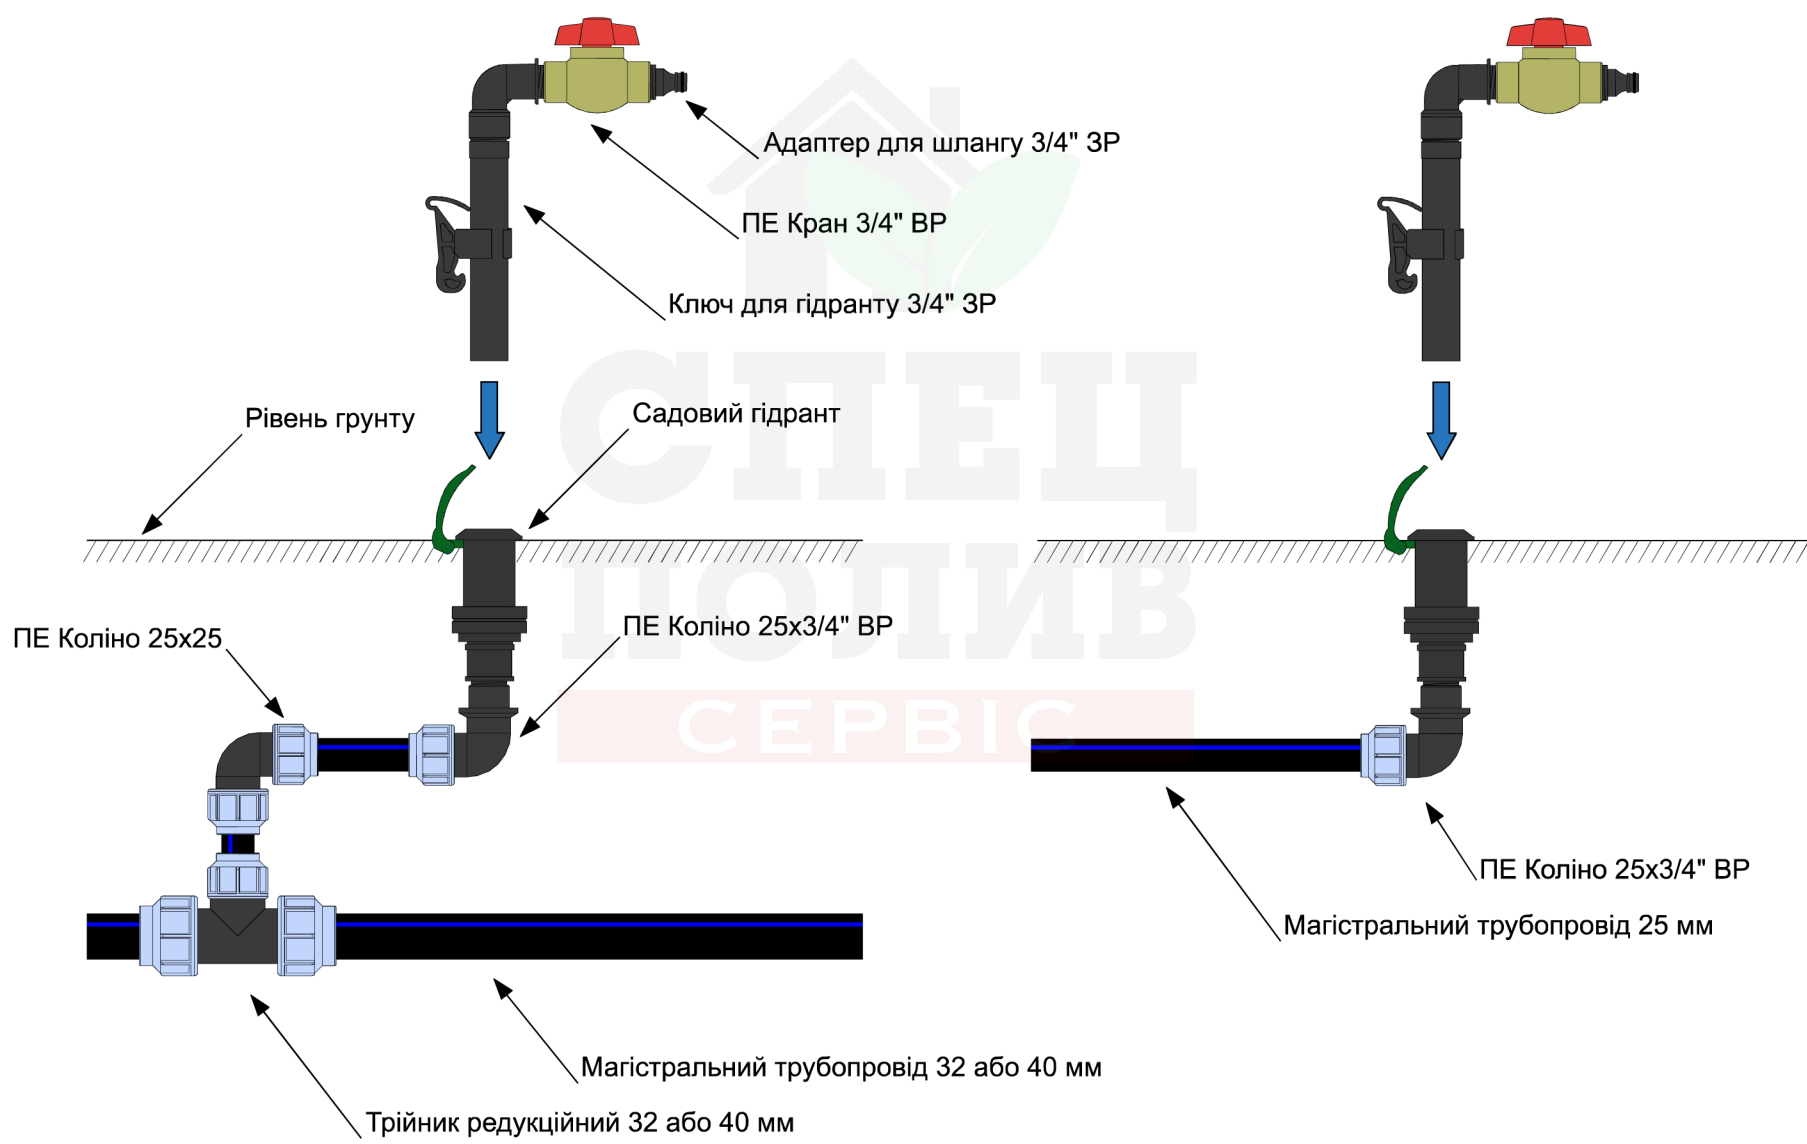

Схема встановлення садового гідранту з прохідною магістральною трубою

Схема встановлення садового гідранту з кінцевою магістральною трубою

ПІДРЯДНИК:
Спец.ПолівеСервіс
в Києві, Україна
(097) 066-10-31
poliv-service.kiev.ua

ПРОЕКТ:
Монтажні схеми

НАЗВА ЛИСТА:
Схема встановлення садового гідранту