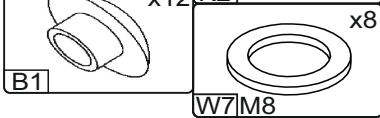

# Кухонний куточок «Герцог» Kitchen corner «Gertsog»

Д-1500, Ш-1100, В-850, мм.

L-1500, W-1100, H-850, mm.

Інструкція збірки  
Assembly instruction

1

[pehotin@gmail.com](mailto:pehotin@gmail.com)  
[pehotin.com.ua](http://pehotin.com.ua)

Герцор/Gertsog

N

D 3,5x16

D1 3,5x30

B

B2

B1

K2

W7 M8

I3

W5 M8x50

W6 M8

№	довжина(мм) length(mm)	ширина(мм) width(mm)	кількість quantity
1.	820*	460*	2
2.	820*	460*	2
3.	570*	250	1
4.	570*	240	1
5.	970*	250	1
6.	970*	240	1
7.	562	350	1
8.	962	350	1
9.	567	400	1

№	довжина(мм) length(mm)	ширина(мм) width(mm)	кількість quantity
10	967	400	1
11	570*	150	1
12	970*	150	1
13	420	420	1
14	474	400	1
15	458	400	1
16	480*	150	1
17	500*	150	1
18	570	205	1
19	970	205	1

1.