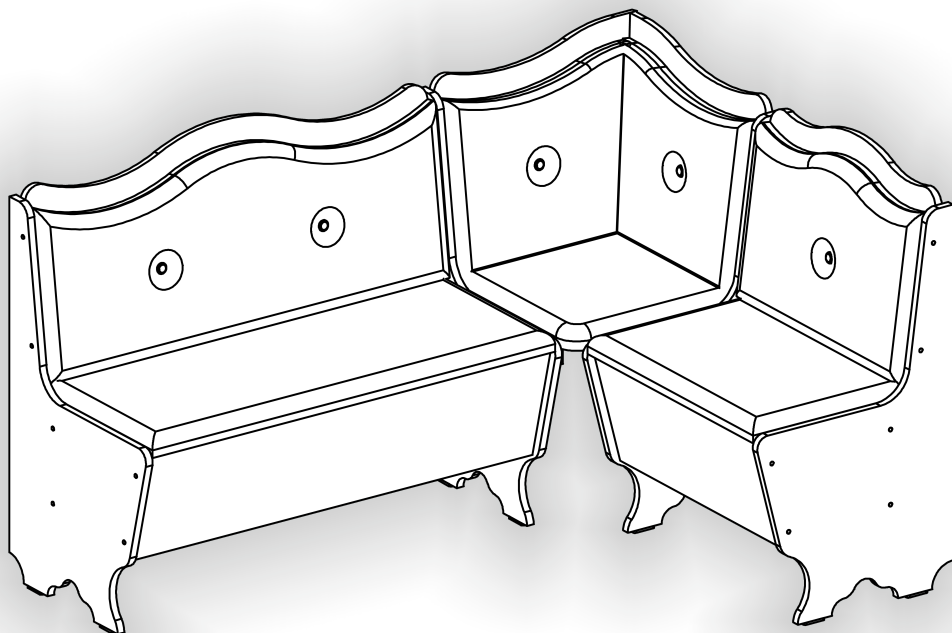

# Кухонний куточок «Герцог» Kitchen corner «Gertsog»

Д-1500, Ш-1100, В-850, мм.

L-1500, W-1100, H-850, mm.

Інструкція збірки  
Assembly instruction

1

[pehotin@gmail.com](mailto:pehotin@gmail.com)  
[pehotin.com.ua](http://pehotin.com.ua)

Герцор/Gertsog

N

D 3,5x16

D1 3,5x30

B

B2

B1

K2