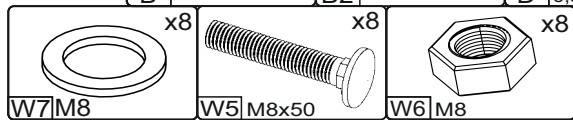

# Кухонний куточок «Герцог» Kitchen corner «Gertsog»

Д-1500, Ш-1100, В-850, мм.

L-1500, W-1100, H-850, mm.

Інструкція збірки  
Assembly instruction

1

[pehotin@gmail.com](mailto:pehotin@gmail.com)  
[pehotin.com.ua](http://pehotin.com.ua)

W7 M8

I3

W5 M8x50

W6 M8

№	довжина(мм) length(mm)	ширина(мм) width(mm)	кількість quantity
1.	820*	460*	2
2.	820*	460*	2
3.	570*	250	1
4.	570*	240	1
5.	970*	250	1
6.	970*	240	1
7.	562	350	1
8.	962	350	1
9.	567	400	1

№	довжина(мм) length(mm)	ширина(мм) width(mm)	кількість quantity
10	967	400	1
11	570*	150	1
12	970*	150	1
13	420	420	1
14	474	400	1
15	458	400	1
16	480*	150	1
17	500*	150	1
18	570	205	1
19	970	205	1

1.

x2

3

2.

3.

5

4.

6

5.