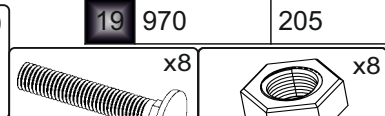

# Кухонний куточок «Герцог» Kitchen corner «Gertsog»

Д-1500, Ш-1100, В-850, мм.

L-1500, W-1100, H-850, mm.

Інструкція збірки  
Assembly instruction

1

[pehotin@gmail.com](mailto:pehotin@gmail.com)  
[pehotin.com.ua](http://pehotin.com.ua)

Герцор/Gertsog

N

D 3,5x16

D1 3,5x30

B

B2

B1

K2

W7 M8

I3

W5 M8x50

W6 M8

№	довжина(мм) length(mm)	ширина(мм) width(mm)	кількість quantity
1.	820*	460*	2
2.	820*	460*	2
3.	570*	250	1
4.	570*	240	1
5.	970*	250	1
6.	970*	240	1
7.	562	350	1
8.	962	350	1
9.	567	400	1