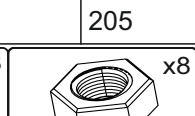

# Кухонний куточок «Герцог» Kitchen corner «Gertsog»

Д-1500, Ш-1100, В-850, мм.

L-1500, W-1100, H-850, mm.

Інструкція збірки  
Assembly instruction

1

[pehotin@gmail.com](mailto:pehotin@gmail.com)  
[pehotin.com.ua](http://pehotin.com.ua)

Герцор/Gertsog

N

D 3,5x16

D1 3,5x30

B

B2

B1

K2

W7 M8

I3

W5 M8x50

W6 M8

№	довжина(мм) length(mm)	ширина(мм) width(mm)	кількість quantity
1.	820*	460*	2
2.	820*	460*	2
3.	570*	250	1
4.	570*	240	1
5.	970*	250	1
6.	970*	240	1
7.	562	350	1
8.	962	350	1
9.	567	400	1