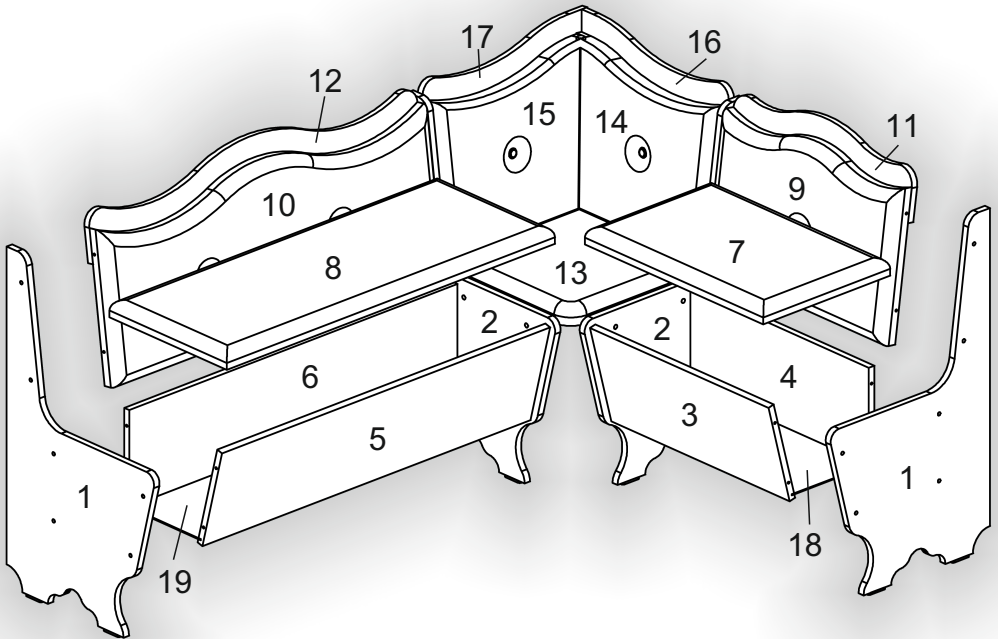

# Кухонний куточок «Герцог» Kitchen corner «Gertsog»

Д-1500, Ш-1100, В-850, мм.

L-1500, W-1100, H-850, mm.

Інструкція збірки  
Assembly instruction

1

[pehotin@gmail.com](mailto:pehotin@gmail.com)  
[pehotin.com.ua](http://pehotin.com.ua)

W7 M8

I3

W5 M8x50

W6 M8

№	довжина(мм) length(mm)	ширина(мм) width(mm)	кількість quantity
1.	820*	460*	2
2.	820*	460*	2
3.	570*	250	1
4.	570*	240	1
5.	970*	250	1
6.	970*	240	1
7.	562	350	1
8.	962	350	1
9.	567	400	1

№	довжина(мм) length(mm)	ширина(мм) width(mm)	кількість quantity
10	967	400	1
11	570*	150	1
12	970*	150	1
13	420	420	1
14	474	400	1
15	458	400	1
16	480*	150	1
17	500*	150	1
18	570	205	1
19	970	205	1

1.