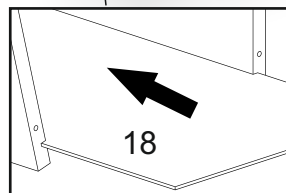

# Кухонний куточок «Герцог» Kitchen corner «Gertsog»

Д-1500, Ш-1100, В-850, мм.

L-1500, W-1100, H-850, mm.

Інструкція збірки  
Assembly instruction

1

[pehotin@gmail.com](mailto:pehotin@gmail.com)  
[pehotin.com.ua](http://pehotin.com.ua)

W7 M8

I3

W5 M8x50

W6 M8

№	довжина(мм) length(mm)	ширина(мм) width(mm)	кількість quantity
1.	820*	460*	2
2.	820*	460*	2
3.	570*	250	1
4.	570*	240	1
5.	970*	250	1
6.	970*	240	1
7.	562	350	1
8.	962	350	1
9.	567	400	1

№	довжина(мм) length(mm)	ширина(мм) width(mm)	кількість quantity
10	967	400	1
11	570*	150	1
12	970*	150	1
13	420	420	1
14	474	400	1
15	458	400	1
16	480*	150	1
17	500*	150	1
18	570	205	1
19	970	205	1

1.

x2

3

2.

3.

5

4.

6

5.