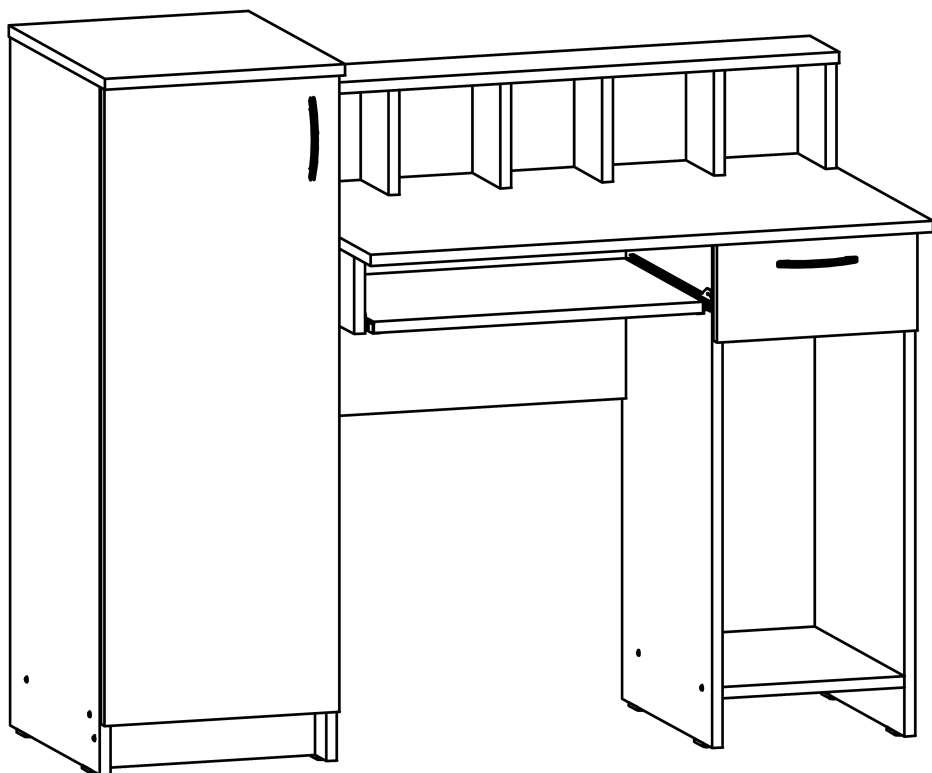

Зроблено в Україні ТМ «Pehotin»
Made in Ukraine by «Pehotin»

Стіл «Паралель»

Desk «Parallel»

Д-1180, Ш-600, В-750(1000), мм.
L-1180, W-600, H-750(1000), mm.

Інструкція збірки
Assembly instruction

1

pehotin@gmail.com
pehotin.com.ua