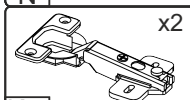

Зроблено в Україні ТМ «Pehotin»
Made in Ukraine by «Pehotin»

Стіл «Паралель»

Desk «Parallel»

Д-1180, Ш-600, В-750(1000), мм.
L-1180, W-600, H-750(1000), mm.

Інструкція збірки
Assembly instruction

1

pehotin@gmail.com
pehotin.com.ua

Паралель/Parallel

№	довжина(мм) length(mm)	ширина(мм) width(mm)	кількість quantity
1.	830**	600**	1
2.	318*	390	2
3.	318*	400	1
4.	268**	450	1
5.	906**	346**	1
6.	318	86	1
7.	354*	430**	1
8.	980*	400	1
9.	980*	400	1
10.	730**	450	1
11.	730**	450	1

№	довжина(мм) length(mm)	ширина(мм) width(mm)	кількість quantity
12.	433*	110*	1
13.	526*	300	1
14.	830*	130*	1
15.	150*	125	5
16.	484*	350	1
17.	910	345	1
19.	334*	100	2
20.	244*	100	1
21.	146**	296**	1
22.	240	355	1