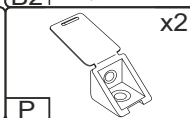

Зроблено в Україні ТМ «Pehotin»
Made in Ukraine by «Pehotin»

Стіл «Паралель»

Desk «Parallel»

Д-1180, Ш-600, В-750(1000), мм.
L-1180, W-600, H-750(1000), mm.

Інструкція збірки
Assembly instruction

1

pehotin@gmail.com
pehotin.com.ua

Паралель/Parallel

№	довжина(мм) length(mm)	ширина(мм) width(mm)	кількість quantity
1.	830**	600**	1
2.	318*	390	2
3.	318*	400	1
4.	268**	450	1
5.	906**	346**	1
6.	318	86	1
7.	354*	430**	1
8.	980*	400	1
9.	980*	400	1
10.	730**	450	1
11.	730**	450	1

№	довжина(мм) length(mm)	ширина(мм) width(mm)	кількість quantity
12.	433*	110*	1
13.	526*	300	1
14.	830*	130*	1
15.	150*	125	5
16.	484*	350	1
17.	910	345	1
19.	334*	100	2
20.	244*	100	1
21.	146**	296**	1
22.	240	355	1