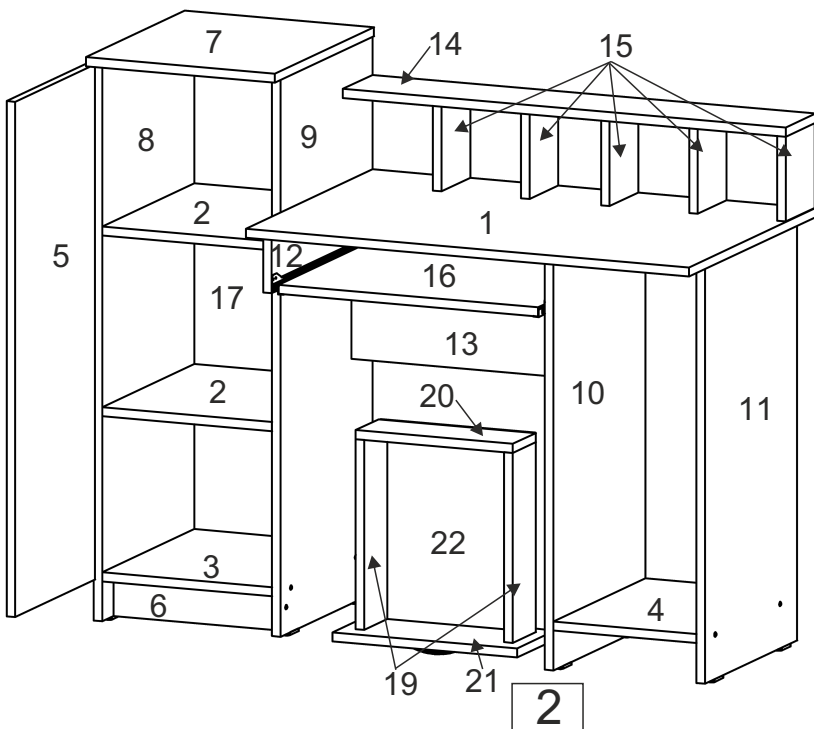

Зроблено в Україні ТМ «Pehotin»
Made in Ukraine by «Pehotin»

Стіл «Паралель»

Desk «Parallel»

Д-1180, Ш-600, В-750(1000), мм.
L-1180, W-600, H-750(1000), mm.

Інструкція збірки
Assembly instruction

1

pehotin@gmail.com
pehotin.com.ua

Паралель/Parallel

№	довжина(мм) length(mm)	ширина(мм) width(mm)	кількість quantity
1.	830**	600**	1
2.	318*	390	2
3.	318*	400	1
4.	268**	450	1
5.	906**	346**	1
6.	318	86	1
7.	354*	430**	1
8.	980*	400	1
9.	980*	400	1
10.	730**	450	1
11.	730**	450	1

№	довжина(мм) length(mm)	ширина(мм) width(mm)	кількість quantity
12.	433*	110*	1
13.	526*	300	1
14.	830*	130*	1
15.	150*	125	5
16.	484*	350	1
17.	910	345	1
19.	334*	100	2
20.	244*	100	1
21.	146**	296**	1
22.	240	355	1