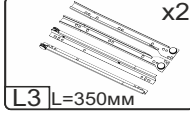

Зроблено в Україні ТМ «Pehotin»
Made in Ukraine by «Pehotin»

Стіл «Паралель»

Desk «Parallel»

Д-1180, Ш-600, В-750(1000), мм.
L-1180, W-600, H-750(1000), mm.

Інструкція збірки
Assembly instruction

1

pehotin@gmail.com
pehotin.com.ua

Паралель/Parallel

№	довжина(мм) length(mm)	ширина(мм) width(mm)	кількість quantity
1.	830**	600**	1
2.	318*	390	2
3.	318*	400	1
4.	268**	450	1
5.	906**	346**	1
6.	318	86	1
7.	354*	430**	1
8.	980*	400	1
9.	980*	400	1
10.	730**	450	1
11.	730**	450	1

№	довжина(мм) length(mm)	ширина(мм) width(mm)	кількість quantity
12.	433*	110*	1
13.	526*	300	1
14.	830*	130*	1
15.	150*	125	5
16.	484*	350	1
17.	910	345	1
19.	334*	100	2
20.	244*	100	1
21.	146**	296**	1
22.	240	355	1