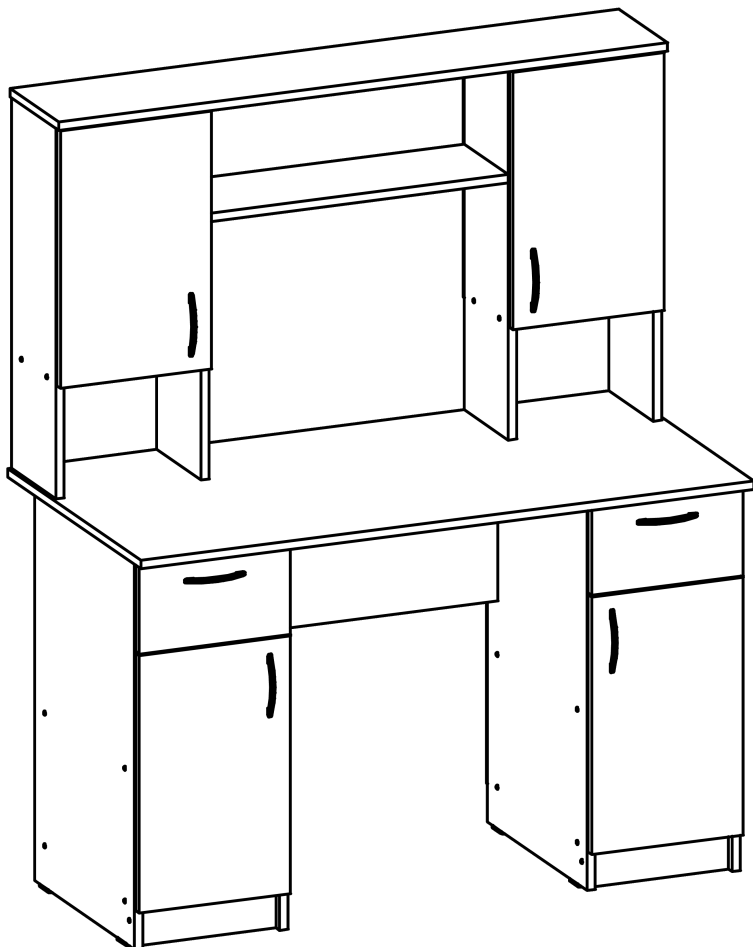

Зроблено в Україні ТМ «Pehotin»
Made in Ukraine by «Pehotin»

Стіл «Вектор» Desk «Vector»

Д-1200, Ш-600, В-750(1470), мм.
L-1200, W-600, H-750(1470), mm.

Інструкція збірки
Assembly instruction

1

pehotin@gmail.com
pehotin.com.ua