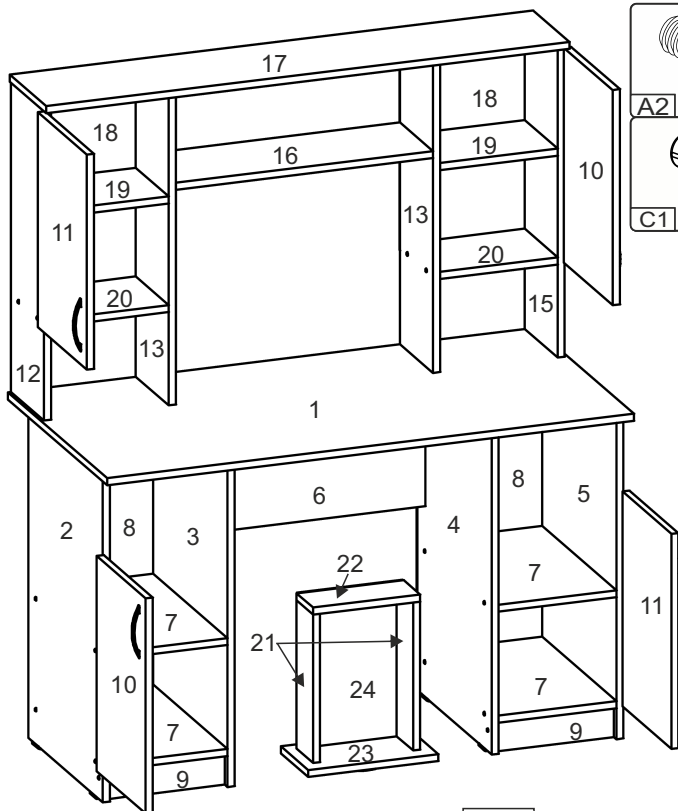

Зроблено в Україні ТМ «Pehotin»
Made in Ukraine by «Pehotin»

Стіл «Вектор» Desk «Vector»

Д-1200, Ш-600, В-750(1470), мм.
L-1200, W-600, H-750(1470), mm.

Інструкція збірки
Assembly instruction

1

pehotin@gmail.com
pehotin.com.ua

2

N

D 3,5x16

B2

B

L3 L=350mm

E16 96mm

B3

B1

Km mini

P

H

1.

- L3 L=350MM x2
- N x8
- A2 30mm x8
- D 3,5x16 x24

- B2 x1
- B x24

2.

9. x2

- | | | | |
|--|---|--|---|
| 
H | 
E16 96mm x2 | 
A2 30mm x8 | 
D 3,5x16 x16 |
| 
L3 L=350MM x2 | 
P x4 | 
B3 x8 | |