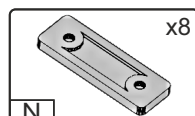

Зроблено в Україні ТМ «Pehotin»
Made in Ukraine by «Pehotin»

Стіл «Вектор» Desk «Vector»

Д-1200, Ш-600, В-750(1470), мм.
L-1200, W-600, H-750(1470), mm.

Інструкція збірки
Assembly instruction

1

pehotin@gmail.com
pehotin.com.ua

«Вектор»/«Vector»

№	довжина(мм) length(mm)	ширина(мм) width(mm)	кіль. qty.
1.	1200**	600**	1
2.	730*	450	1
3.	730*	450	1
4.	730*	450	1
5.	730*	450	1
6.	586*	300	1
7.	268*	450	4
8.	660	298	2
9.	268	70	2
10.	485**	296**	2
11.	485**	296**	2
12.	700*	200	1

№	довжина(мм) length(mm)	ширина(мм) width(mm)	кіль. qty.
13.	700*	200	2
15.	700*	200	1
16.	586*	200	1
17.	1188*	220**	1
18.	500	298	2
19.	268*	190	2
20.	268*	200	2
21.	334*	100	4
22.	242*	100	2
23.	166**	296**	2
24.	240	355	2

2

N

D 3,5x16

B2

B

L3 L=350mm

E16 96mm

B3