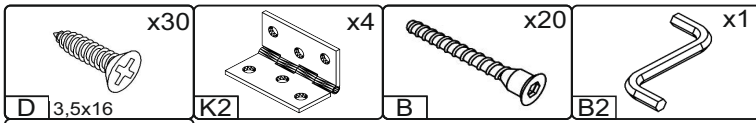

Запорізька меблева фабрика «Pehotin»
Made in Ukraine by «Pehotin»

Кухонний куточок «Кардинал» Kitchen corner «Cardinal»

Д-1600, Ш-1200, В-840, мм.

L-1600, W-1200, H-840, mm.

Інструкція збірки
Assembly instruction

1

pehotin@gmail.com
pehotin.com.ua

Кардинал/Cardinal

№	довжина(мм) length(mm)	ширина(мм) width(mm)	кількість quantity
1.	850*	400*	2
2.	850*	400*	2
3.	570**	250	1
4.	970**	250	1
5.	570**	240	1
6.	970**	240	1
7.	968	272	1
8.	568	272	1
9.	970**	75	1

№	довжина(мм) length(mm)	ширина(мм) width(mm)	кількість quantity
10	570**	75	1
11	570*	45	1
12	970*	45	1
13	967	360	1
14	567	360	1
15			1
16			1
17	965	420	1
18	565	420	1

1.

x2

3

2.

3.

5

4.