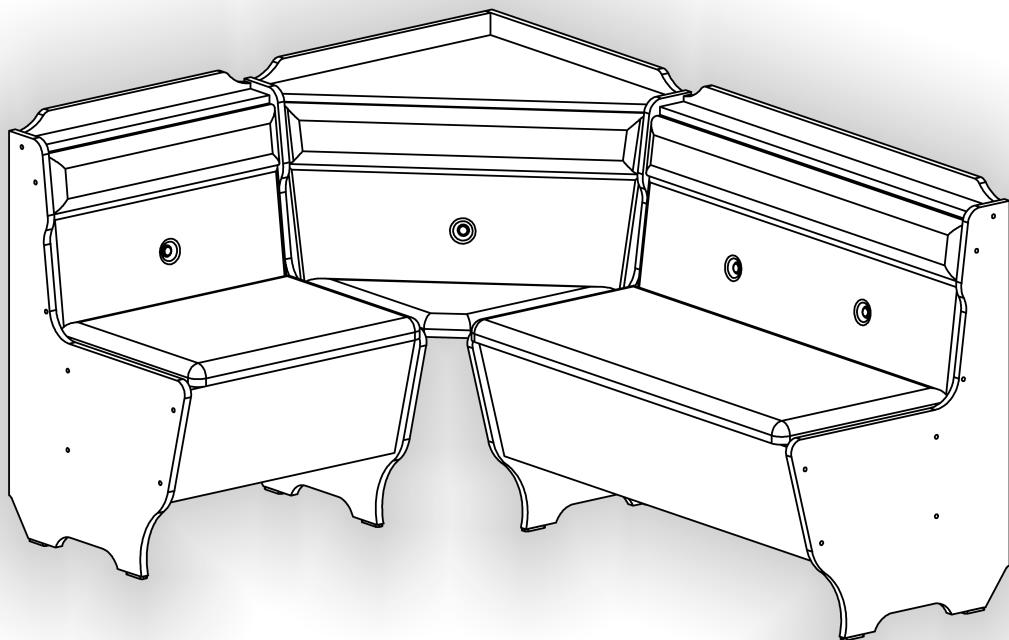

Запорізька меблева фабрика «Pehotin»
Made in Ukraine by «Pehotin»

Кухонний куточок «Кардинал» Kitchen corner «Cardinal»

Д-1600, Ш-1200, В-840, мм.

L-1600, W-1200, H-840, mm.

Інструкція збірки
Assembly instruction

№	довжина(мм) length(mm)	ширина(мм) width(mm)	кількість quantity
10	570**	75	1
11	570*	45	1
12	970*	45	1
13	967	360	1
14	567	360	1
15			1
16			1
17	965	420	1
18	565	420	1

1.

x2

3

2.

3.

5

4.