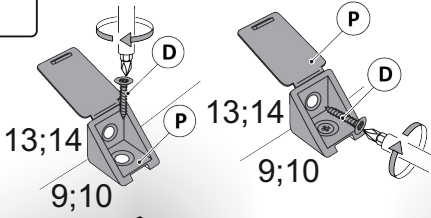

1

pehotin@gmail.com
pehotin.com.ua

Кардинал/Cardinal

№	довжина(мм) length(mm)	ширина(мм) width(mm)	кількість quantity
1.	850*	400*	2
2.	850*	400*	2
3.	570**	250	1
4.	970**	250	1
5.	570**	240	1
6.	970**	240	1
7.	968	272	1
8.	568	272	1
9.	970**	75	1

№	довжина(мм) length(mm)	ширина(мм) width(mm)	кількість quantity
10	570**	75	1
11	570*	45	1
12	970*	45	1
13	967	360	1
14	567	360	1
15			1
16			1
17	965	420	1
18	565	420	1

1.

x2

3

2.

3.

5

4.