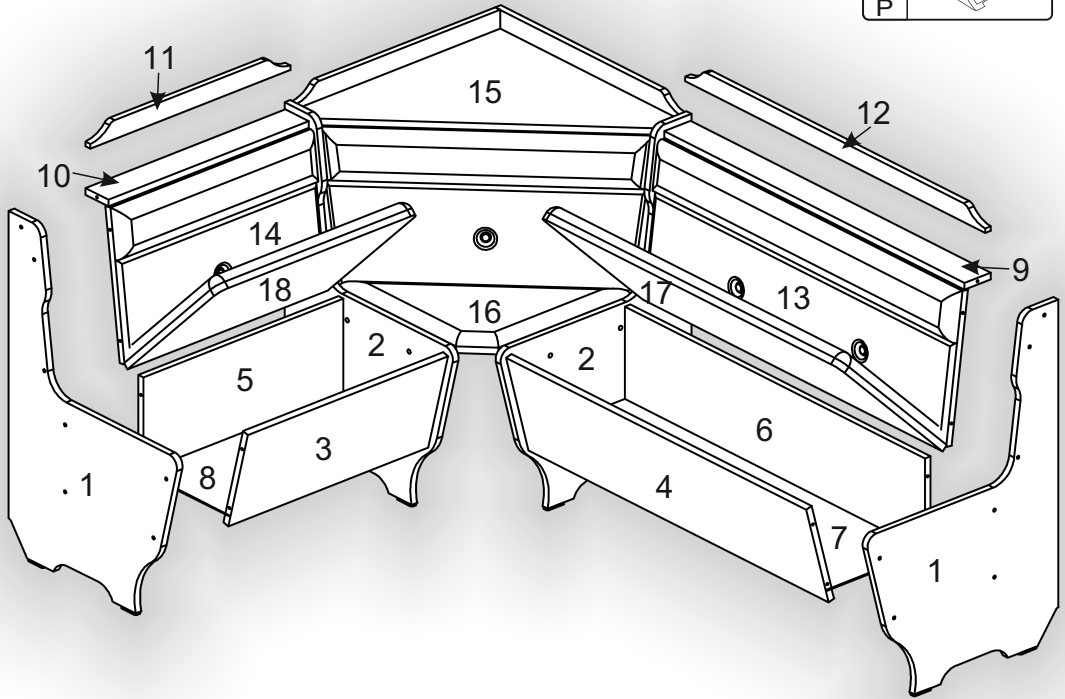

Запорізька меблева фабрика «Pehotin»
Made in Ukraine by «Pehotin»

Кухонний куточок «Кардинал» Kitchen corner «Cardinal»

Д-1600, Ш-1200, В-840, мм.

L-1600, W-1200, H-840, mm.

Інструкція збірки
Assembly instruction

1

pehotin@gmail.com
pehotin.com.ua

Кардинал/Cardinal

№	довжина(мм) length(mm)	ширина(мм) width(mm)	кількість quantity
1.	850*	400*	2
2.	850*	400*	2
3.	570**	250	1
4.	970**	250	1
5.	570**	240	1
6.	970**	240	1
7.	968	272	1
8.	568	272	1
9.	970**	75	1

№	довжина(мм) length(mm)	ширина(мм) width(mm)	кількість quantity
10	570**	75	1
11	570*	45	1
12	970*	45	1
13	967	360	1
14	567	360	1
15			1
16			1
17	965	420	1
18	565	420	1

1.

x2

3

2.

3.

5

4.