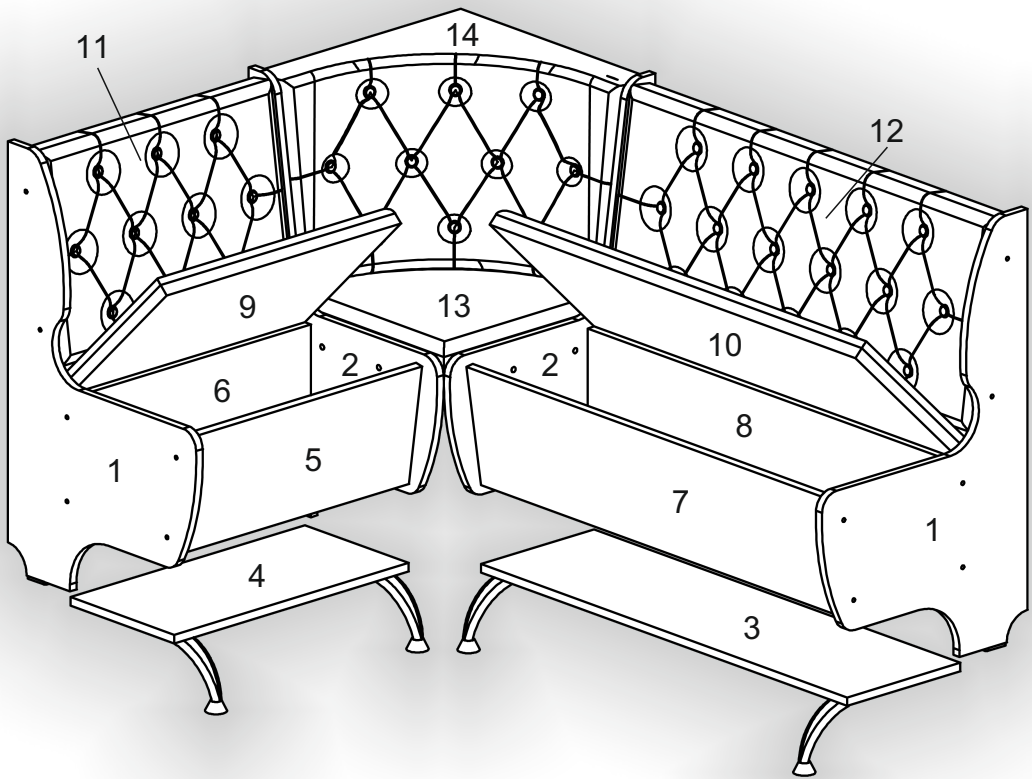

Запорізька меблева фабрика «Pehotin»
Made in Ukraine by «Pehotin»

Кухонний куточок «Адмірал» Kitchen corner «Admiral»

Д-1500, Ш-1100, В-820, мм.

L-1500, W-1100, H-820, mm.

Інструкція збірки
Assembly instruction

1

pehotin@gmail.com
pehotin.com.ua

Адмірал/Admiral

№	довжина(мм) length(mm)	ширина(мм) width(mm)	кількість quantity
1.	815*	500**	2
2.	815*	500**	2
3.	970**	276	1
4.	570**	276	1
5.	570*	236	1
6.	570*	236	1
7.	970*	236	1

№	довжина(мм) length(mm)	ширина(мм) width(mm)	кількість quantity
8	970*	236	1
9	562	420	1
10	962	420	1
11	567	400	1
12	967	400	1
13			1
14			1

1.

x2

3

2.

 B2 1x	 B x24	 K2 x4	 D 3,5x16 x8	 W7M8 x8	
		 W6M8 x8			 W5M8x50 x8