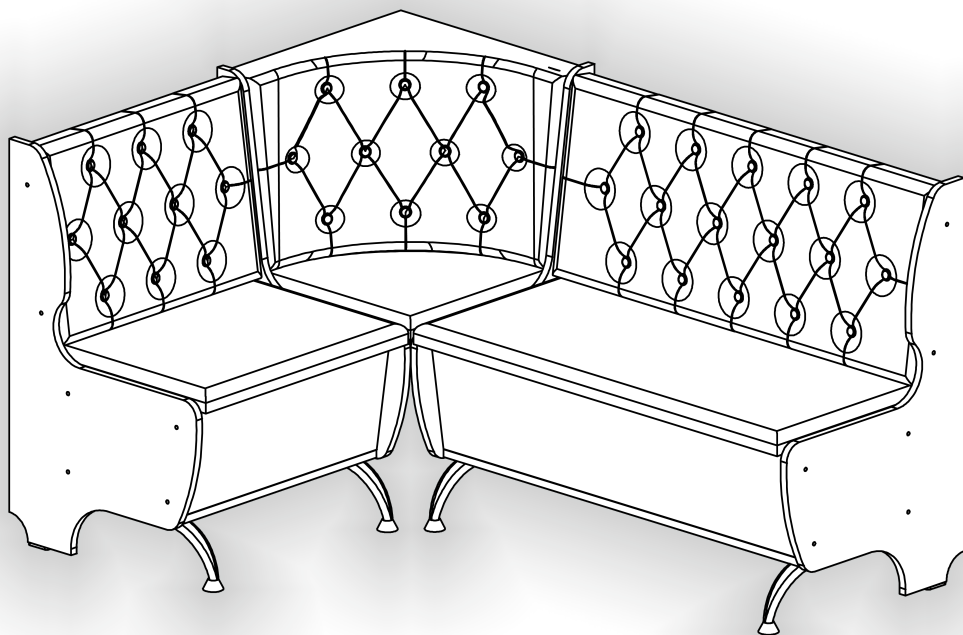

Запорізька меблева фабрика «Pehotin»
Made in Ukraine by «Pehotin»

Кухонний куточок «Адмірал» Kitchen corner «Admiral»

Д-1500, Ш-1100, В-820, мм.

L-1500, W-1100, H-820, mm.

Інструкція збірки
Assembly instruction