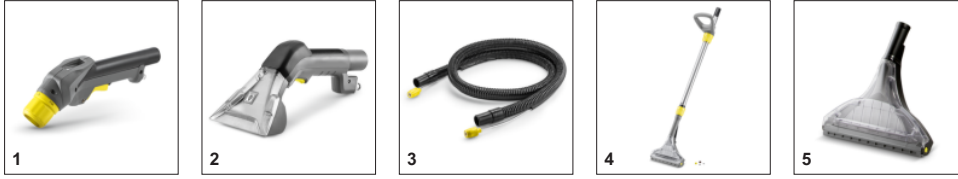

АКСЕСУАРИ PUZZI 8/1 ADV 1.100-241.0

	Артикул	Опис	
МИЮЧІ ПИЛОСОСИ			
Інші			
Пістолет для Puzzi, DN 32	1 4.130-000.0	Практичний пістолет номінальним діаметром DN 32 для миючих пілососів Kärcher серії Puzzi, призначений для чищення м'яких меблів, інших текстильних поверхонь та килимів за допомогою різних насадок (для м'яких меблів, підлоги, щілинних).	■
Ручні насадки			
Насадка для меблів, у комплекті	2 4.130-063.0	Ідеальне рішення для прибирання у вузьких місцях, а також у салоні автомобіля: дуже коротка пластмасова насадка для м'яких меблів номінальним діаметром DN 32, що дозволяє ретельно очищати оббивку акумуляторним миючим пілососом Puzzi 9/1 Bp.	■
Шланги для розпилювачів з екстракцією			
Всмоктуючий шланг із підведенням води, 2,5 м	3 6.394-826.0	Всмоктуючий шланг довжиною 2,5 м з підведенням води. Підходить до миючих пілососів Puzzi.	■
Насадки для підлоги			
Насадка для підлоги з шарніром, 240 мм	4 4.130-007.0	Зручний комплект для очищення килимових підлогових покриттів за допомогою миючих пілососів Puzzi. Складається з насадки для підлоги (240 мм), подовжувальної трубки з підведенням води та дугоподібної рукоятки.	□
Насадка для підлоги з шарніром, 350 мм (окремо)	5 4.130-009.0	Для оптимального очищення килимових підлогових покриттів миючими пілососам Puzzi пропонується спеціально розроблена насадка для підлоги шириною 350 мм. Прозора кришка насадки дозволяє контролювати збір брудної води. Насадка має шарнір. Входить до комплекту 4.130-011.0. Її можна придбати як окремо, так і у складі комплекту для очищення килимових підлогових покриттів за допомогою миючого пілососа.	□

■ Включено в комплект поставки □ Доступні аксесуари