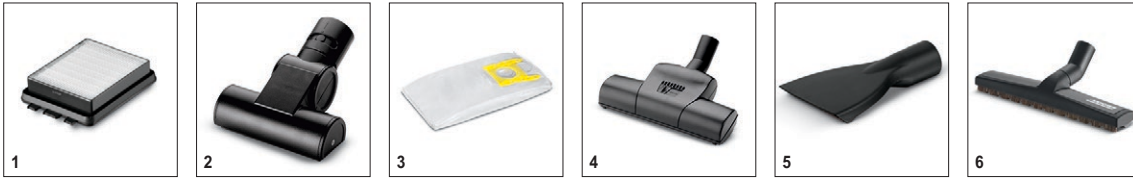

Аксессуары для VC 6100

1.195-501.0

								Номер для заказа		Описание	
Фильтры											
Фильтр EPA 12 для пылесосов VC 6	1	6.414-805.0								Фильтр EPA 12 для пылесосов VC 6. Высокопроизводительный фильтр гарантирует надежную фильтрацию всех аллергенов и пыли, обеспечивает идеальную чистоту. Выпускаемый воздух чище, чем воздух в помещении, задерживается до 99,99% всех аллергенных частиц размером до 0,3 мкм. Идеальное решение для людей с особенно высокими требованиями гигиены.	☒
Насадки											
Турбощетка для мебели	2	2.903-001.0								Практичная насадка для глубокой чистки мягкой мебели и текстиля с щеткой, приводимой во вращение потоком воздуха. Рабочая ширина 160 мм. Может использоваться вместе с такими аппаратами: VC 6100, VC 6200, VC 6300 и DS 5600.	☐
Фильтр-мешки											
Фильтр-мешки из нетканного материала (5 шт) для VC 6	3	6.904-329.0								Фильтр-мешки из нетканного материала (5 шт) для пылесосов сухой уборки моделей VC 6100, VC 6200 и VC 6300.	☐
Сопла											
Турбощетка	4	4.130-177.0								Турбощетка приводится во вращение потоком воздуха, оптимально очищает ковры с высоким ворсом и удаляет шерсть домашних животных.	☐
Насадка для матрасов	5	6.906-755.0								Специальная насадка для матрасов для гигиенической уборки пылесосом кровати, матрасов, подушки и углублений вокруг кровати. Тщательная очистка важна и вокруг кровати, так как пыль оседает на текстильных поверхностях и может вызвать аллергию. Практичная щелевая насадка удаляет пыль и достает до труднодоступных углов. У клещей и пыли нет ни единого шанса.	☐
Насадки											
Насадка для паркета для VC 5 и VC 6	6	4.130-172.0								Насадка для паркета для VC 5 и VC 6. С натуральной щетиной для бережной очистки паркета и других твердых напольных покрытий.	☐

☒ Включено в комплект поставки
☐ Доступные аксессуары