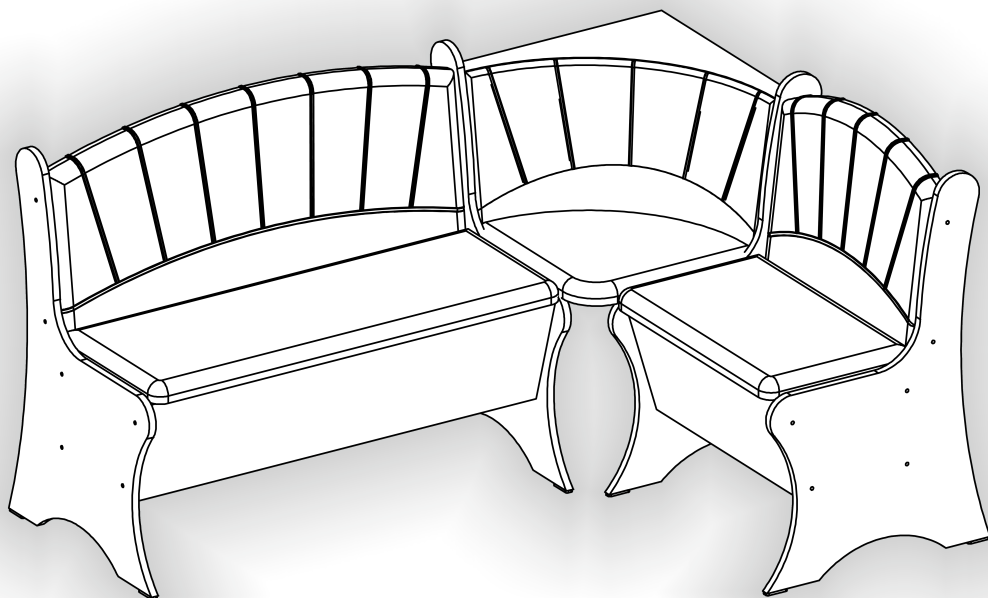

Запорізька меблева фабрика «Pehotin»
Made in Ukraine by «Pehotin»

Кухонний куточок «Капітан» Kitchen corner «Capitan»

Д-1500, Ш-1100, В-850, мм.

L-1500, W-1100, H-850, mm.

Інструкція збірки
Assembly instruction

№	довжина(мм) length(mm)	ширина(мм) width(mm)	кількість quantity
8	567	390	1
9	965	350	1
10	565	350	1
11	570	226	1
12	970	226	1
13			1

1.

x8

x16

3

2.

3.

4.