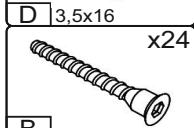

Запорізька меблева фабрика «Pehotin»
Made in Ukraine by «Pehotin»

Кухонний куточок «Капітан» Kitchen corner «Capitan»

Д-1500, Ш-1100, В-850, мм.

L-1500, W-1100, H-850, mm.

Інструкція збірки
Assembly instruction

1

pehotin@gmail.com
pehotin.com.ua

Капітан/Саритан

№	довжина(мм) length(mm)	ширина(мм) width(mm)	кількість quantity
1.	850**	500**	2
2.	850**	500**	2
3.	970**	250	1
4.	570**	250	1
5.	570**	240	1
6.	970**	240	1
7.	967	390	1

№	довжина(мм) length(mm)	ширина(мм) width(mm)	кількість quantity
8	567	390	1
9	965	350	1
10	565	350	1
11	570	226	1
12	970	226	1
13			1

1.

x8

x16

3

2.

3.

4.