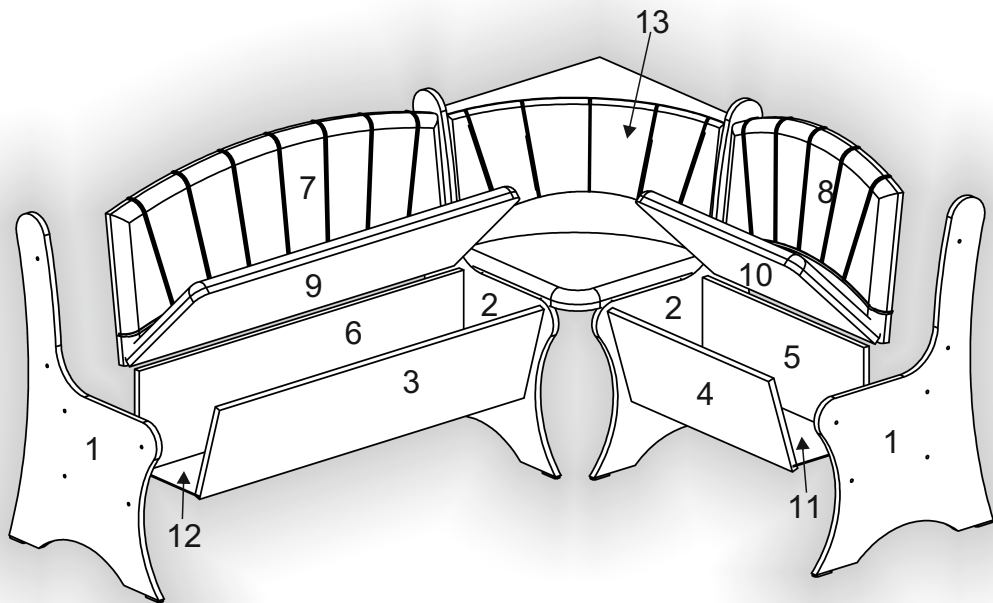

Запорізька меблева фабрика «Pehotin»
Made in Ukraine by «Pehotin»

Кухонний куточок «Капітан» Kitchen corner «Capitan»

Д-1500, Ш-1100, В-850, мм.

L-1500, W-1100, H-850, mm.

Інструкція збірки
Assembly instruction

1

pehotin@gmail.com
pehotin.com.ua

Капітан/Саритан

№	довжина(мм) length(mm)	ширина(мм) width(mm)	кількість quantity
1.	850**	500**	2
2.	850**	500**	2
3.	970**	250	1
4.	570**	250	1
5.	570**	240	1
6.	970**	240	1
7.	967	390	1

№	довжина(мм) length(mm)	ширина(мм) width(mm)	кількість quantity
8	567	390	1
9	965	350	1
10	565	350	1
11	570	226	1
12	970	226	1
13			1

1.

x8

x16

3

2.

3.

4.