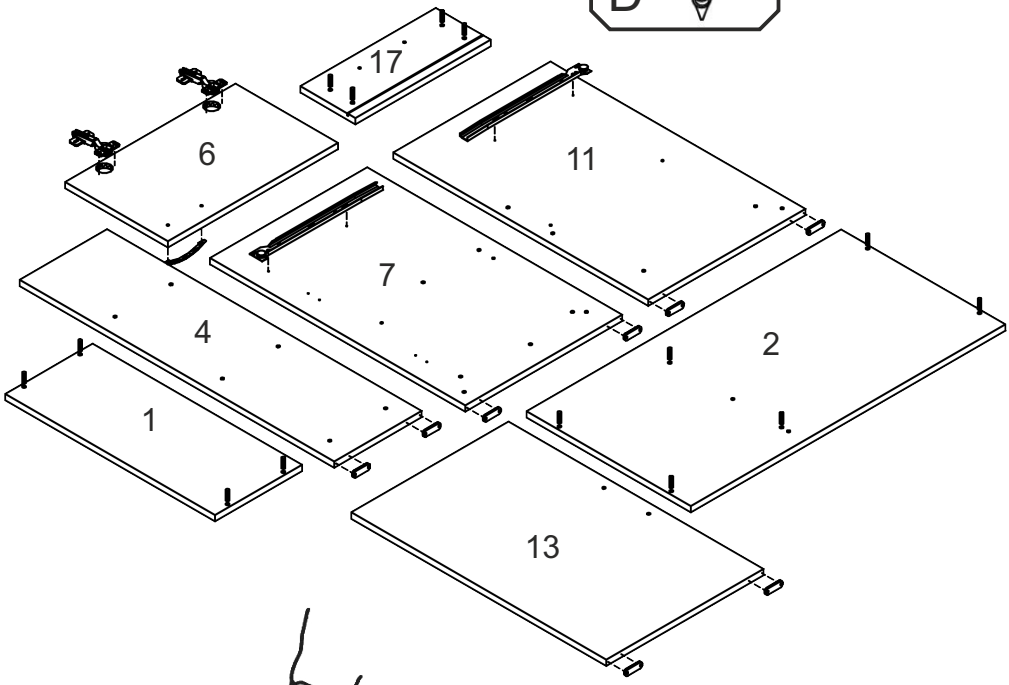

# Стіл «Кредо» Desk «Credo»

Д-1166, Ш-480, В-920, мм.  
L-1166, W-480, H-920, mm.

Інструкція збірки  
Assembly instruction

1

[pehotin@gmail.com](mailto:pehotin@gmail.com)  
[pehotin.com.ua](http://pehotin.com.ua)

«Кредо»/«Credo»

№	довжина(мм) length(mm)	ширина(мм) width(mm)	кіль. qty.
1.	600**	252**	1
2.	900**	470**	1
3.	154**	250	1
4.	900**	250	1
5.	250**	234	3
6.	487**	294**	1
7.	730*	450	1
8.	676	330	1
9.	300*	430	1

№	довжина(мм) length(mm)	ширина(мм) width(mm)	кіль. qty.
10	300*	450	1
11	730*	450	1
12	550**	200	1
13	730*	450	1
14	300	70	1
15	334*	100	2
16	276*	100	1
17	146**	294**	1
18	274	355	1

1.

 x1 E16   96mm	 x24 D 3,5x16	 x1 L3   L=350MM	 x8 N	 x14 A2   30mm
				 x2 Km mini

5.

 E16 96mm x1	 H	 D 3,5x16 8x
 L3 L=350MM 1x	 P 2x	 B3 x4

7