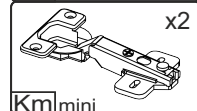

«Кредо»/«Credo»

№	довжина(мм) length(mm)	ширина(мм) width(mm)	кіль. qty.
1.	600**	252**	1
2.	900**	470**	1
3.	154**	250	1
4.	900**	250	1
5.	250**	234	3
6.	487**	294**	1
7.	730*	450	1
8.	676	330	1
9.	300*	430	1

№	довжина(мм) length(mm)	ширина(мм) width(mm)	кіль. qty.
10	300*	450	1
11	730*	450	1
12	550**	200	1
13	730*	450	1
14	300	70	1
15	334*	100	2
16	276*	100	1
17	146**	294**	1
18	274	355	1