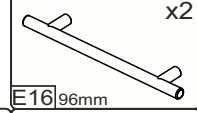

# Стіл «Кредо» Desk «Credo»

Д-1166, Ш-480, В-920, мм.  
L-1166, W-480, H-920, mm.

Інструкція збірки  
Assembly instruction

1

[pehotin@gmail.com](mailto:pehotin@gmail.com)  
[pehotin.com.ua](http://pehotin.com.ua)

«Кредо»/«Credo»

№	довжина(мм) length(mm)	ширина(мм) width(mm)	кіль. qty.
1.	600**	252**	1
2.	900**	470**	1
3.	154**	250	1
4.	900**	250	1
5.	250**	234	3
6.	487**	294**	1
7.	730*	450	1
8.	676	330	1
9.	300*	430	1

№	довжина(мм) length(mm)	ширина(мм) width(mm)	кіль. qty.
10	300*	450	1
11	730*	450	1
12	550**	200	1
13	730*	450	1
14	300	70	1
15	334*	100	2
16	276*	100	1
17	146**	294**	1
18	274	355	1

1.

 x1 E16   96mm	 x24 D 3,5x16	 x1 L3   L=350MM	 x8 N	 x14 A2   30mm
				 x2 Km mini

5.

 E16 96mm x1	 H	 D 3,5x16 8x
 L3 L=350MM 1x	 P 2x	 B3 x4

7