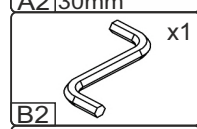

# Стіл «Кредо» Desk «Credo»

Д-1166, Ш-480, В-920, мм.  
L-1166, W-480, H-920, mm.

Інструкція збірки  
Assembly instruction

1

[pehotin@gmail.com](mailto:pehotin@gmail.com)  
[pehotin.com.ua](http://pehotin.com.ua)

«Кредо»/«Credo»

№	довжина(мм) length(mm)	ширина(мм) width(mm)	кіль. qty.
1.	600**	252**	1
2.	900**	470**	1
3.	154**	250	1
4.	900**	250	1
5.	250**	234	3
6.	487**	294**	1
7.	730*	450	1
8.	676	330	1
9.	300*	430	1

№	довжина(мм) length(mm)	ширина(мм) width(mm)	кіль. qty.
10	300*	450	1
11	730*	450	1
12	550**	200	1
13	730*	450	1
14	300	70	1
15	334*	100	2
16	276*	100	1
17	146**	294**	1
18	274	355	1

1.

 x1 E16   96mm	 x24 D 3,5x16	 x1 L3   L=350MM	 x8 N	 x14 A2   30mm
				 x2 Km mini

5.

 E16 96mm x1	 H	 D 3,5x16 8x
 L3 L=350MM 1x	 P 2x	 B3 x4

7