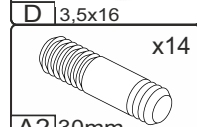

# Стіл «Кредо» Desk «Credo»

Д-1166, Ш-480, В-920, мм.  
L-1166, W-480, H-920, mm.

Інструкція збірки  
Assembly instruction

1

[pehotin@gmail.com](mailto:pehotin@gmail.com)  
[pehotin.com.ua](http://pehotin.com.ua)

«Кредо»/«Credo»

№	довжина(мм) length(mm)	ширина(мм) width(mm)	кіль. qty.
1.	600**	252**	1
2.	900**	470**	1
3.	154**	250	1
4.	900**	250	1
5.	250**	234	3
6.	487**	294**	1
7.	730*	450	1
8.	676	330	1
9.	300*	430	1

№	довжина(мм) length(mm)	ширина(мм) width(mm)	кіль. qty.
10	300*	450	1
11	730*	450	1
12	550**	200	1
13	730*	450	1
14	300	70	1
15	334*	100	2
16	276*	100	1
17	146**	294**	1
18	274	355	1

1.

 x1 E16   96mm	 x24 D 3,5x16	 x1 L3   L=350MM	 x8 N	 x14 A2   30mm
				 x2 Km mini

5.

 E16 96mm x1	 H	 D 3,5x16 8x
 L3 L=350MM 1x	 P 2x	 B3 x4

7