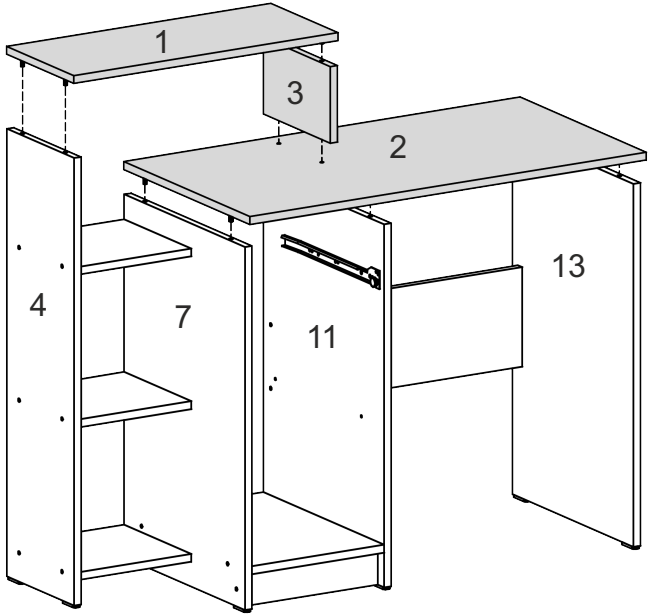

# Стіл «Кредо» Desk «Credo»

Д-1166, Ш-480, В-920, мм.  
L-1166, W-480, H-920, mm.

Інструкція збірки  
Assembly instruction

1

[pehotin@gmail.com](mailto:pehotin@gmail.com)  
[pehotin.com.ua](http://pehotin.com.ua)

3

2.

3.

4

4.

5.

5

6.

5.

 E16 96mm x1	 H	 D 3,5x16 8x
 L3 L=350MM 1x	 P 2x	 B3 x4

7