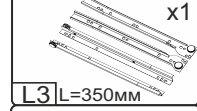

# Стіл «Кредо» Desk «Credo»

Д-1166, Ш-480, В-920, мм.  
L-1166, W-480, H-920, mm.

Інструкція збірки  
Assembly instruction

1

[pehotin@gmail.com](mailto:pehotin@gmail.com)  
[pehotin.com.ua](http://pehotin.com.ua)

«Кредо»/«Credo»

№	довжина(мм) length(mm)	ширина(мм) width(mm)	кіль. qty.
1.	600**	252**	1
2.	900**	470**	1
3.	154**	250	1
4.	900**	250	1
5.	250**	234	3
6.	487**	294**	1
7.	730*	450	1
8.	676	330	1
9.	300*	430	1

№	довжина(мм) length(mm)	ширина(мм) width(mm)	кіль. qty.
10	300*	450	1
11	730*	450	1
12	550**	200	1
13	730*	450	1
14	300	70	1
15	334*	100	2
16	276*	100	1
17	146**	294**	1
18	274	355	1

1.

 x1 E16   96mm	 x24 D 3,5x16	 x1 L3   L=350MM	 x8 N	 x14 A2   30mm
				 x2 Km mini

5.

 E16 96mm x1	 H	 D 3,5x16 8x
 L3 L=350MM 1x	 P 2x	 B3 x4

7