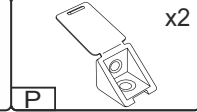

# Стіл «Кредо» Desk «Credo»

Д-1166, Ш-480, В-920, мм.  
L-1166, W-480, H-920, mm.

Інструкція збірки  
Assembly instruction

1

[pehotin@gmail.com](mailto:pehotin@gmail.com)  
[pehotin.com.ua](http://pehotin.com.ua)

«Кредо»/«Credo»

№	довжина(мм) length(mm)	ширина(мм) width(mm)	кіль. qty.
1.	600**	252**	1
2.	900**	470**	1
3.	154**	250	1
4.	900**	250	1
5.	250**	234	3
6.	487**	294**	1
7.	730*	450	1
8.	676	330	1
9.	300*	430	1

№	довжина(мм) length(mm)	ширина(мм) width(mm)	кіль. qty.
10	300*	450	1
11	730*	450	1
12	550**	200	1
13	730*	450	1
14	300	70	1
15	334*	100	2
16	276*	100	1
17	146**	294**	1
18	274	355	1

1.

 x1 E16   96mm	 x24 D 3,5x16	 x1 L3   L=350MM	 x8 N	 x14 A2   30mm
				 x2 Km mini

5.

 E16 96mm x1	 H	 D 3,5x16 8x
 L3 L=350MM 1x	 P 2x	 B3 x4

7