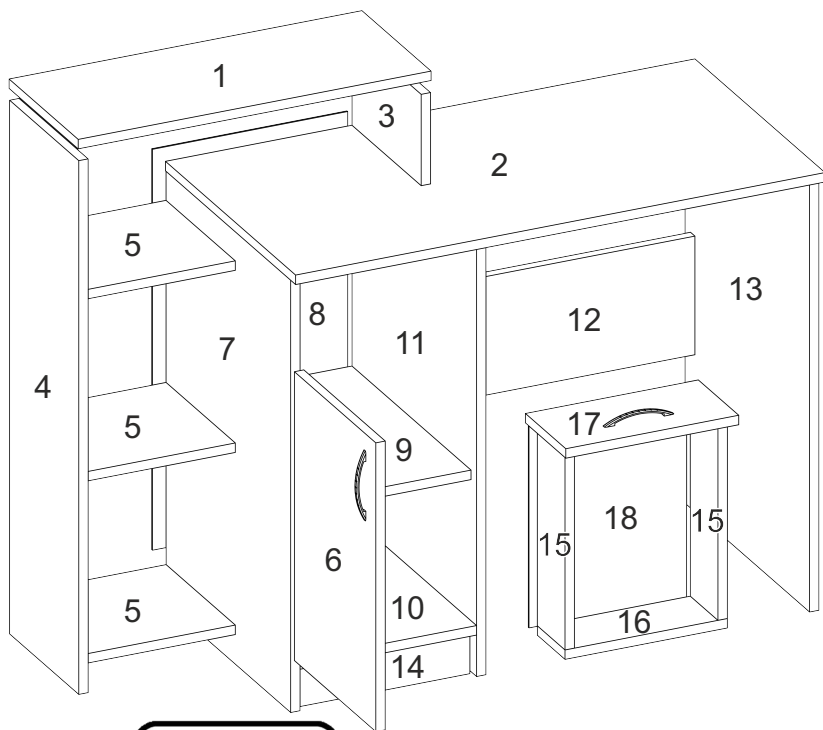

# Стіл «Кредо» Desk «Credo»

Д-1166, Ш-480, В-920, мм.  
L-1166, W-480, H-920, mm.

Інструкція збірки  
Assembly instruction

1

[pehotin@gmail.com](mailto:pehotin@gmail.com)  
[pehotin.com.ua](http://pehotin.com.ua)

«Кредо»/«Credo»

№	довжина(мм) length(mm)	ширина(мм) width(mm)	кіль. qty.
1.	600**	252**	1
2.	900**	470**	1
3.	154**	250	1
4.	900**	250	1
5.	250**	234	3
6.	487**	294**	1
7.	730*	450	1
8.	676	330	1
9.	300*	430	1

№	довжина(мм) length(mm)	ширина(мм) width(mm)	кіль. qty.
10	300*	450	1
11	730*	450	1
12	550**	200	1
13	730*	450	1
14	300	70	1
15	334*	100	2
16	276*	100	1
17	146**	294**	1
18	274	355	1

1.

 x1 E16   96mm	 x24 D 3,5x16	 x1 L3   L=350MM	 x8 N	 x14 A2   30mm
				 x2 Km mini

5.

 E16 96mm x1	 H	 D 3,5x16 8x
 L3 L=350MM 1x	 P 2x	 B3 x4

7