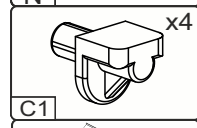

# Стіл «Кредо» Desk «Credo»

Д-1166, Ш-480, В-920, мм.  
L-1166, W-480, H-920, mm.

Інструкція збірки  
Assembly instruction

1

[pehotin@gmail.com](mailto:pehotin@gmail.com)  
[pehotin.com.ua](http://pehotin.com.ua)

«Кредо»/«Credo»

№	довжина(мм) length(mm)	ширина(мм) width(mm)	кіль. qty.
1.	600**	252**	1
2.	900**	470**	1
3.	154**	250	1
4.	900**	250	1
5.	250**	234	3
6.	487**	294**	1
7.	730*	450	1
8.	676	330	1
9.	300*	430	1

№	довжина(мм) length(mm)	ширина(мм) width(mm)	кіль. qty.
10	300*	450	1
11	730*	450	1
12	550**	200	1
13	730*	450	1
14	300	70	1
15	334*	100	2
16	276*	100	1
17	146**	294**	1
18	274	355	1

1.

 x1 E16   96mm	 x24 D 3,5x16	 x1 L3   L=350MM	 x8 N	 x14 A2   30mm
				 x2 Km mini

5.

 E16 96mm x1	 H	 D 3,5x16 8x
 L3 L=350MM 1x	 P 2x	 B3 x4

7