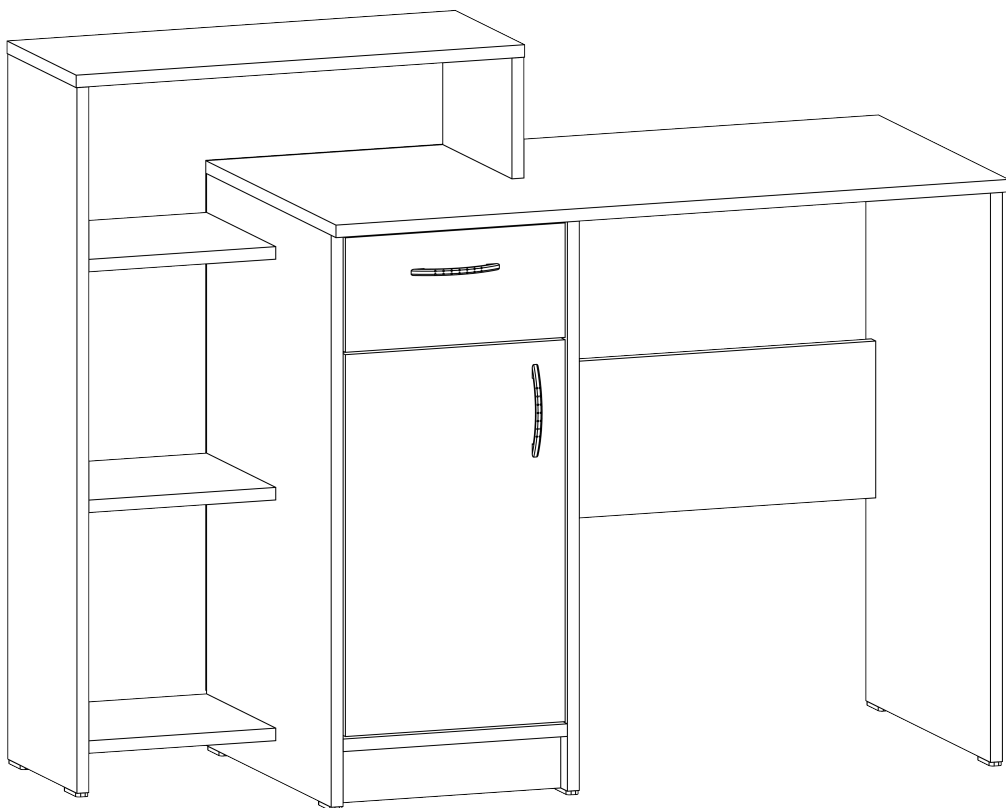

# Стіл «Кредо» Desk «Credo»

Д-1166, Ш-480, В-920, мм.  
L-1166, W-480, H-920, mm.

Інструкція збірки  
Assembly instruction

1

[pehotin@gmail.com](mailto:pehotin@gmail.com)  
[pehotin.com.ua](http://pehotin.com.ua)

5.

 E16 96mm x1	 H	 D 3,5x16 8x
 L3 L=350MM 1x	 P 2x	 B3 x4

7