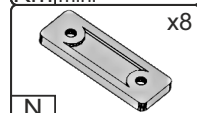

# Стіл «Кредо» Desk «Credo»

Д-1166, Ш-480, В-920, мм.  
L-1166, W-480, H-920, mm.

Інструкція збірки  
Assembly instruction

1

[pehotin@gmail.com](mailto:pehotin@gmail.com)  
[pehotin.com.ua](http://pehotin.com.ua)

«Кредо»/«Credo»

№	довжина(мм) length(mm)	ширина(мм) width(mm)	кіль. qty.
1.	600**	252**	1
2.	900**	470**	1
3.	154**	250	1
4.	900**	250	1
5.	250**	234	3
6.	487**	294**	1
7.	730*	450	1
8.	676	330	1
9.	300*	430	1

№	довжина(мм) length(mm)	ширина(мм) width(mm)	кіль. qty.
10	300*	450	1
11	730*	450	1
12	550**	200	1
13	730*	450	1
14	300	70	1
15	334*	100	2
16	276*	100	1
17	146**	294**	1
18	274	355	1

1.

 x1 E16   96mm	 x24 D 3,5x16	 x1 L3   L=350MM	 x8 N	 x14 A2   30mm
				 x2 Km mini

5.

 E16 96mm x1	 H	 D 3,5x16 8x
 L3 L=350MM 1x	 P 2x	 B3 x4

7