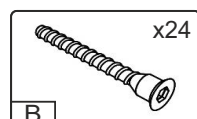

# Стіл «Кредо» Desk «Credo»

Д-1166, Ш-480, В-920, мм.  
L-1166, W-480, H-920, mm.

Інструкція збірки  
Assembly instruction

1

[pehotin@gmail.com](mailto:pehotin@gmail.com)  
[pehotin.com.ua](http://pehotin.com.ua)

«Кредо»/«Credo»

№	довжина(мм) length(mm)	ширина(мм) width(mm)	кіль. qty.
1.	600**	252**	1
2.	900**	470**	1
3.	154**	250	1
4.	900**	250	1
5.	250**	234	3
6.	487**	294**	1
7.	730*	450	1
8.	676	330	1
9.	300*	430	1

№	довжина(мм) length(mm)	ширина(мм) width(mm)	кіль. qty.
10	300*	450	1
11	730*	450	1
12	550**	200	1
13	730*	450	1
14	300	70	1
15	334*	100	2
16	276*	100	1
17	146**	294**	1
18	274	355	1

1.

 x1 E16   96mm	 x24 D 3,5x16	 x1 L3   L=350MM	 x8 N	 x14 A2   30mm
				 x2 Km mini

5.

 E16 96mm x1	 H	 D 3,5x16 8x
 L3 L=350MM 1x	 P 2x	 B3 x4

7