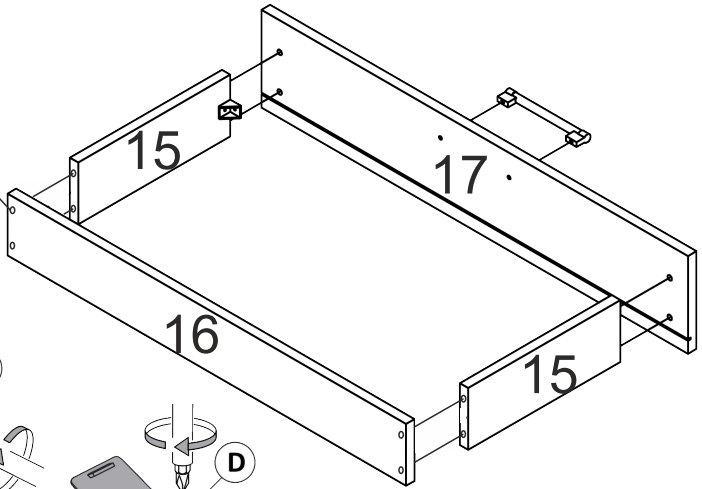

# Стіл «Кредо» Desk «Credo»

Д-1166, Ш-480, В-920, мм.  
L-1166, W-480, H-920, mm.

Інструкція збірки  
Assembly instruction

1

[pehotin@gmail.com](mailto:pehotin@gmail.com)  
[pehotin.com.ua](http://pehotin.com.ua)

№	довжина(мм) length(mm)	ширина(мм) width(mm)	кіль. qty.
10	300*	450	1
11	730*	450	1
12	550**	200	1
13	730*	450	1
14	300	70	1
15	334*	100	2
16	276*	100	1
17	146**	294**	1
18	274	355	1

1.

 x1 E16   96mm	 x24 D 3,5x16	 x1 L3   L=350MM	 x8 N	 x14 A2   30mm
				 x2 Km mini

3

2.

3.

4

4.

5.

5

6.

5.

 E16 96mm x1	 H	 D 3,5x16 8x
 L3 L=350MM 1x	 P 2x	 B3 x4

7