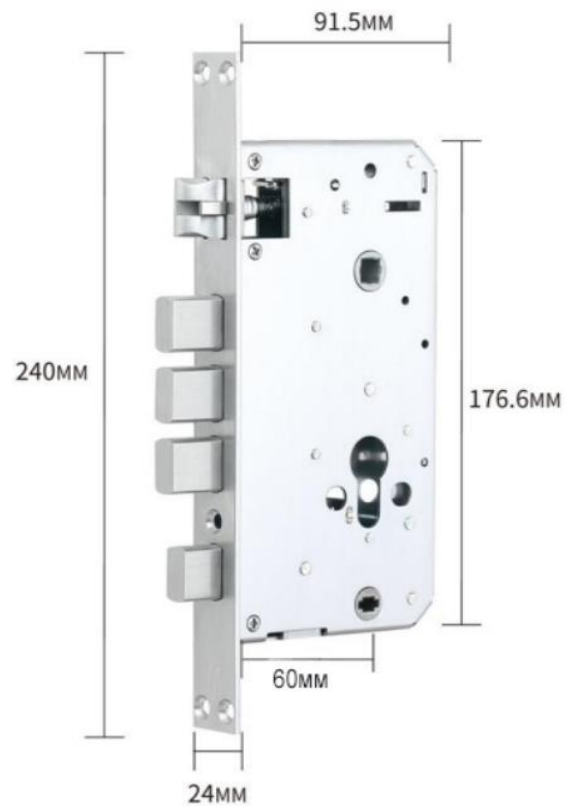

# ЗАМОК БІОМЕТРИЧНИЙ TRL-8802BTV

### Технічні параметри

Матеріал	Алюмінієвий сплав
Колір	Чорний
Відеокамера	2MP HD з ширококутним об'єктивом, Wi-Fi-функція відеодомофону відслідковування в реальному часі
Способи відкриття	Додаток+Розпізнавання обличчя+Відбиток пальця +Пароль+Картка
LCD дисплей	3,5-дюймовий IPS-дисплей на задній панелі
ОС телефону	Android 4.3/IOS 7.0 та вище
Застосунок	Ttlock
Тип серцевини	6068
Об'єм користувачів	TTlock: 100+200+100шт (Відбитки /Паролі/Картки)
Механічний ключ	2 шт
Екстрена зарядка	Micro USB
Живлення	4200MA літієвий акумулятор
Упаковка	Коробка
Габаритні розміри	(Ш/Г/В) 70/45/430 мм (передня панель)
	(Ш/Г/В) 70/26/392 мм (задня панель)
Вага	3.25 кг

## Основні характеристики:

- Просте встановлення та зручний монтаж
- 3D-розпізнавання обличчя
- Дистанційне розблокування з мобільного застосунку
- Функція Wi-Fi відеодомофону
- Багатомовне меню та голосові сповіщення
- Застосунок TTlock
- Доступні кілька режимів розблокування
- Сигнал при неправильному ввводі паролю
- Сигнал при неправильному відбитку пальця
- Сигнал при неправильній картці
- Сигнал при низькій напрузі
- Резервне зовнішнє джерело живлення Micro USB
- Перевизначення аварійного ключа
- Товщина дверей: 40-90 мм
- Гарантія: 12 місяців

## Розміри:

Тип серцевини 6068