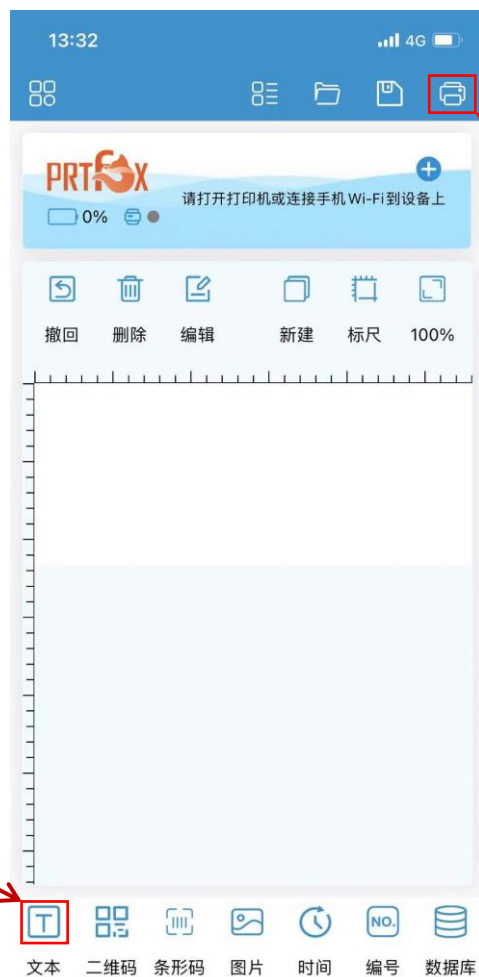

3 Шаги печати

3. "добавить" и "редактировать" нужный текст, нажмите "Печать", интерфейс отобразит "Печать X раз".

1. Нажмите для редактирования текста

2. Нажмите для печати