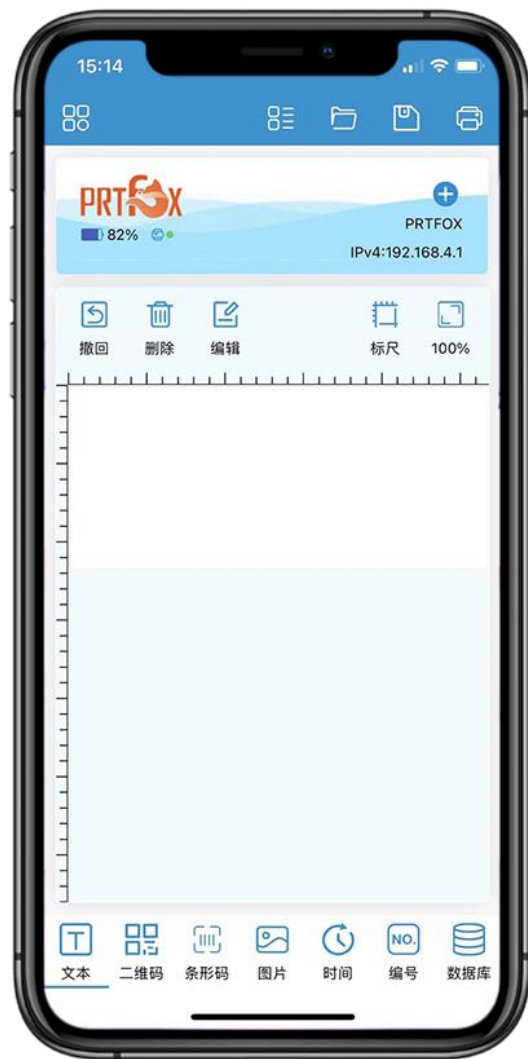

7 Приложение

1.

Android

IOS

2.APP

Инструкция по применению

1 Шаги печати

1.Нажмите кнопку питания на 3 секунды, индикатор загорится (цвет индикатора изменится с белого на зелёный – значит принтер готов к печати).