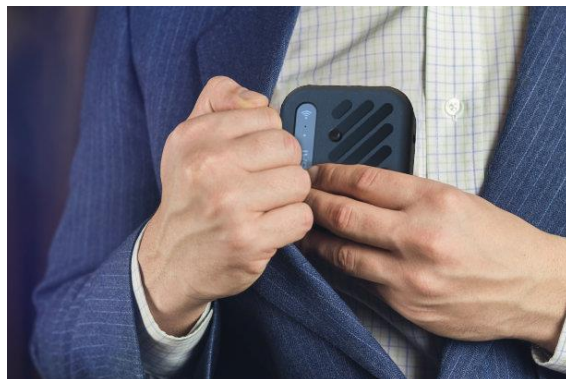

Особенности продукта

1 Функции

Простой и стильный
Удобный и компактный
дизайн

Принтер с
картриджем –
меньше по весу чем
пакет молока

С легкостью берите его
с собой, даже в карман
пиджака

Скорость печати до
30м/мин. Наносите
маркировку где и как Вы
того захотите