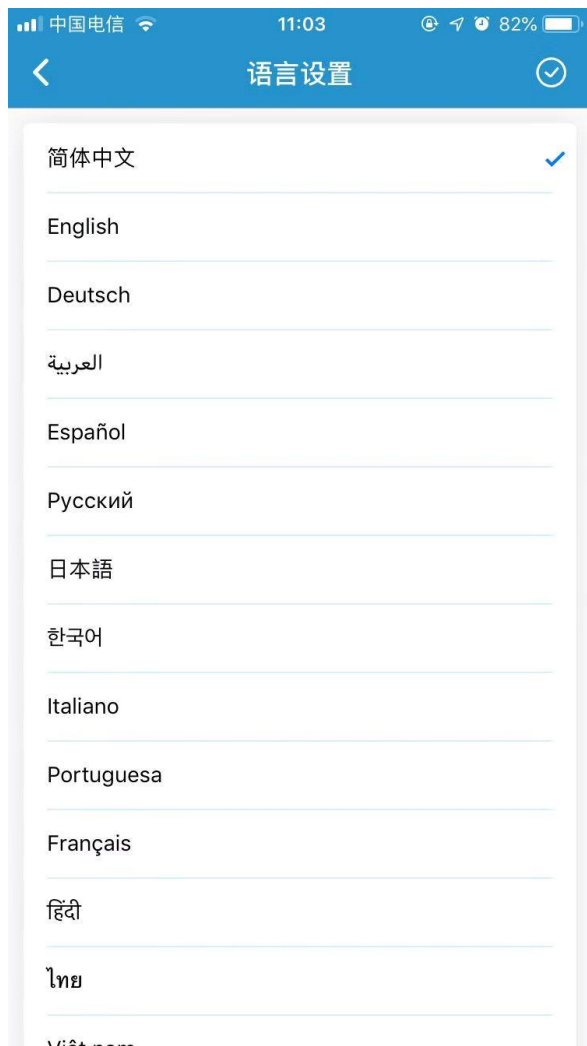

6 Языковые настройки

Українська, Chinese, English, German, Arabic, Spanish, Русский, Japanese, Korean, Italian, Portuguese, French, Hindi, Thai, Vietnamese, Persian, Turkish, Traditional Chinese