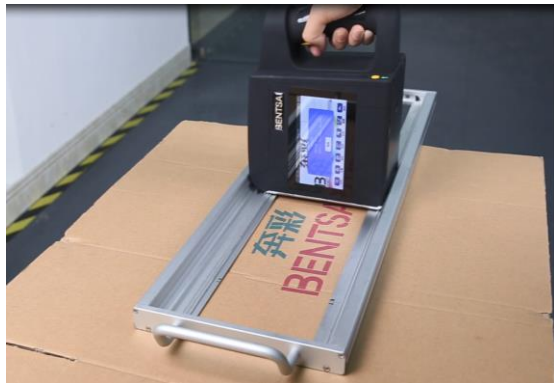

Застосування продукту

BENTSAI

Цифровий друк, контент не обмежений трафаретним друком.
Зменшення вартості чорнила.