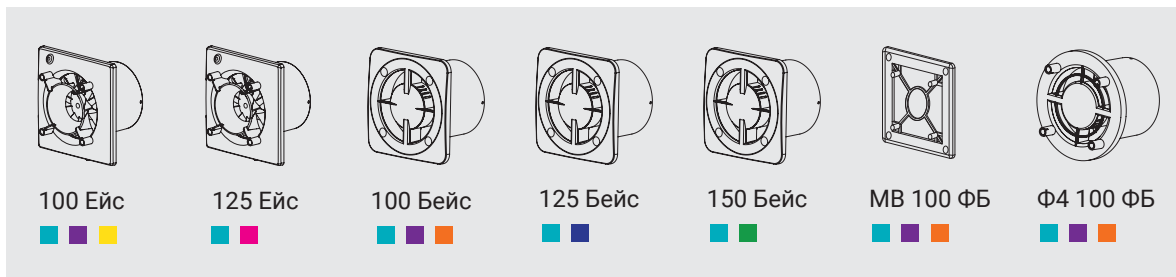

■ СУМІСНІСТЬ ПАНЕЛЕЙ ТА БАЗ

■ ФП 180 Плейн
■ ФП 160 Плейн

■ ФП 180 Плейн червоний
■ ФП 160 Плейн червоний

■ ФП 180 Плейн чорний сапфір
■ ФП 160 Плейн чорний сапфір

■ ФП 180 Плейн металік

■ ФП 180 Плейн голд

■ ФП 180 Плейн він
■ ФП 180 Плейн дім

■ ФПБ 180/125 Диск
■ ФПБ 180/100 Диск

■ ФП 180 Аква

■ ФП 180 Марс