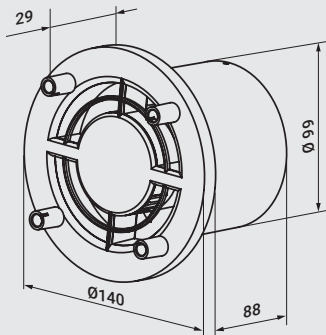

■ ДИФУЗОР Ф4 100 ФБ

Застосування:

- Сумісний з декоративними панелями, у тому числі скляними.
- Обладнаний фланцем для приєднання гнучких повітропроводів.
- Знімна зовнішня решітка для технічного обслуговування.