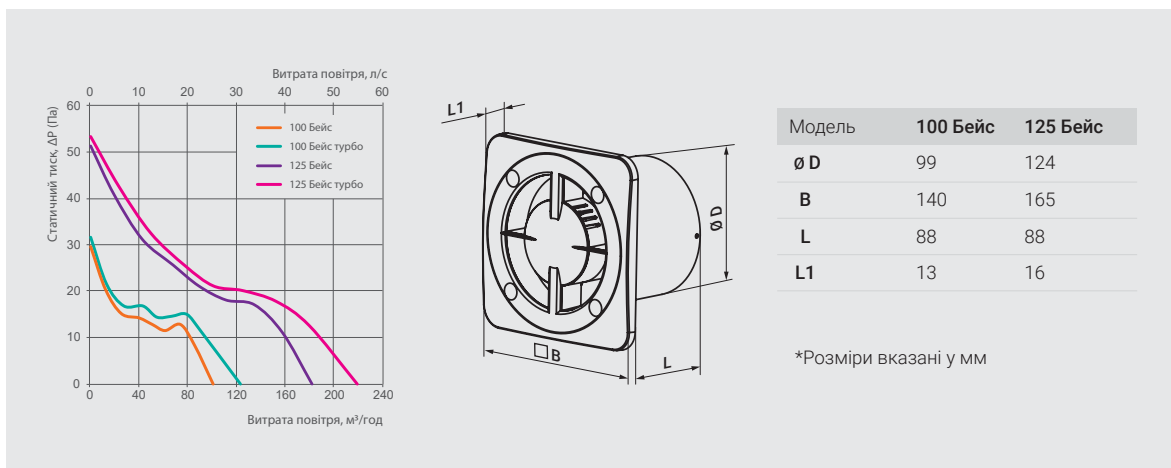

Можливе використання у якості стандартного тонкостінного вентилятора