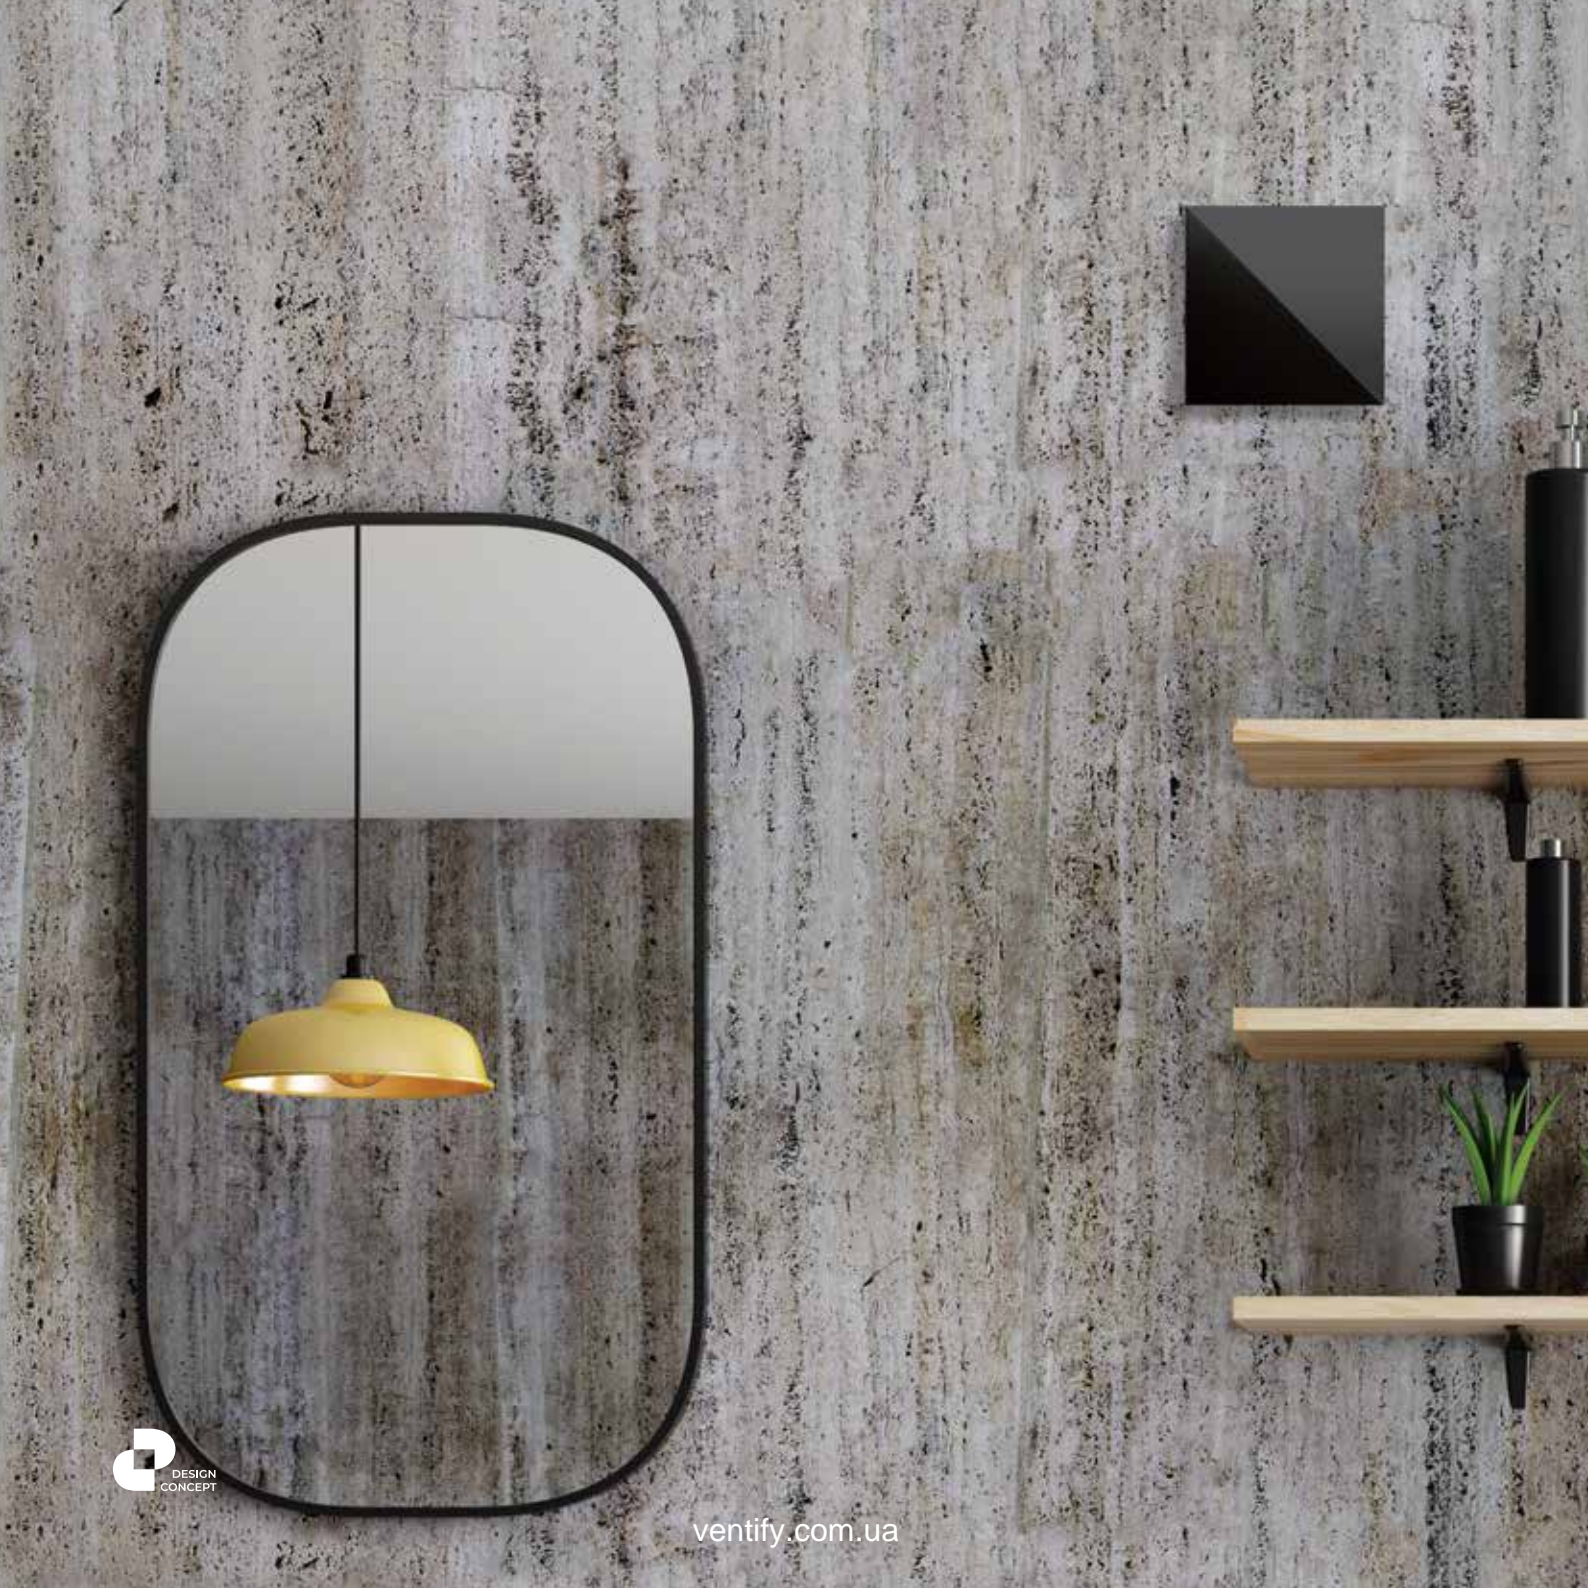

## ■ ПРО DESIGN CONCEPT

Серія Design Concept – це серія дизайнерських вентиляторів від світового лідера побутової вентиляції VENTS. Різноманіття універсальних знімних лицьових панелей дозволяє **підібрати дизайн вентилятора або вентиляційної решітки до будь-якого інтер'єру ванної або кухні.** Висока якість вентиляторів VENTS, можливість настінного та стельового монтажу, великий вибір декорів лицьових панелей – усе це в новій серії вентиляторів Design Concept від VENTS.