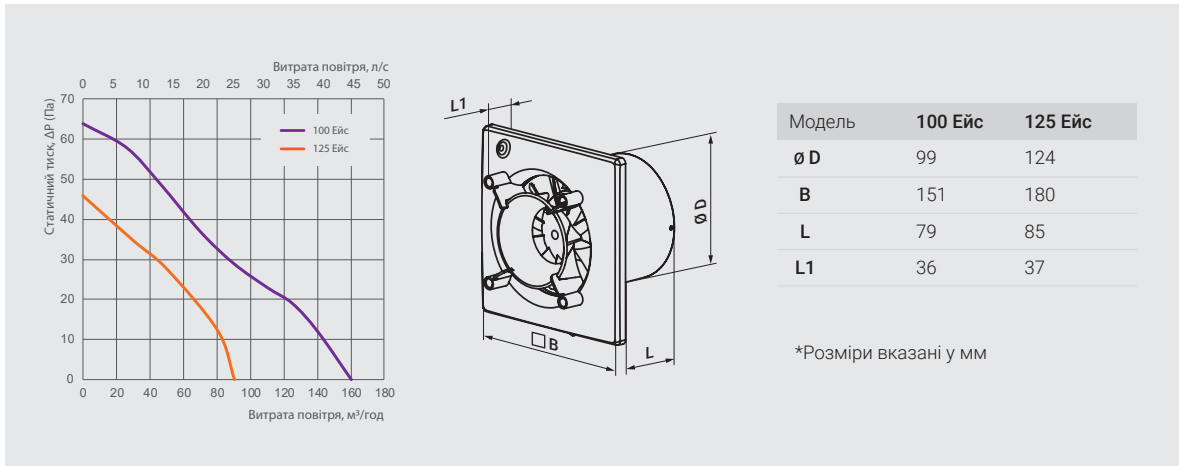

*Рівень звукового тиску зазначений для вентилятора зі встановленими панелями ФП/ФПА/ФПБ