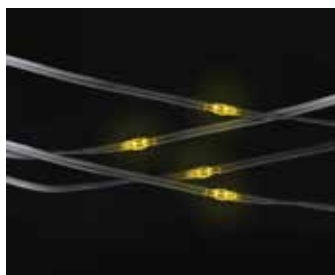

✔ Переваги

- 3 режими роботи:
  - інтенсивного білого світла - 100 %
  - економного білого світла - 50 %
  - «аварійний маяк» з одним режимом мигаючого червоного світла (SOS)
- 3 режими роботи гірлянди:
  - постійне світіння
  - мигаючий режим
  - режим автоматичного димування
- Незалежне увімкнення/вимкнення та вибору режимів для ліхтаря та окремо для гірлянди
- Світлодіодна стрічка гірлянди розмотується на довжину до 10 м
- Наявність фіксуєчого гачка на кінці світлодіодної стрічки гірлянди
- Зручність змотування гірлянди за допомогою ручки обертання
- Компактне виконання

✔ Технічні характеристики асортименту

Модель	GF5018R	GF5018R-C (веселка)
Артикул	ECO018001012	ECO018001014
Кількість циклів заряджання / розряджання акумулятора	500	
Термін служби LED, год.	100 000	
Світловий потік, Лм	ліхтар – 260 світлодіодна стрічка – 80	
Час роботи, год.	Ліхтар: режим інтенсивного світла – 2,5 режим економного світла – 6 червоний мигаючий аварійний – до 10 Світлодіодна стрічка: постійне світіння – до 5 мигаючий режим – до 9 режим автоматичного димування – до 6	
Час заряду акумулятора, год.	3 – 4	
Габарити, мм	115 x 115 x 40	
Вага, г	233