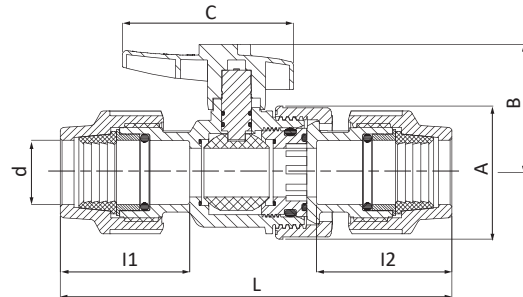

VALVOLE A SFERA IN PP - PP BALL VALVES - VANNES À BILLE EN PP  
 VÁLVULAS DE BOLA EN PP - PP-KUGELHÄHNE - ШАРОВЫЕ КРАНЫ

**CODE 1070**

Valvola a sfera a compressione - Compression ball valve - Vanne à bille avec raccord à compression - Válvula de bola compresión  
 PP-Kugelhahn mit Klemmverschraubung - Компрессионный шаровый кран

CODE	DIM dxd [mm]	L [mm]	I1 [mm]	I2 [mm]	A [mm]	B [mm]	C [mm]	Pmax [bar]	PACK	
									RIF. 2	RIF. 5
1070020000001	20x20	161	54	57	50	51	68	16	30	-
1070025000001	25x25	180	57	64	60	60	76	16	20	-
1070032000001	32x32	201	64	70	68	67	89	16	-	45
1070040000001	40x40	246	82	90	80	77	100	16	-	25

>>>

>>>

1070051000001	50x50	303	110	110	96	88	116	16	-	15
1070064000001	63x63	342	115	126	116	100	127	16	-	10
1070076000001	75x75	420	145	154	165	123	155	10	-	5
1070091000001	90x90	460	160	182	190	150	182	10	-	2