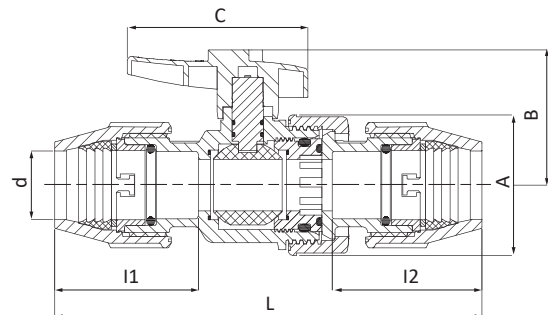

VALVOLE A SFERA IN PP - PP BALL VALVES - VANNES À BILLE EN PP  
 VÁLVULAS DE BOLA EN PP - PP-KUGELHÄHNE - ШАРОВЫЕ КРАНЫ

**CODE 1070**

Valvola a sfera a compressione - Compression ball valve - Vanne à bille avec raccord à compression - Válvula de bola compresión  
 PP-Kugelhahn mit Klemmverschraubung - Компрессионный шаровый кран

CODE	DIM dxd [mm]	L [mm]	I1 [mm]	I2 [mm]	A [mm]	B [mm]	C [mm]	Pmax [bar]	PACK	
									RIF. 2	RIF. 5
1070020000001	20x20	161	54	57	50	51	68	16	30	-
1070025000001	25x25	180	57	64	60	60	76	16	20	-
1070032000001	32x32	201	64	70	68	67	89	16	-	45
1070040000001	40x40	246	82	90	80	77	100	16	-	25

>>>

>>>

1070051000001	50x50	303	110	110	96	88	116	16	-	15
1070064000001	63x63	342	115	126	116	100	127	16	-	10
1070076000001	75x75	420	145	154	165	123	155	10	-	5
1070091000001	90x90	460	160	182	190	150	182	10	-	2