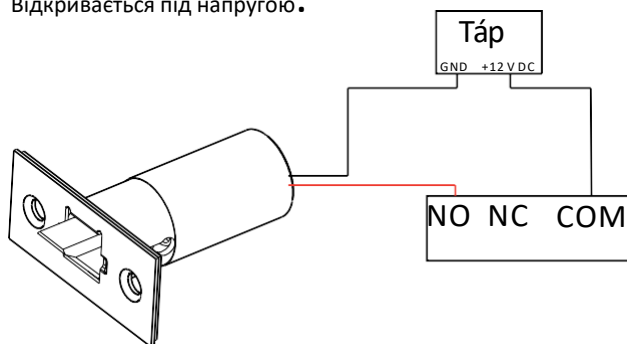

## Опис

YB-80NO - простий і надійний корпусний замок. Його невеликий розмір і компактність дозволяють використовувати його різними способами, від цінних речей до дуже маленьких ящиків. Монтується врівень з дверима з дерева, метала або ПВХ. Легко встановлюється, швидко і практично підключається.

## Підключення

Червоний дріт має бути під'єднано до +12 В постійного струму, а чорний – до GND (- постійного струму).

Відкривається під напругою.

## Специфікація

- Живлення: 12 В постійного струму
- Споживаний струм: 100 мА
- Сила утримання: до 2942 Н (300 кг)
- Імпульс: Макс. 5 секунд
- Монтаж: Врізний
- Матеріал: нержавіюча сталь 304
- Температура: -40°C ~ +60°C
- Розміри 70,3 (В) x 27,5 (Ш) x 59 (В) мм
- Розмір щита: 59 x 27,5 мм
- Розмір потайної головки:  $\varnothing$  24 x 70 мм
- Вага брутто: 0,2 кг