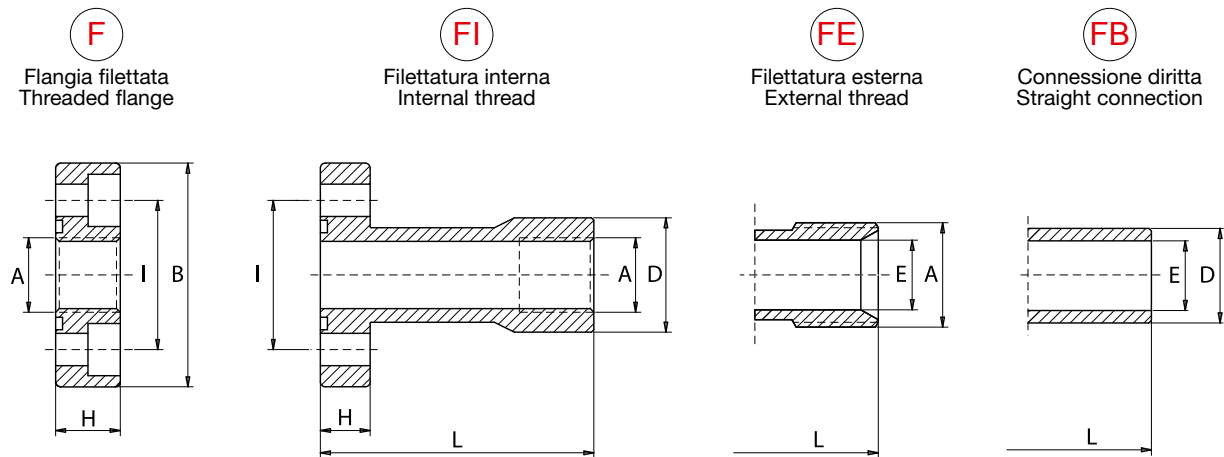

Materiale: acciaio (zincato bianco)
 Material: steel (white zinc plated)

| Tipo Type | Gruppo pompa Pump size | I | B | L | D | E | A BSP | H | Fixing | N. fori Screws holes | Viti O-Rings |
|--------------|------------------------------|------|----|----|------|------|----------|----|--------|----------------------------|-----------------|
| F1-038 | 1 | 30 | 45 | - | - | - | 3/8" | 13 | 4 | M6x16 | 2075 |
| FI1-038 | 1 | 30 | 40 | 55 | 23 | - | 3/8" | 10 | 4 | M6x20 | 2075 |
| FE1-012 | 1 | 30 | 40 | 55 | - | 14 | 1/2" | 10 | 4 | M6x20 | 2075 |
| FB1 | 1 | 30 | 40 | 55 | 19 | 14 | - | 10 | 4 | M6x20 | 2075 |
| F2-012 | 2 | 40 | 58 | - | - | - | 1/2" | 15 | 4 | M8x20 | 2100 |
| FI2-012 | 2 | 40 | 54 | 60 | 28.5 | - | 1/2" | 12 | 4 | M8x25 | 2100 |
| FE2-034 | 2 | 40 | 54 | 60 | - | 19 | 3/4" | 12 | 4 | M8x25 | 2100 |
| FB2 | 2 | 40 | 54 | 60 | 25.4 | 19 | - | 12 | 4 | M8x25 | 2100 |
| F3-034 | 3 A | 51 | 76 | - | - | - | 3/4" | 18 | 4 | M10x25 | 3125 |
| FI3-034 | 3 A | 51 | 70 | 72 | 33.5 | - | 3/4" | 16 | 4 | M10x30 | 3125 |
| FE3-100 | 3 A | 51 | 70 | 72 | - | 24 | 1" | 16 | 4 | M10x30 | 3125 |
| FB3 | 3 A | 51 | 70 | 72 | 32 | 24.5 | - | 16 | 4 | M10x30 | 3125 |
| F3-034B | 3 B | 56 | 76 | - | - | - | 3/4" | 18 | 4 | M10x25 | 3125 |
| FI3-034B | 3 B | 56 | 76 | 72 | 33.5 | - | 3/4" | 16 | 4 | M10x30 | 3125 |
| FE3-100B | 3 B | 56 | 76 | 72 | - | 24 | 1" | 16 | 4 | M10x30 | 3125 |
| FB3B | 3 B | 56 | 76 | 72 | 32 | 24.5 | - | 16 | 4 | M10x30 | 3125 |
| F35-100M10 | 3.5 A | 62 | 88 | - | - | - | 1" | 20 | 4 | M10x30 | 144 |
| F35-100M12 | 3.5 B | 62 | 88 | - | - | - | 1" | 20 | 4 | M12x35 | 144 |
| F4-114 | 4 | 72.5 | 98 | - | - | - | 1 1/4" | 22 | 4 | M12x35 | 4187 |

Esempio codice di ordinazione - *Ordering example*

FI3-034 - M

Raccordo
Coupling

Viti metriche, rondelle, O-Rings
 Metrical screws, washers, O-Rings
 (zincate bianche - white zinc plated)

Rondelle non presenti nel kit flange tipo "F"
 Washers not included inside the kit for "F" type flanges