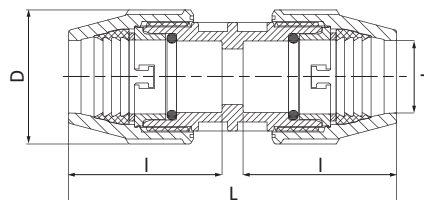

CODE 1001

Manicotto - Coupling - Manchon - Manguito - Kupplung - Муфта

CODE	DIM dxd [mm]	D [mm]	L [mm]	I [mm]	PN [bar]	PACK RIF. 2	PACK RIF. 5
1001016000001	16x16	42	103	49	16	70	-
1001020000001	20x20	46	108	52	16	50	250
1001025000001	25x25	55	122	59	16	30	150
1001027000001	27x27	55	126	61	16	30	150
1001032000001	32x32	63	139	68	16	20	100
1001040000001	40x40	80	168	82	16	10	50

>>>

1001051000001	50x50	96	204	100	16	-	23
1001064000001	63x63	115	248	121	16	-	15
1001076000001	75x75	129	278	136	16	-	11
1001091000001	90x90	155	315	154	16	-	6
1001111000001	110x110	183	422	205	16	-	4