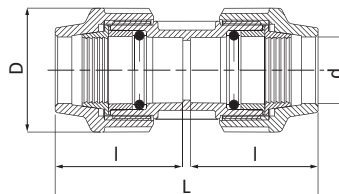

CODE 1001

Manicotto - Coupling - Manchon - Manguito - Kupplung - Муфта

CODE	DIM dxd [mm]	D [mm]	L [mm]	I [mm]	PN [bar]	PACK RIF. 2	PACK RIF. 5
1001016000001	16x16	42	103	49	16	70	-
1001020000001	20x20	46	108	52	16	50	250
1001025000001	25x25	55	122	59	16	30	150
1001027000001	27x27	55	126	61	16	30	150
1001032000001	32x32	63	139	68	16	20	100
1001040000001	40x40	80	168	82	16	10	50

>>>

1001051000001	50x50	96	204	100	16	-	23
1001064000001	63x63	115	248	121	16	-	15
1001076000001	75x75	129	278	136	16	-	11
1001091000001	90x90	155	315	154	16	-	6
1001111000001	110x110	183	422	205	16	-	4