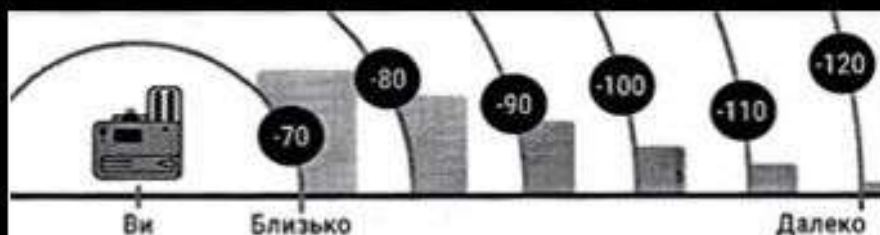

СИЛА СИГНАЛУ - ВІДСТАНЬ

Детектор НЕ вміє визначати відстань до джерела, а відображає тільки силу сигналу. Сила сигналу має зворотню шкалу. Чим ближче до 0 - тим ближче Об'єкт: -120 далеко, а -70 близько