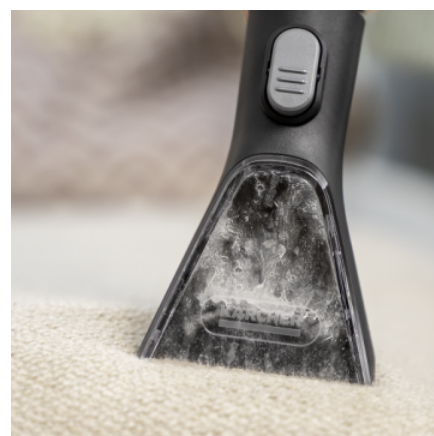

МОЮЩАЯ НАСАДКА ДЛЯ МЯГКОЙ МЕБЕЛИ, ДЛЯ SE

Моющая насадка для мягкой мебели – оптимальная принадлежность для чистки моющим пылесосом обивки мягкой мебели или автомобильных сидений, а также удаления пятен с ковров.

Подходит ко всем моющим пылесосам
Kärcher серий SE 4, SE 5 и SE 6

Функция экстракции

- Для тщательной, глубокой очистки ковров, обивки мягкой мебели или автомобильных сидений и многих других текстильных поверхностей.