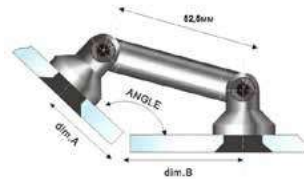

HDL-800-3

тримач manet
дистанція від стіни max 20-27
(оптимально 22-26) мм
зенковка/без зенковки

SSS **12,50**

HDL-803

з'єднувач скло/скло
вільний кут установки
штанга 52 мм, 90-180°

SSS **18,00**

HDL-807

з'єднувач стіна/скло
регульований з зенковкой