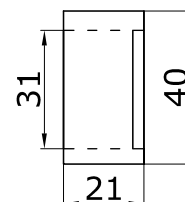

OF-WS-4

з'єднувач стіна/труба
під трубу 30x10 мм
90 град.

SSS 6,50

PSS 7,50

BLACK 7,50