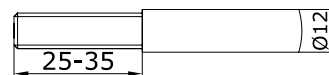

OF-Q-3

шарнір стіна/штанга

SSS 14,00

OF-Q-4

штанга довжина 1250 мм

SSS 15,00

HDL-821B

 каретка верхня
під трубу 25 мм