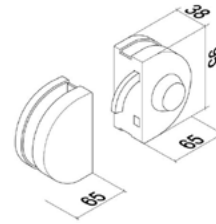

HDL-009

замок скло/скло накладний без
вирізу, під ключ

SSS 17,00