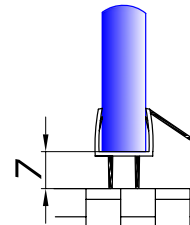

HDL-206

підлога / скло 90 град.
довжина 2,5 м

8
10   **4,00**