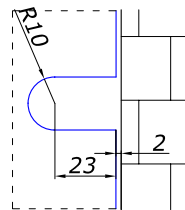

MG-712

з'єднувач стіна/скло
90 град.

НЕРЖ. **PSS 3,00**

MG-721

з'єднувач стіна/скло
90 град.
нерж. сталь 2,7 мм товщина

НЕРЖ. **SSS/PSS 2,80**

MG-722

з'єднувач стіна/скло
90 град.
нерж. сталь 2,7 мм товщина