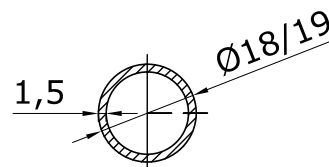

ТРУБА ДЛЯ ШТАНГИ

діаметром 18/19 мм
порізка від 1 м
пр-ва Італії

BLACK	10,00