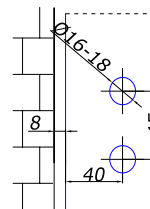

MG-305H

петля зовнішнього відкриття
стіна/скло без
фіксації

НЕРЖ.	CP	15,50