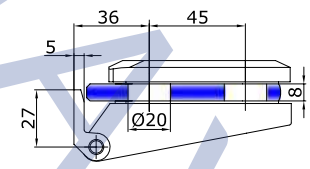

тип	цена, €
	20.514.0412 внутр. лівий 20.514.0422 внутр. правий	WC-LOCK комплект під поворотник	С ПЕТЛЯМИ БЕЗ ПЕТЕЛЬ 20.622.0412 БЕЗ ПЕТЕЛЬ 20.622.0422	60,00 50,00 50,00
	20.512.0411 наружн. лівий 20.512.0421 наружн. правий	WC-LOCK комплект под поворотник	С ПЕТЛЯМИ БЕЗ ПЕТЕЛЬ 20.620.0411 БЕЗ ПЕТЕЛЬ 20.620.0421	60,00 50,00 50,00
	20.254.0500	STRIKE-BOX частина у відповідь на скло	AL	30,00
	20.300.0500	петля осьова з ковпачком	AL	10,00
	20.700.0500	петля осьова з ковпачком	БЕЗ КОМПЛЕКТУ В КОМПЛЕКТЕ	7,00 6,00
	20.312.0500	петля флажкова	AL	15,00
	ОСЬ	у коробку з гвинтом	ZINC	2,50
	ОТВЕТКА	у коробку з дерева	AL	1,00
	26.404.0000	відповідь у коробку дерево/алюміній	SSS	2,00