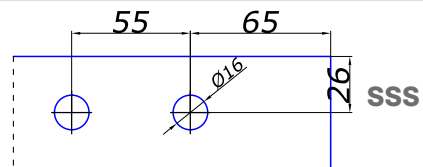

петля фінішна верхня

SSS 25,00