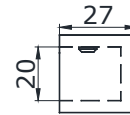

MG-907K

упор штанги на стіну
під трубу 19x19 мм

PSS 7,50
BLACK 8,50