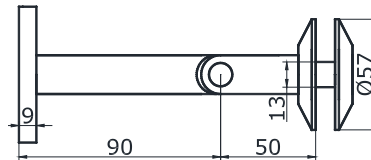

шарнір стіна/скло

SSS 20,00