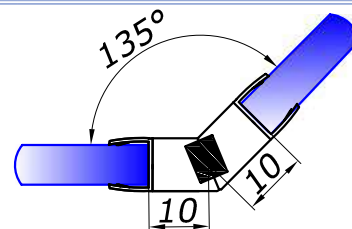

HDL-208

скло/скло 135 град.
довжина 2,5 м

8
10 **11,50**

HDL-209/210

скло/скло 180 град.
довжина 2,5 м

8
10 **11,50**

HDL-211

скло/скло 180 град.
довжина 2,5 м