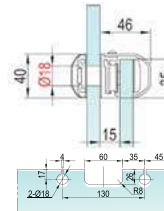

KIN LONG TLG-212

розсувна система зі прихованим роликом монтаж на скло довжина рейки 2/2,4/4 м

2 МЕТРА 90,0

2,4 МЕТРА 100,0

4 МЕТРА 170,0