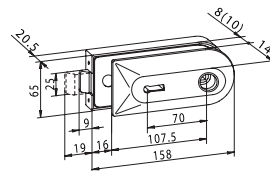

БЕЗ ПЕТЕЛЬ 20.202.0500 30,00

20.106.0500

PZ-LOCK комплект під циліндр

3 ПЕТЛЯМИ 60,00

БЕЗ ПЕТЕЛЬ 20.206.0500 50,00

20.104.0500

BB-LOCK комплект під ключ

3 ПЕТЛЯМИ 45,00