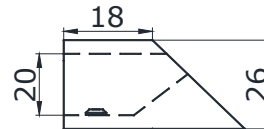

MG-945K

упор штанги на стіну 45°
під трубу 19x19 мм

PSS 7,00
BLACK 8,00