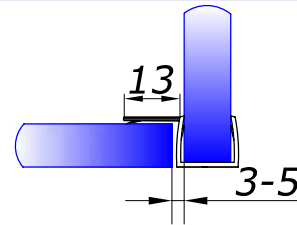

HDL-201

 скло/скло 180 град.
довжина 2,5 м

8	3,50
10	3,50

HDL-202

 скло/скло 180 град.
довжина 2,5 м

8	3,50
10	3,50

HDL-203

 скло/скло/стіна 135 град.
довжина 2,5 м