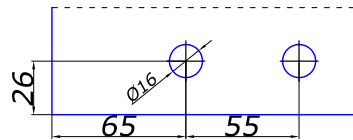

петля напрямна стартова нижня

SSS 25,00