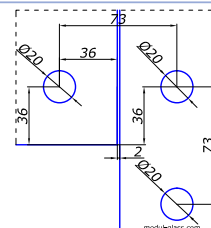

відповідна частина петлі з віссю

HDL-110-12

нижній упор під петлю в підлогу

HDL-140

кутовий фіксатор із віссю

HDL-160A

великий кутовий фіксатор без осі

HDL-160