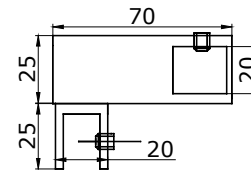

MG-916K

з'єднувач скло/штанга
під трубу 19x19 мм

PSS 8,00
BLACK 9,00