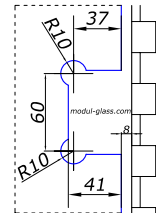

HDL-303

 петля з фаскою скло/скло
180 град.

НЕРЖ.	SSS/PSS	19,50
ЛАТУНЬ	TI	22,00

HDL-304

 петля з фаскою скло/скло
90 град.

НЕРЖ.	SSS/PSS	19,50
ЦИНК	SC	5,00
ЛАТУНЬ	TI	22,00
НЕРЖ.	BLACK	22,00

HDL-305

 петля з фаскою стіна/скло
90 град.