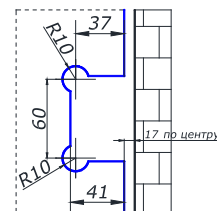

HDL-308

петля з фаскою стіна/скло
135 град.