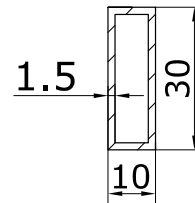

ТРУБА 30*10

прямокутна розмір 30x10 мм

PSS 8,50
BLACK 11,00