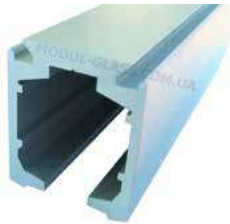

колір ціна,$

SL-001

комплект роликів для кріплення під крапку

SSS 27,00

SL-300

комплект роликів для кріплення під шину без вирізу на склі

AL 30,00

SL-010 ANOD

верхній трек для систем SL-001 та SL-300 анодований монтаж під накладку чи без

AL 15,00

SL-120

декоративна накладка під трек SL-010

AL 12,00

KIN LONG TLG-212

розсувна система зі прихованим роликом монтаж на скло довжина рейки 2/2,4/4 м

2 МЕТРА 90,0

2,4 МЕТРА 100,0

4 МЕТРА 170,0

KIN LONG TLG-213

розсувна система зі прихованим роликом монтаж на стіну довжина рейки 2/2,4/4 м

2 МЕТРА 70,0

2,4 МЕТРА 75,0

4 МЕТРА 135,0

KIN LONG TLG 128

комплект роликів типу MAXI під шину

AL 55,0

SL-007

тримач трек/скло для рейки SL-010 під зенковку, м/о = 400 мм

SSS 5,00