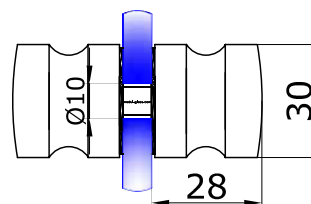

НЕРЖ.

SSS/PSS 7,50
BLACK 8,50