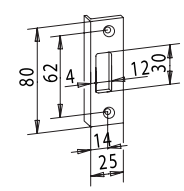

3 ПЕТЛЯМИ 45,00

БЕЗ ПЕТЕЛЬ 20.606.0500 30,00

			тип	цена, €
	20.514.0412 внутр. лівий 20.514.0422 внутр. правий	WC-LOCK комплект під поворотник	С ПЕТЛЯМИ БЕЗ ПЕТЕЛЬ 20.622.0412 БЕЗ ПЕТЕЛЬ 20.622.0422	60,00 50,00 50,00
	20.512.0411 наружн. лівий 20.512.0421 наружн. правий	WC-LOCK комплект под поворотник	С ПЕТЛЯМИ БЕЗ ПЕТЕЛЬ 20.620.0411 БЕЗ ПЕТЕЛЬ 20.620.0421	60,00 50,00 50,00
	20.254.0500	STRIKE-BOX частина у відповідь на скло	AL	30,00
	20.300.0500	петля осьова з ковпачком	AL	10,00
	20.700.0500	петля осьова з ковпачком	БЕЗ КОМПЛЕКТУ В КОМПЛЕКТЕ	7,00 6,00
	20.312.0500	петля флажкова	AL	15,00
	ОСЬ	у коробку з гвинтом	ZINC	2,50
	ОТВЕТКА	у коробку з дерева	AL	1,00
	26.404.0000	відповідь у коробку дерево/алюміній	SSS	2,00