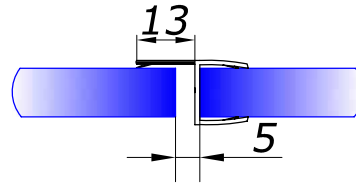

HDL-201

скло/скло 180 град.
довжина 2,5 м

8
10   **4,00**