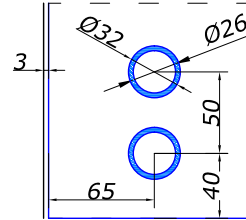

колір ціна, $

SSS 45,00

HDL-836
фітінг верхній з віссю

SSS 55,00

MG-840
стопор дверей на скло

SSS 4,00

HDL-841
фітінг кутовий з віссю

SSS 70,00

HDL-842
фітінг на скло з віссю

SSS 43,00

HDL-843
фітінг кутовий без осі без зенковки

SSS 35,00

HDL-845
обмежувач дверей

SSS 4,00

SSS 6,50

манет розстігні