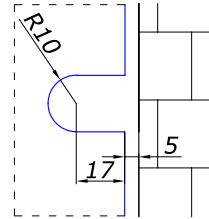

з'єднувач стіна/скло
90 град.

НЕРЖ.	SSS/PSS	4,90
ЛАТУНЬ	CP	4,50
ЛАТУНЬ	TI	6,00