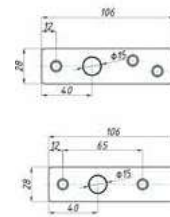

відповідна частина петлі з віссю

HDL-110-12