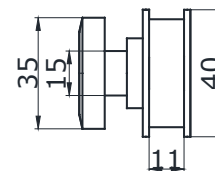

OF-WS

ролик верхній під
під трубу 30x10 мм

PSS 9,00

BLACK 9,50