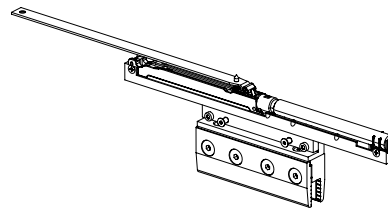

декоративна накладка
під трек 28.300

AL 10,50

ART 60009590

доводчик розсувний
двері

AL 110,0

система sprint

	цена, \$		ціна, \$
Петля HDL-110 	10,00	Петля HDL-120 	10,00
Фітінг HDL-130P 	11,00	Фітінг HDL-140 	16,00
Замок HDL-150R + 100-6 	24,00	Фітінг HDL-160A 	13,00
Доводчик HDL-84D 	57,00	Доводчик-петля 110-84 	85,00
Упор петлі HDL-110-12 	10,00	Ось петлі HDL-133 	3,00
Ручка MG-626 м/о 225/450мм 	25,00	Ручка 633-600 м/о 425мм 	22,00