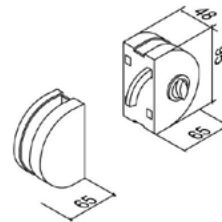

замок двосторонній скло/
скло накладний без вирізу, під
поворотник та ключ

SSS 17,00

HDL-010S

замок двосторонній скло/
стіна накладний без вирізу, під
поворотник та ключ

SSS 17,00

HDL-011S

замок скло/стіна накладний без
вирізу, ригель-краб, під ключ