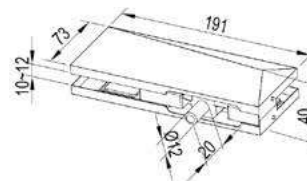

ФІТИНГ ВЕРХНІЙ KIN LONG-44330

фітінг верхній на скло під петлю Kin Long-44330

**SSS/
PSS 2,00**