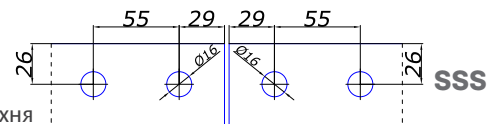

петля скло/скло рядова верхня

SSS 42,00