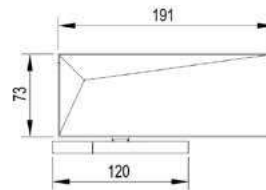

доводчик для підлоги, макс кут 130°, навантаження до 100 кг

SSS 58,00
**ГАРАНТІЯ
1 РІК**

ДОВОДЧИК KIN LONG HD-203

підлоговий доводчик, макс кут 130°, навантаження до 100 кг

SSS 55,00

KIN LONG-70014 85 КГ

петля-доводчик з відповідною частиною на підлогу