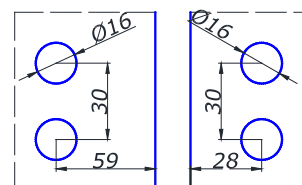

**PSS 23,00
SSS 23,00
BLACK 24,00**

MG-UA10-85L-28

петля скло/скло 135°
без фіксації з магнітною кришкою

**PSS 24,00
BLACK 25,00**

MG-8500L-26

петля скло/скло 180°
нахлесна установка дверей
без фіксації з магнітною кришкою