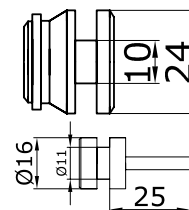

3F 8,00

**WS-3
MINI 2,00**