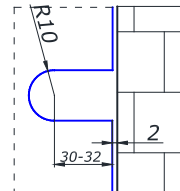

НЕРЖ.	SSS/PSS	9,00
ЛАТУНЬ	TI	11,00

HDL-727

з'єднувач 3-х стекол
90/90/90 град.

НЕРЖ.	SSS	11,00
НЕРЖ.	PSS	11,00

MG-722 H

з'єднувач поворотний
стіна/скло 0-180 град.

при угле 90 град

ЛАТУНЬ	CP	10,00
BLACK	14,00	