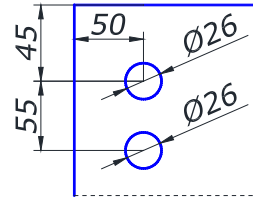

OF-Q-3

шарнір стіна/штанга

SSS 14,00

OF-Q-4

штанга довжина 1250 мм

SSS 15,00

HDL-821B

 каретка верхня
під трубу 25 мм