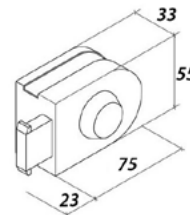

HDL-011SA

замок скло/стіна накладний без
вирізу, ригель-краб
під поворотник

SSS 12,00