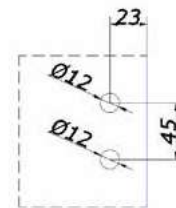

MG-21

ответка замка на скло нержавіюча сталь

SSS 17,00