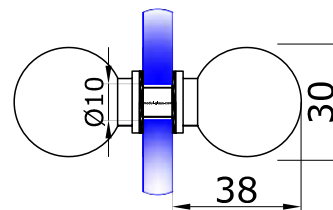

Ø 18 PSS **6,00**
Ø 18 SSS **6,00**
Ø 19 PSS **6,00**
Ø 19 TI **20,00**
Ø19 BLACK **10,00**

ТРУБА 19X19 ММ

довжина 2500 мм 19x19 мм ціна за 1шт. довжиною 2,5 м

PSS 22,00
BLACK

KN0B 698

довжина 38 мм, діам. 30 мм