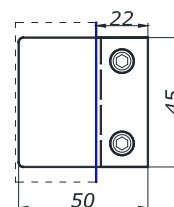

MG-763

тримач скла під площину квадратної форми

SSS **5,00**
PSS

HDL-763A

тримач скла

AL **2,00**

СТОЙКА MG-920

нерозбірна стойка
висота 160 мм
ширина 50 мм