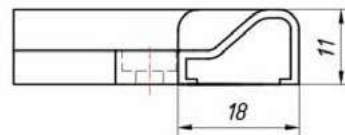

MG-90D

з'єднувач поріг/поріг

PSS 2,00