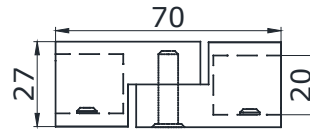

MG-915 K

з'єднувач штанга/штанга
під трубу 19x19 мм

PSS 11,00
BLACK 12,00