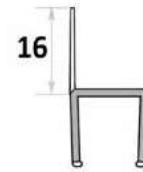

8 5,50

HDL-203 CLEAR

скло/скло/стіна 135 град.
довжина 2,5 м

8 5,50

HDL-204 CLEAR

стіна/скло 90 град.
довжина 2,5 м

8 5,50

HDL-205 CLEAR