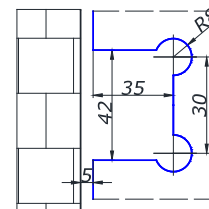

петля скло/скло з
втопідйомом 180°

**PSS 34,00
BLACK 37,00**

MG-8500L-29

петля стіна/скло 90°
без фіксації з магнітною кришкою

**PSS 21,50
BLACK 23,50**

MG-8500L-28

петля скло/скло 180°
без фіксації з магнітною кришкою