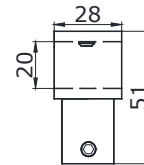

MG-914 K

з'єднувач скло/штанга
під трубу 19x19 мм

PSS 8,00
BLACK 8,50