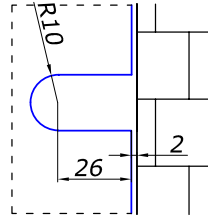

GC00-A1

з'єднувач стіна/скло
під прихований гвинт
90 град.

SSS/PSS **6,90**
НЕРЖ. **TI 7,50**
BLACK 7,50