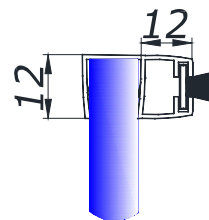

толщ. мм   ціна, $

HDL-210

скло/скло 90 град.
довжина 2,5 м

8   **11,00**
10   **11,00**

HDL-211

скло/скло 180 град.
довжина 2,5 м

8   **10,00**

HDL-212

стіна/скло/скло 90 град.
довжина 2,5 м

8   **3,00**
10   **3,50**
BLACK   **4,00**

HDL-213

скло/скло 180 град.
довжина 2,5 м

8   **3,50**
10   **3,50**

HDL-214

скло/скло 90 град.
довжина 2,5 м

8   **3,50**
10   **3,50**

HDL-215B

скло/скло 90 град.
із щіткою
довжина 2,5 м

8   **3,50**

PS-27

під скло/підлогу 90 град.
довжина 2,5 м

8   **3,50**

ПОРОГ OF

акриловий прозорий
6x12 мм, довжина 2,2 м
10x10 мм, довжина 2,2 м

ПРОЗР   **7,90**

ПРОЗР   **8,50**

BLACK   **10,00**

УЩІЛЬНЮВАЧІ ДЛЯ ДУШУ

NEW !!!