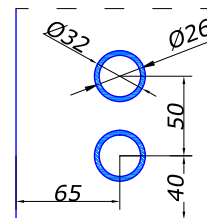

колір ціна, $

SSS 45,00

HDL-836
фітінг верхній з віссю

SSS 55,00

MG-840
стопор дверей на скло

SSS 4,00

HDL-841
фітінг кутовий з віссю

SSS 70,00

HDL-842
фітінг на скло з віссю

SSS 43,00

HDL-843
фітінг кутовий без осі без зенковки

SSS 35,00

HDL-845
обмежувач дверей

SSS 4,00

SSS 6,50

манет розстігні