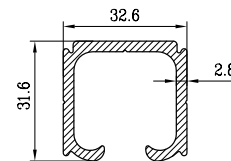

SL-016

верхній U-подібний трек для системи SL-200B-H MINI

AL   **6,50**