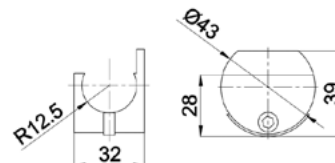

HDL-825A

тримач труба/стіна

SSS

15,50

HDL-825B

 тримач труба/скло
зенковка/без зенковки

SSS

18,50