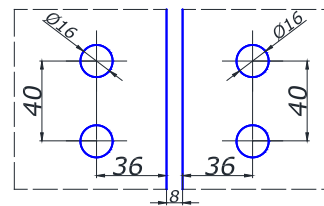

петля скло/скло з
втопідйомом 180°

**PSS 34,00
BLACK 37,00**

MG-8500L-29

петля стіна/скло 90°
без фіксації з магнітною кришкою

**PSS 21,50
BLACK 23,50**

MG-8500L-28

петля скло/скло 180°
без фіксації з магнітною кришкою