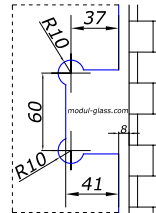

HDL-301

петля з фаскою стіна/скло
90 град.

матеріал	колір	ціна, $
НЕРЖ.	SSS/PSS	14,20
ЦИНК	SC	3,00
ЛАТУНЬ	TI	16,00