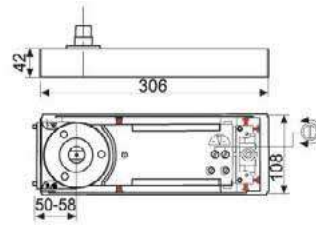

колір	ціна, $
SSS	45,00
PSS	45,00
TI	50,00
BLACK	50,00

**ГАРАНТІЯ
1 РІК**