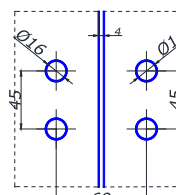

MG-303H

петля зовнішнього відкриття
скло/скло без
фіксації

НЕРЖ.	CP	17,00