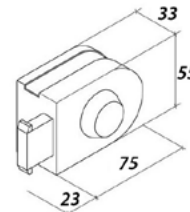

замок двосторонній скло/
скло накладний без вирізу, під
поворотник та ключ

SSS 17,00

HDL-010S

замок двосторонній скло/
стіна накладний без вирізу, під
поворотник та ключ

SSS 17,00

HDL-011S

замок скло/стіна накладний без
вирізу, ригель-краб, під ключ