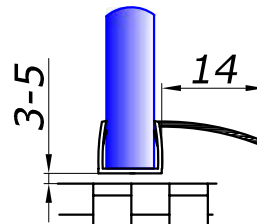

8 **3,50**
10 **3,50**

HDL-215B

скло/скло 90 град.
із щіткою
довжина 2,5 м

8 **3,50**

PS-27

під скло/підлогу 90 град.
довжина 2,5 м

8 **3,50**

ПОРОГ OF