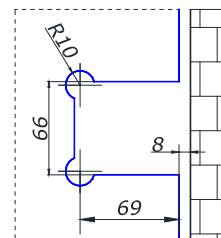

НЕРЖ. **SSS/PSS 3,20**

MG-725

з'єднувач стіна/скло
90 град.
нерж. сталь. 2,7 мм товщина

НЕРЖ. **SSS/PSS 3,80**

MG-101

петля гідравлічна
регульована
стіна/скло 90 град.

НЕРЖ. **PSS 35,0**

MG-102

петля гідравлічна
регульована
скло/скло 180 град.

НЕРЖ. **PSS 38,0**

**OF-WW
(WALL TO WALL)**

Душева складна система розмір 1000x1000+ мм комплектується: направляючими по 1м, трубами 30x15 мм по 1 м роликами, нижніми роликами, тримачами труби обмежувачами