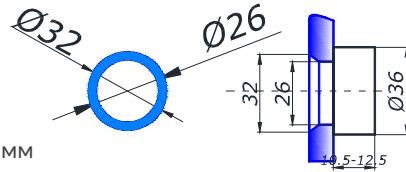

HDL-800-1

тримач manet
дистанція від стіни 10.5-14.5 мм

SSS **8,00**