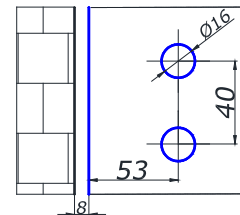

петля стіна/скло з
автопідйомом 90°

**PSS 27,00
BLACK 29,00**