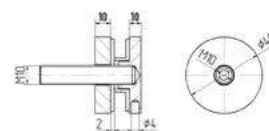

ТОЧКА Ø 40 MM

з'єднувач стіна/скло шпилька 120 мм нержавіюча сталь

SSS 6,30

замки, петлі дверні

NEW !!!