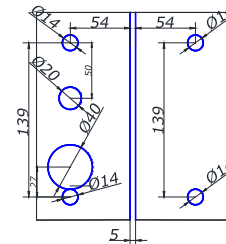

MG-015

замок нажимний БЕЗ чверті
з ручкою скло/скло
під ключ/поворотник

SC 50,00