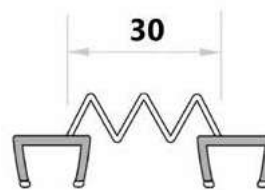

8

5,50

PS-11 CLEAR

стіна/скло/стіна 90 град.
довжина 2,5 м

8

3,50

PS-25 CLEAR/STANDART

скло/скло закритий
довжина 2,5 м

CLEAR

4,50

STANDART

3,50

PS-57M CLEAR

скло/скло магніт 90 град.
довжина 2,5 м

8

11,00