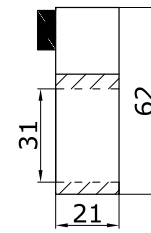

OF-WS-5

стопор для ролика
під трубу 30x10 мм

колір ціна, $

PSS 7,50