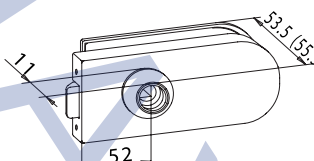

20.102.137

UV-LOCK комплект під натискну ручку

SSS 45,00