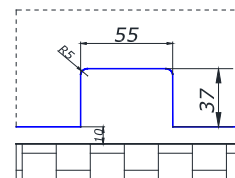

HDL-307

петля з фаскою
підлога/стеля/скло
360 град.

НЕРЖ.	PSS	16,00