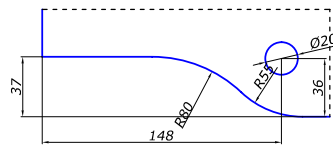

- SSS 9,00**

HDL-110D

петля нижня

HDL-120

петля верхня

HDL-130P

фітинг з віссю на стіну

HDL-133