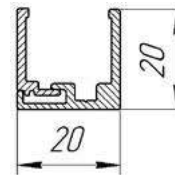

колір ціна,$

20*20*20

профіль п-подібний

AL	3,0
BLACK	6,0

36*20*36

профіль п-подібний

AL	4,5
BLACK	7,0

КЛЕМНИЙ ПРОФІЛЬ Н-40

несучий профіль, кліпси (2шт.на 1м.п.) два декоративні штапики

AL	11,5

РАЗБОРНИЙ ПРОФІЛЬ

п-подібний
розмір 20x20x20 мм

AL	4,20

УЩІЛЬНЮВАЧ СІРИЙ

під скло 8/10 мм

8 мм	0,50

10 мм	0,45

УЩІЛЬНЮВАЧ ПРОЗОРИЙ

під скло 8/10 мм

8 мм	0,60

10 мм	0,50

УЩІЛЬНЮВАЧ ЧОРНИЙ

під скло 8/10 мм

8 мм	0,50

10 мм	0,45

ЗАГЛУШКА КЛЕМНИКА

під профіль Н-40 мм

AL	0,80

профілі для скла