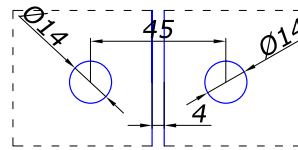

з'єднувач скло/скло
180 град.

НЕРЖ.	SSS/PSS	9,00
ЛАТУНЬ	TI	11,00