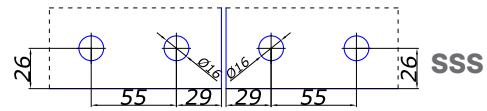

петля спрямовуюча рядова нижня

SSS 42,00