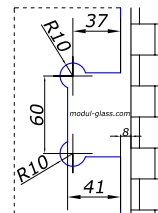

 петля скло/скло
без фаски, 135 град

	SSS	19,00
НЕРЖ.	PSS	19,00
	BLACK	22,00

MG-303

 петля скло/скло
без фаски, 180 град

	SSS	19,00
НЕРЖ.	PSS	19,00
	BLACK	22,00

MG-305

 петля стіна/скло
без фаски, 90 град

	SSS	14,00
НЕРЖ.	PSS	14,00
	BLACK	18,00