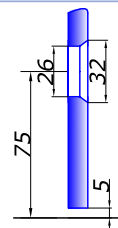

HDL-807A

з'єднувач стіна/скло
нерегульований з зенковкой

SSS **20,50**