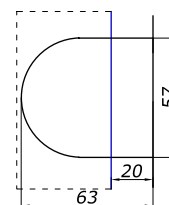

MG-763

тримач скла під площину квадратної форми

SSS **5,00**
PSS

HDL-763A

тримач скла

AL **2,00**

СТОЙКА MG-920

нерозбірна стойка
висота 160 мм
ширина 50 мм