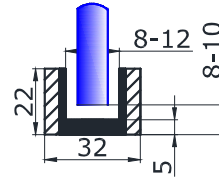

MG-6F

нижня направляюча

PSS 3,00

SSS 3,00