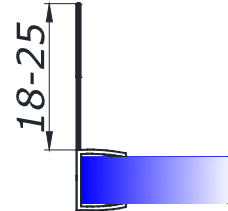

HDL-214

скло/скло 90 град.
довжина 2,5 м

8	4,00
10