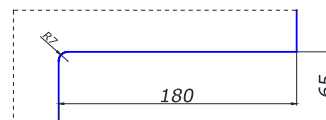

MG-110-84

петля з вбудованим доводчиком

**SSS 68,00
BLACK 70,00**

ДОВОДЧИКИ ПІДЛІГОВІ