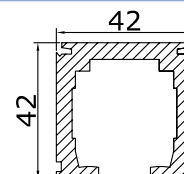

SW-02T

петля з роликом рядова верхня

SSS 52,00

SW-03T

петля з роликом стартова верхня

SSS 30,00

SW-04T

петля спрямовуюча рядова нижня

SSS 42,00

SW-05T

петля напрямна стартова нижня

SSS 25,00

SW-06T

петля фінішна верхня

SSS 25,00

SW-07T

петля з направляючою з стопором рядова нижня

SSS 49,00

SW-08T

петля скло/скло рядова верхня

SSS 42,00

SW-10T

петля фінішна нижня

SSS 25,00

SW-42

верхній трек

AL 12,00

SW-11T

замок торцевий під ключ з частиною у відповідь на стіну

SSS 50,00

гармошка складна SW