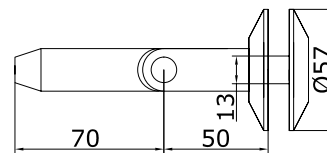

шарнір штанга/скло

SSS 18,00