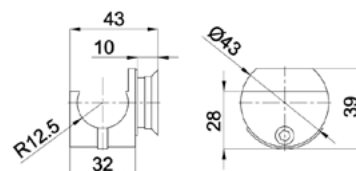

HDL-825A

тримач труба/стіна

SSS

15,50

HDL-825B

 тримач труба/скло
зенковка/без зенковки

SSS

18,50