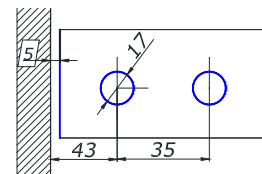

MG-016

відповідна частина замку без чверті на скло (сплав zinc alloys)

SC 4,99

MG-312A

одностороння петля на стіну, нержавіюча сталь

SSS 8,00

MG-03

відповідна частина на стіну