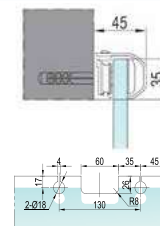

AL 12,00

KIN LONG TLG-212

розсувна система зі прихованим роликом монтаж на скло довжина рейки 2/2,4/4 м

2 МЕТРА 90,0

2,4 МЕТРА 100,0

4 МЕТРА 170,0

KIN LONG TLG-213

розсувна система зі прихованим роликом монтаж на стіну довжина рейки 2/2,4/4 м