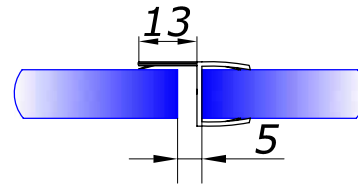

HDL-201

 скло/скло 180 град.
довжина 2,5 м

8	3,50
10	3,50

HDL-202

 скло/скло 180 град.
довжина 2,5 м

8	3,50
10	3,50

HDL-203

 скло/скло/стіна 135 град.
довжина 2,5 м