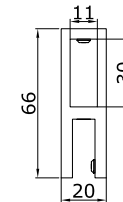

OF-WS-15

з'єднувач скло/труба
під трубу 30x10 мм

PSS 7,50

BLACK 8,00