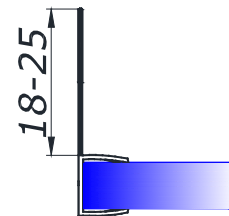

HDL-212

стіна/скло/скло 90 град.
довжина 2,5 м

8 **3,00**
10 **3,50**
BLACK **4,00**

HDL-213

скло/скло 180 град.
довжина 2,5 м

8 **3,50**
10 **3,50**

HDL-214

скло/скло 90 град.
довжина 2,5 м