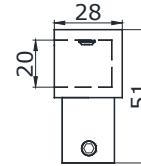

MG-914A K

з'єднувач торцевий
скло/штанга
під трубу 19x19 мм

PSS 8,00
BLACK 8,50