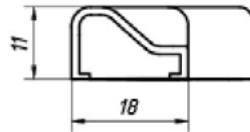

MG-180L

з'єднувач поріг/скло

PSS 2,00

MG-180R

з'єднувач поріг/скло

PSS 2,00

MG-135L

з'єднувач поріг/скло