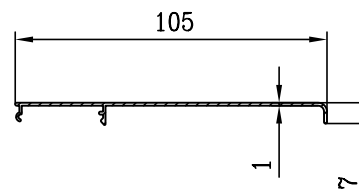

SL-016-1

кришка декоративна для U-подібного треку SL-016

AL   **6,00**