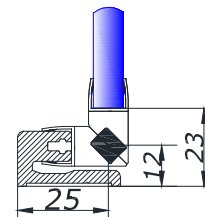

MG-35

планка у відповідь під магнітний
ущільнювач на підлогу/стіну
довжина 2,5 м

BLACK	22,00