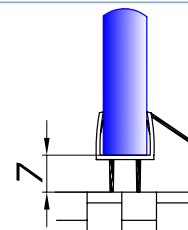

8	3,50
10	3,50