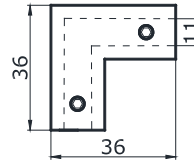

OF-WS-6

з'єднувач труба/труба
під трубу 30x10 мм
90 град.

SSS 9,50

PSS

BLACK 10,00