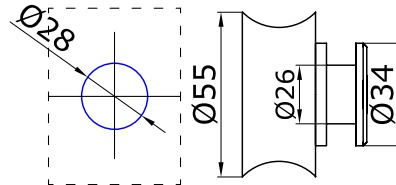

1D-РОЛИК

ролик під трубу 25 мм

SSS

20,00