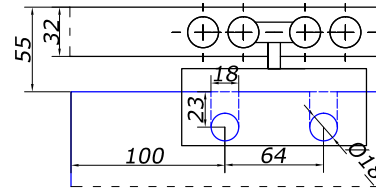

SL-200B-H

комплект роликів для кріплення під шину з вирізом на склі U-рейка 32x32 мм

SSS   **24,00**