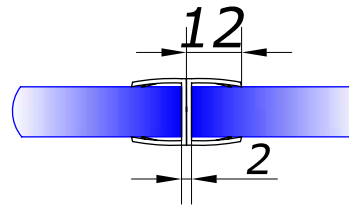

HDL-212

стіна/скло/скло 90 град.
довжина 2,5 м

8 **3,00**
10 **3,50**
BLACK **4,00**

HDL-213

скло/скло 180 град.
довжина 2,5 м

8 **3,50**
10 **3,50**

HDL-214

скло/скло 90 град.
довжина 2,5 м