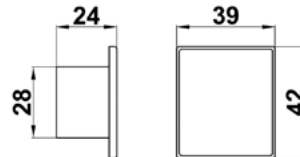

заглушка рейки SL-010