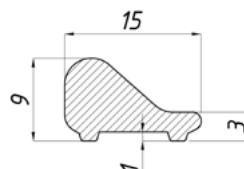

з'єднувач поріг/скло

PSS 2,00

MG-90R

з'єднувач поріг/скло

PSS 2,00

MG-22

алюмінієвий поріг 2500 мм

PSS 10,00