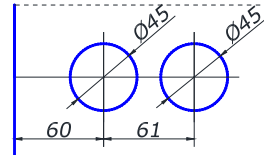

MG-19 B

замок з нажимною ручкою, нержавіюча сталь

SSS 45,00