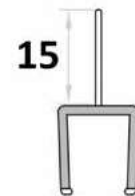

HDL-205 CLEAR

стіна/скло 90 град.
довжина 2,5 м

8 5,50