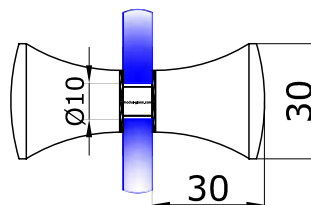

НЕРЖ.
ЛАТУНЬ

SSS/PSS 7,00
TI 8,00

КНОБ 696

довжина 30 мм,
діам. 32 мм

НЕРЖ.
ЛАТУНЬ

SSS/PSS 8,00
BLACK 8,50
TI 11,00

КНОБ 697

довжина 30 мм,
діам. 30 мм