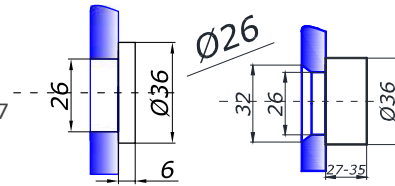

HDL-800-3

тримач manet
дистанція від стіни max 20-27
(оптимально 22-26) мм
зенковка/без зенковки

SSS **12,50**

HDL-803

з'єднувач скло/скло
вільний кут установки
штанга 52 мм, 90-180°

SSS **18,00**

HDL-807

з'єднувач стіна/скло
регульований з зенковкой