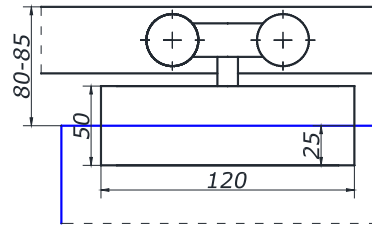

SL-300

комплект роликів для кріплення під шину без вирізу на склі

AL 30,00