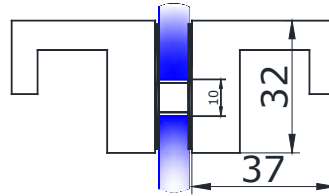

NEW
ДУШОВІ РУЧКИ

материал колір цена, \$

КНОБ SK-39

квадрат 35 мм
довжина 25 мм

ЛАТУНЬ

SSS/PSS 12,00
SC/CP 12,00
BLACK 12,50
TI 12,50

КНОБ PL-82

квадрат 33 мм
довжина 37 мм