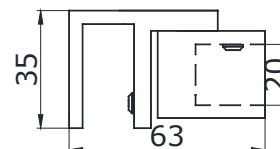

SC-11-19K

з'єднувач штанга/скло
під трубу 19x19 мм