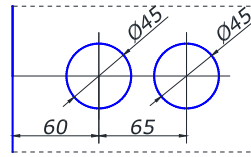

замок без вирізу на скло
під поворотник чи ключ

SSS 10,00
PSS

колір ціна,\$

HDL-013B

замок скло/стіна без чверті
циліндр ключ/поворотник

SC 37,00

HDL-014C

замок скло/скло з відповіддю
з чвертю
циліндр ключ/поворотник