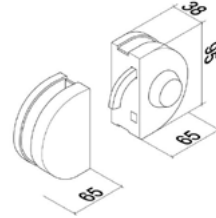

HDL-009A

замок скло/скло накладний без
вирізу, під поворотник

SSS 17,00