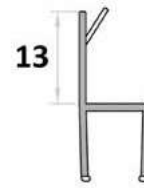

акриловий прозорий
6x12 мм, довжина 2,2 м
10x10 мм, довжина 2,2 м

ПРОЗР **7,90**

ПРОЗР **8,50**

BLACK **10,00**

УЩІЛЬНЮВАЧІ ДЛЯ ДУШУ

NEW !!!

HDL-201 CLEAR

скло/скло 180 град.
довжина 2,5 м