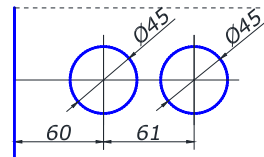

MG-016

відповідна частина замку без чверті на скло (сплав zinc alloys)

SC 4,99

MG-312A

одностороння петля на стіну, нержавіюча сталь

SSS 8,00

MG-03

відповідна частина на стіну