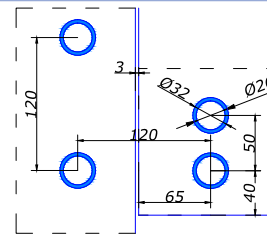

колір ціна, $

SSS 45,00

HDL-836
фітінг верхній з віссю

SSS 55,00

MG-840
стопор дверей на скло

SSS 4,00

HDL-841
фітінг кутовий з віссю

SSS 70,00

HDL-842
фітінг на скло з віссю

SSS 43,00

HDL-843
фітінг кутовий без осі без зенковки

SSS 35,00

HDL-845
обмежувач дверей

SSS 4,00

SSS 6,50

манет розстігні