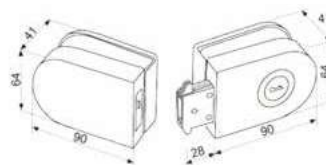

SSS 13,00

HDL-011SA

замок скло/стіна накладний без
вирізу, ригель-краб
під поворотник

SSS 12,00

HDL-011

замок скло/скло накладний без
вирізу, ригель-краб
під ключ

SSS 15,00

MG-201