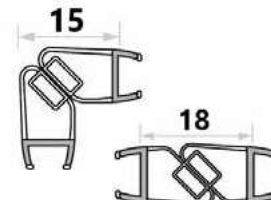

HDL-209/210 CLEAR

скло/скло 180 град.
довжина 2,5 м

8 12,00