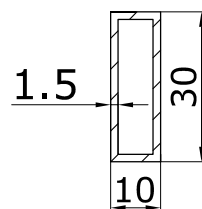

BLACK	11,00