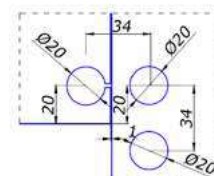

малий кутовий фіксатор без осі