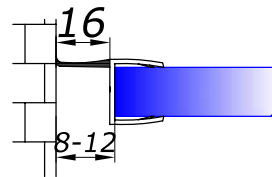

HDL-204

стіна/скло 90 град.
довжина 2,5 м

8
10   **4,00**