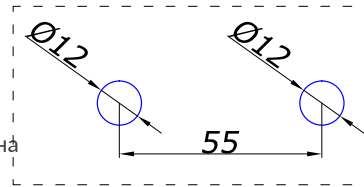

ручка-млин
для розсувних дверей квадратна

SSS 12,00
BLACK 13,00