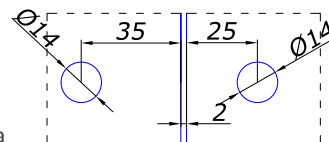

MG-725

з'єднувач стіна/скло
90 град.
нерж. сталь. 2,7 мм товщина

НЕРЖ. **SSS/PSS 3,80**