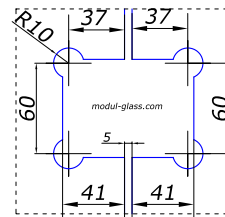

HDL-303

петля з фаскою скло/скло
180 град.

НЕРЖ.	SSS/PSS	19,50
ЛАТУНЬ	TI	22,00