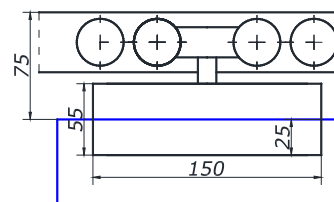

KIN LONG TLG 128

комплект роликів типу MAXI під шину

AL 55,0