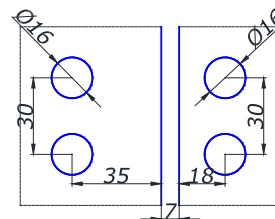

петля скло/скло з
втопідйомом 180°

**PSS 34,00
BLACK 37,00**

MG-8500L-29

петля стіна/скло 90°
без фіксації з магнітною кришкою

**PSS 21,50
BLACK 23,50**

MG-8500L-28

петля скло/скло 180°
без фіксації з магнітною кришкою