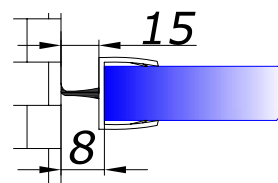

HDL-205

стіна/скло 90 град.
довжина 2,5 м

8	3,50
10	3,50