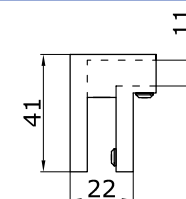

OF-WS-18

з'єднувач скло/труба
під трубу 30x10 мм
90 град.

SSS 9,00

PSS

BLACK 9,50