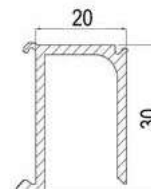

SL-016-2

профіль для глухої ступки для U-подібного треку SL-016