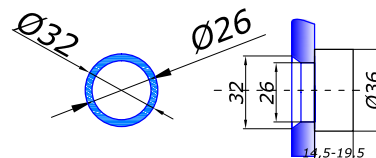

2 МЕТРА 70,0

2,4 МЕТРА 75,0

4 МЕТРА 135,0

KIN LONG TLG 128

комплект роликів типу MAXI під шину

AL 55,0

SL-007

тримач трек/скло для рейки SL-010 під зенковку, м/о = 400 мм