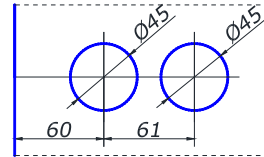

MG-19

замок з ручкою та циліндром під ключ, нержавіюча сталь

SSS 45,00