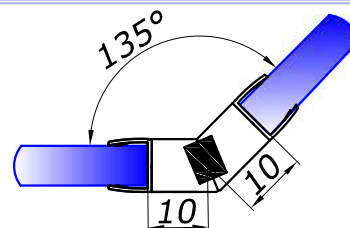

HDL-208

скло/скло 135 град.
довжина 2,5 м

8	11,00
10	11,00