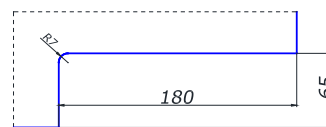

HDL-8110 H

петля-доводчик с упорной ответкой на пол

**SSS 70,00
BLACK 85,00**