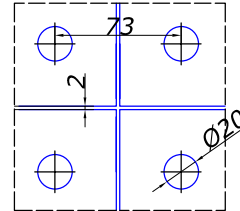

HDL-122A

з'єднувач 4-х стекол

SSS **15,00**