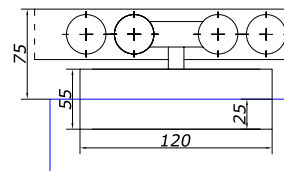

SL-200B-H MAXI

комплект роликів для кріплення під шину без вирізу на склі U-рейка 32x32 мм

AL   **30,00**