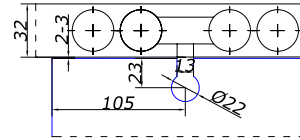

SSS 5,00

MINI 4

комплект роликів для кріплення під крапку U-рейка 32x32 мм

SSS **25,00**

MINI 8

комплект роликів для кріплення під крапку U-рейка 32x32 мм

SSS **27,00**

SL-200B-H