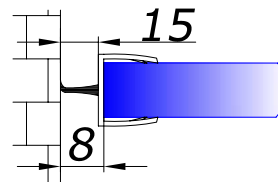

HDL-205

стіна/скло 90 град.
довжина 2,5 м

8
10   **4,00**