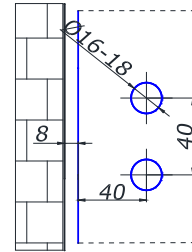

SHL-W-R/L

 петля кулачкова
стіна/скло 90 град
з автопідйомом

ЛАТУНЬ	CP	22,00
---------------	-----------	--------------

MG-303W

 петля скло/скло 180 °
без фіксації

НЕРЖ.	PSS	18,00
	BLACK	20,00

ДУШОВІ ПЕТЛІ

SH-S10
петля складана стіна/скло
90° без фіксації