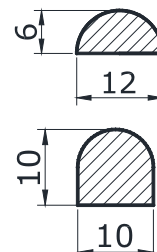

ПРОЗР   **7,90**

ПРОЗР   **8,50**

BLACK   **10,00**

УЩІЛЬНЮВАЧІ ДЛЯ ДУШУ

NEW !!!