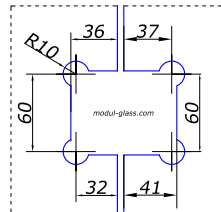

MG-302

петля скло/скло
без фаски, 135 град

	SSS	19,00
НЕРЖ.	PSS	19,00
	BLACK	22,00