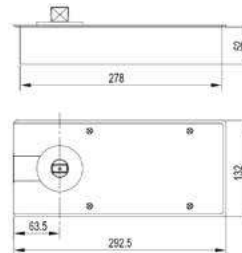

ДОВОДЧИК KIN LONG HD-203

підлоговий доводчик, макс кут 130°, навантаження до 100 кг

SSS 55,00