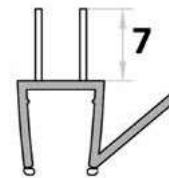

стіна/скло 90 град.
довжина 2,5 м

8 5,50

HDL-206 CLEAR

підлога / скло 90 град.
довжина 2,5 м

8 5,50

HDL-208 CLEAR

скло/скло 135 град.
довжина 2,5 м

8 12,00