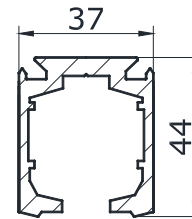

SL-010 ANOD

верхній трек для систем SL-001 та SL-300 анодований монтаж під накладку чи без

AL 15,00