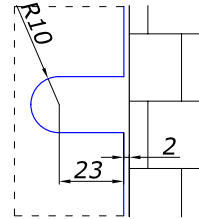

PSS 24,00

матеріал колір ціна,\$

HDL-721

з'єднувач стіна/скло
90 град.

НЕРЖ.	SSS/PSS	4,90
ЛАТУНЬ	CP	4,50
ЛАТУНЬ	TI	6,00

HDL-722

з'єднувач стіна/скло
90 град.

НЕРЖ.	SSS/PSS	6,00
ЛАТУНЬ	TI	7,00
НЕРЖ.	BLACK	7,00