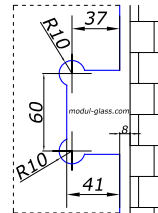

MG-301

петля стіна/скло
без фаски, 90 град

	SSS	14,00
НЕРЖ.	PSS	14,00
	BLACK	18,00