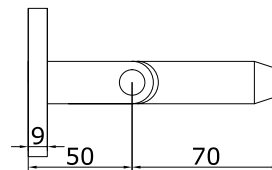

OF-Q-3

шарнір стіна/штанга

SSS 14,00

OF-Q-4

штанга довжина 1250 мм

SSS 15,00

HDL-821B

 каретка верхня
під трубу 25 мм