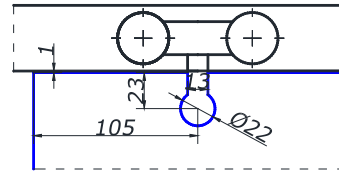

BLACK	10,00
--------------	--------------

ТРУБА ДЛЯ ШТАНГИ

прямокутна 30x10 мм

BLACK	11,00
--------------	--------------

колір ціна,\$

SL-001

комплект роликів для кріплення під крапку

SSS 27,00