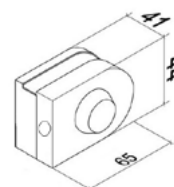

MG-201

замок без вирізу на скло
під поворотник чи ключ