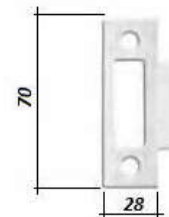

MG-016

відповідна частина замку без чверті на скло (сплав zinc alloys)

SC 4,99

MG-312A

одностороння петля на стіну, нержавіюча сталь

SSS 8,00

MG-03

відповідна частина на стіну