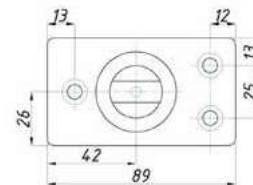

нижній упор під петлю в підлогу

HDL-140