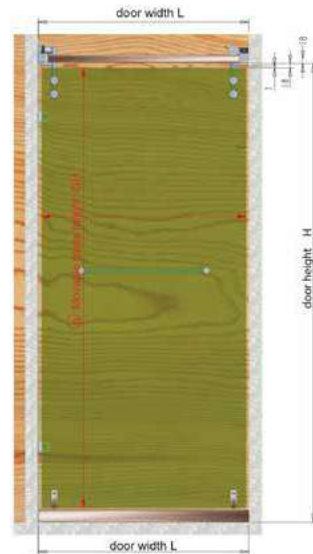

петля гідравлічна
регульована
скло/скло 180 град.

НЕРЖ. **PSS 38,0**

**OF-WW
(WALL TO WALL)**

Душева складна система розмір 1000x1000+ мм комплектується: направляючими по 1м, трубами 30x15 мм по 1 м роликами, нижніми роликами, тримачами труби обмежувачами