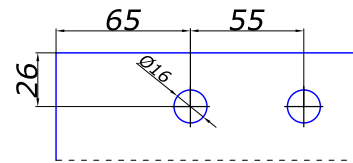

петля з роликом стартова верхня

SSS 30,00