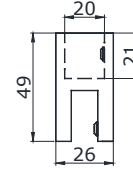

MG-20K

з'єднувач штанга/скло
під трубу 19x19 мм

PSS 6,50
BLACK 7,50