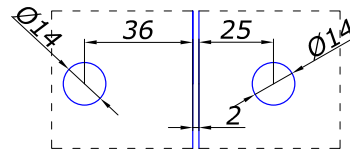

HDL-724

з'єднувач скло/скло
180 град.

НЕРЖ.	SSS/PSS	9,00
ЛАТУНЬ	TI	11,00

HDL-725

з'єднувач скло/скло
90 град.

SSS	8,00	
PSS	9,00	
НЕРЖ.	TI	11,00
BLACK	10,00	

HDL-726

з'єднувач скло/скло
135 град.