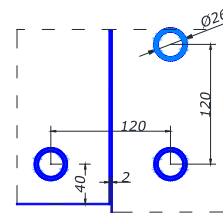

SSS 70,00

HDL-842
фітінг на скло з віссю

SSS 43,00

HDL-843
фітінг кутовий без осі без зенковки

SSS 35,00

HDL-845
обмежувач дверей

SSS 4,00

HDL-800
тримач манет дистанція 6 мм зенковка/без зенковки