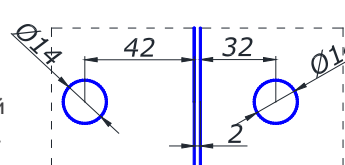

MG-725 H

з'єднувач поворотний
скло/скло 0-180 град.

при угле 90 град