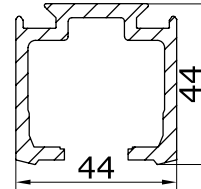

28.300

верхній трек

AL   12,50