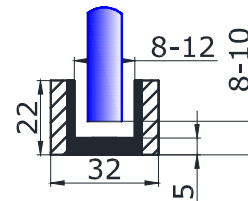

HDL-818

 тримач стіна/труба
під трубу 25 мм

SSS

15,00

HDL-819

нижня напрямна

SSS

3,00