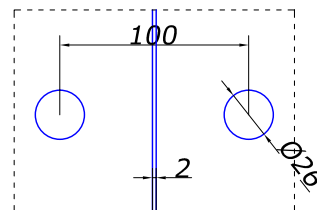

HDL-846

з'єднувач скло/скло
без зенковки

SSS **21,50**