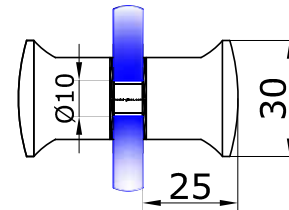

ЛАТУНЬ

CP 15,50

КНОБ SK-40

трикутник 44 мм
довжина 30 мм

НЕРЖ.

PSS 9,00

КНОБ 691

діаметр 38 мм
довжина 25 мм