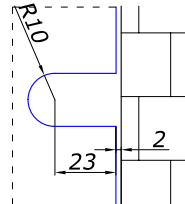

MG-712

з'єднувач стіна/скло
90 град.

НЕРЖ. **PSS 3,00**

MG-721

з'єднувач стіна/скло
90 град.
нерж. сталь 2,7 мм товщина

НЕРЖ. **SSS/PSS 2,80**

MG-722

з'єднувач стіна/скло
90 град.
нерж. сталь 2,7 мм товщина