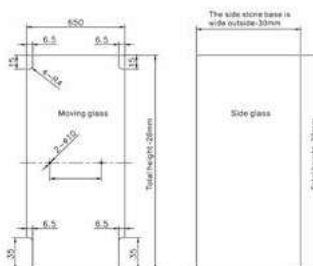

MG-LOFT

Душева кутова складна система у профілі розмір 900x900 мм комплект профілів, направляючих, роликів, ущільнювачів на магніті