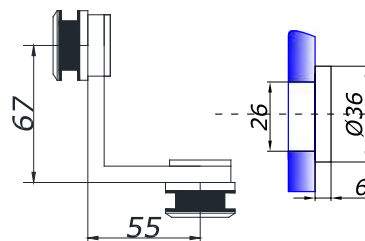

MG-803

кутовий з'єднувач 90 град
без зенковки