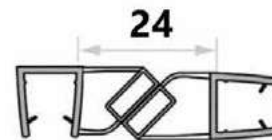

CLEAR

4,50

STANDART

3,50

PS-57M CLEAR

скло/скло магніт 90 град.
довжина 2,5 м

8

11,00