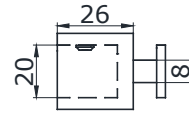

MG-7K

упор штанги на скло
під трубу 19x19 мм

PSS 6,50
BLACK 7,50