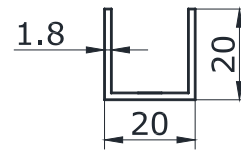

кутовий з'єднувач 90 град
без зенковки

SSS **17,00**

колір ціна,\$

20*20*20

профіль п-подібний

AL	3,0
BLACK	6,0

36*20*36

профіль п-подібний