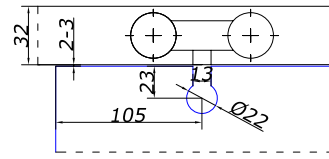

MINI 4

комплект роликів для кріплення під крапку U-рейка 32x32 мм

SSS   **25,00**