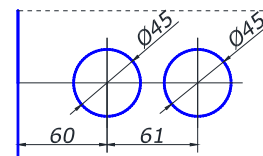

MG-013B

замок на стіну

AL 42,00

BLACK 45,00