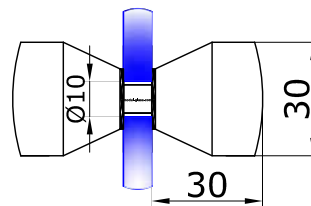

НЕРЖ.

PSS 7,50

КНОБ 692

довжина 28 мм,
діам. 30 мм

НЕРЖ.

SSS/PSS 7,50
BLACK 8,50

КНОБ 693

довжина 30 мм,
діам. 30 мм