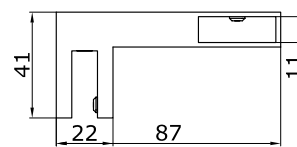

 нижня направляюча
подвійна

SSS 5,00
PSS

OF-WS-15

 з'єднувач скло/труба
під трубу 30x10 мм

PSS 7,50
BLACK 8,00

OF-WS-16

 з'єднувач скло/труба
під трубу 30x10 мм
90 град.

SSS 9,50
PSS
BLACK 10,00