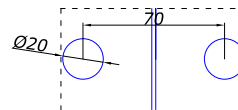

HDL-181A

з'єднувач 2-х стекол

SSS **8,00**