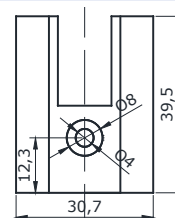

під скло 8/10 мм

8 мм	0,50
------	-------------

10 мм	0,45
-------	-------------

ЗАГЛУШКА КЛЕМНИКА

під профіль Н-40 мм

AL	0,80
----	-------------

профілі для скла

			колір	ціна,\$
	ПРОФІЛЬ НЕРЖАВІЮЧИЙ ПІД СКЛО 8 ММ п-подібний нерж. 15x10x15 мм довжина 3 м		PSS	14,50
	ПРОФІЛЬ АЛЮМІНІЙВИЙ ПІД СКЛО 8 ММ п-подібний з полицею 17x12x17 мм довжина 3 м		CP	11,50 NEW
	ПРОФІЛЬ АЛЮМІНІЙВИЙ ПІД СКЛО 8 ММ п-подібний без полиці 17x12x17 мм довжина 3,0 м		BLACK	14,00
	ПРОФІЛЬ АЛЮМІНІЙВИЙ ПІД СКЛО 10 ММ п-подібний без полиці 19x15x19 мм довжина 3,0 м		BLACK	14,00
	ЗАГЛУШКА ПРОФІЛЮ 17X12 з монтажним отвором під гвинт		PSS	1,00
	ЗАГЛУШКА ПРОФІЛЮ 17X12 з монтажним отвором під гвинт		BLACK	1,00
	ЗАГЛУШКА ПРОФІЛЮ 20X20 з монтажним отвором під гвинт		SSS	1,20
	ЗАГЛУШКА ПРОФІЛЮ 20X36 з монтажним отвором під гвинт		SSS	1,30