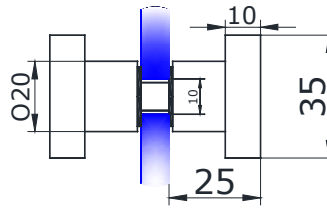

КНОБ SK-39

квадрат 35 мм
довжина 25 мм

ЛАТУНЬ

SSS/PSS 12,00
SC/CP 12,00
BLACK 12,50
TI 12,50