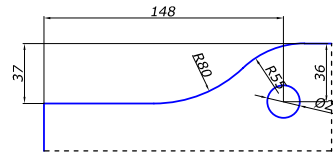

- SSS 9,00**

HDL-110D

петля нижня

HDL-120

петля верхня

HDL-130P

фітинг з віссю на стіну

HDL-133