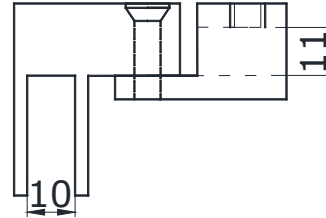

PSS 8,50
BLACK 9,00

колір ціна, \$

OF-WS-24

з'єднувач регульований під трубу 30x10 мм

PSS 9,00
BLACK 10,00

OF-10-30

з'єднувач поворотний стіна/труба під трубу 30x10 мм 0-180 град.

PSS 10,00
BLACK 12,00