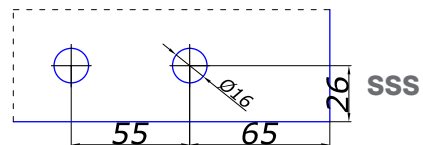

петля фінішна нижня

SSS 25,00