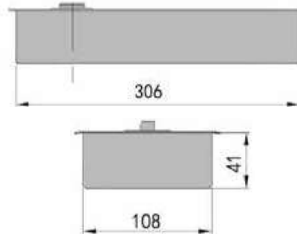

ДОВОДЧИК KIN LONG HD-403

доводчик для підлоги, макс кут 130°, навантаження до 100 кг