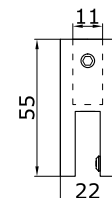

OF-WS-20

з'єднувач скло/труба
під трубу 30x10 мм
180 град.

PSS 5,00