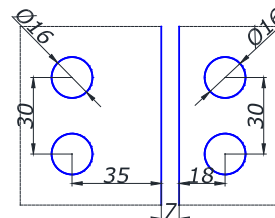

петля скло/скло 135°
без фіксації з магнітною кришкою

**PSS 24,00
BLACK 25,00**