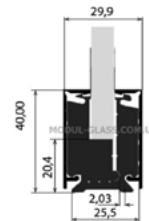

колір ціна,$

20*20*20

профіль п-подібний

AL	3,0
BLACK	6,0

36*20*36

профіль п-подібний

AL	4,5
BLACK	7,0

КЛЕМНИЙ ПРОФІЛЬ Н-40

несучий профіль, кліпси (2шт.на 1м.п.) два декоративні штапики

AL	11,5

РАЗБОРНИЙ ПРОФІЛЬ

п-подібний
розмір 20x20x20 мм

AL	4,20

УЩІЛЬНЮВАЧ СІРИЙ

під скло 8/10 мм

8 мм	0,50

10 мм	0,45

УЩІЛЬНЮВАЧ ПРОЗОРИЙ

під скло 8/10 мм

8 мм	0,60

10 мм	0,50

УЩІЛЬНЮВАЧ ЧОРНИЙ

під скло 8/10 мм

8 мм	0,50

10 мм	0,45

ЗАГЛУШКА КЛЕМНИКА

під профіль Н-40 мм

AL	0,80

профілі для скла