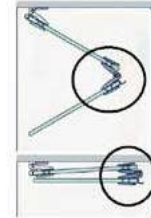

**PSS/
CP 17,50**