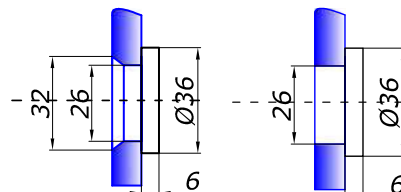

SSS 70,00

HDL-842
фітінг на скло з віссю

SSS 43,00

HDL-843
фітінг кутовий без осі без зенковки

SSS 35,00

HDL-845
обмежувач дверей

SSS 4,00

HDL-800
тримач манет дистанція 6 мм зенковка/без зенковки