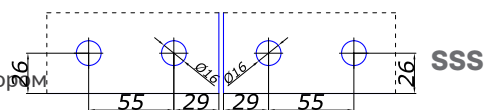

петля з направляючою з стопором рядова нижня

SSS 49,00