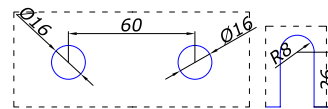

з'єднувач 3-х стекол
90/90/90 град.

НЕРЖ.	SSS	11,00
НЕРЖ.	PSS	11,00