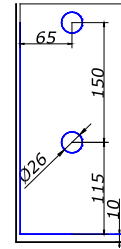

колір ціна, $

SSS 45,00