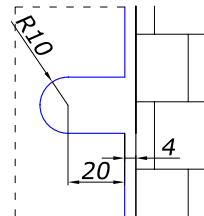

MG-712

з'єднувач стіна/скло
90 град.

НЕРЖ. **PSS 3,00**

MG-721

з'єднувач стіна/скло
90 град.
нерж. сталь 2,7 мм товщина

НЕРЖ. **SSS/PSS 2,80**

MG-722

з'єднувач стіна/скло
90 град.
нерж. сталь 2,7 мм товщина