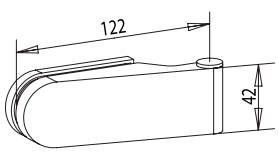

тип	цена, €
	20.514.0412 внутр. лівий 20.514.0422 внутр. правий	WC-LOCK комплект під поворотник	С ПЕТЛЯМИ БЕЗ ПЕТЕЛЬ 20.622.0412 БЕЗ ПЕТЕЛЬ 20.622.0422	60,00 50,00 50,00
	20.512.0411 наружн. лівий 20.512.0421 наружн. правий	WC-LOCK комплект под поворотник	С ПЕТЛЯМИ БЕЗ ПЕТЕЛЬ 20.620.0411 БЕЗ ПЕТЕЛЬ 20.620.0421	60,00 50,00 50,00
	20.254.0500	STRIKE-BOX частина у відповідь на скло	AL	30,00
	20.300.0500	петля осьова з ковпачком	AL	10,00
	20.700.0500	петля осьова з ковпачком	БЕЗ КОМПЛЕКТУ В КОМПЛЕКТЕ	7,00 6,00
	20.312.0500	петля флажкова	AL	15,00
	ОСЬ	у коробку з гвинтом	ZINC	2,50
	ОТВЕТКА	у коробку з дерева	AL	1,00
	26.404.0000	відповідь у коробку дерево/алюміній	SSS	2,00