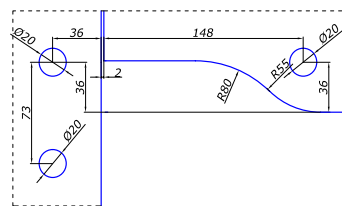

відповідна частина петлі з віссю

HDL-110-12

нижній упор під петлю в підлогу

HDL-140

кутовий фіксатор із віссю

HDL-160A

великий кутовий фіксатор без осі

HDL-160