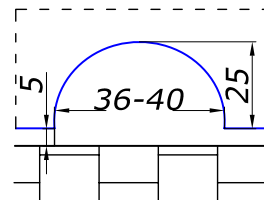

HDL-191P

з'єднувач стіна/скло

SSS **8,00**
PSS