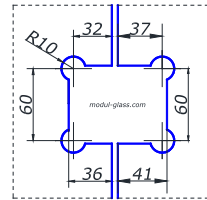

HDL-302

петля з фаскою скло/скло
135 град.

НЕРЖ.	SSS/PSS	19,50
ЦИНК	SC	5,00
ЛАТУНЬ	TI	22,00