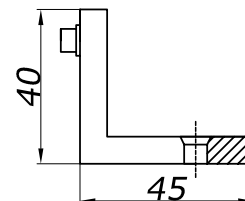

SSS 70,00

HDL-842
фітінг на скло з віссю

SSS 43,00

HDL-843
фітінг кутовий без осі без зенковки

SSS 35,00

HDL-845
обмежувач дверей

SSS 4,00

HDL-800
тримач манет дистанція 6 мм зенковка/без зенковки