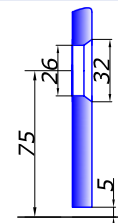

HDL-800-3

тримач manet
дистанція від стіни max 20-27
(оптимально 22-26) мм
зенковка/без зенковки

SSS **12,50**

HDL-803

з'єднувач скло/скло
вільний кут установки
штанга 52 мм, 90-180°

SSS **18,00**

HDL-807

з'єднувач стіна/скло
регульований з зенковкой