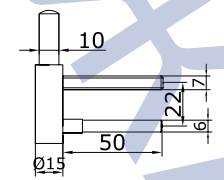

			колір	ціна, €
	ЦИЛІНДР циліндр ключ/ключ 26/36 мм		SSS	5,00
	ЦИЛІНДР циліндр ключ/поворотник 26/36 мм		SSS	6,00
	ЦИЛІНДР циліндр поворотник/ключ 26/36 мм		SSS	6,00
	26.202.0500 стопор у підлогу з поворотником		AL	10,00
	22.104.0000 ручка натискна під квадрат		AL SSS	10,00 10,00
	22.108.0000 ручка натискна під квадрат		AL SSS	13,00 13,00
	20.900.0000 вісь дверна під відповідь		ZINC	1,00
	20.914.0000 частина осі у відповідь		ZINC	1,00