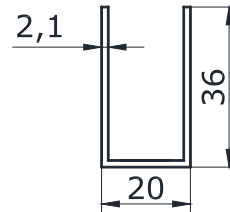

кутовий з'єднувач 90 град
без зенковки

SSS **17,00**

колір ціна,\$

20*20*20

профіль п-подібний

AL	3,0
BLACK	6,0

36*20*36

профіль п-подібний