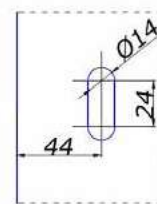

SHL-W-R/L

петля кулачкова
стіна/скло 90 град
з автопідйомом

ЛАТУНЬ	CP	22,00