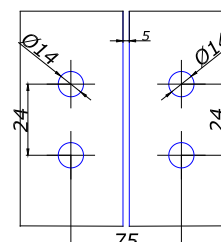

MG-303W

петля скло/скло 180 °
без фіксації

НЕРЖ.	PSS	18,00
	BLACK	20,00

ДУШОВІ ПЕТЛІ