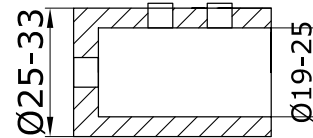

 з'єднувач стіна/труба
під трубу 19 мм або 25 мм

PSS 2,00
РОЗСУВНА СИСТЕМА ТА ШТАНГОТРИМАЧ ПІД КВАДРАТНУ ТРУБУ 30X10 MM

OF-WS КОМПЛЕКТ

 OF-WS ролик 2шт/ OF-WS-2 тримач труба/скло 2 шт
 OF-WS-3 нижній обмежувач 2 шт
 OF-WS-4 тримач труби 2 шт/ OF-WS-5 - стопор ролика 2шт OF-
 WS-9 - нижня направляюча 1шт
 MG-04S - ручка 1 шт