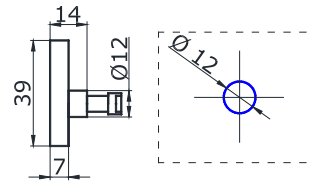

OF-WS-7

з'єднувач труба/скло
заглушка під OF-WS-4

SSS 4,50

PSS

BLACK 5,00