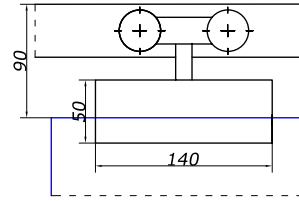

SPRINT SLIDE LINE

ART 283140600265

комплект на двері
дві шини, ролики, стопора
нижня направляюча

колір   ціна,€

AL   120,0