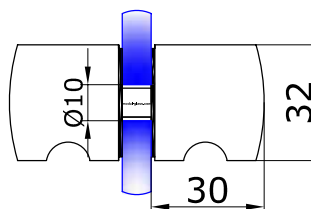

КНОБ 696

довжина 30 мм,
діам. 32 мм

НЕРЖ.
ЛАТУНЬ

SSS/PSS 8,00
BLACK 8,50
TI 11,00