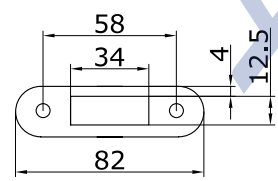

			колір	ціна, €
	ЦИЛІНДР циліндр ключ/ключ 26/36 мм		SSS	5,00
	ЦИЛІНДР циліндр ключ/поворотник 26/36 мм		SSS	6,00
	ЦИЛІНДР циліндр поворотник/ключ 26/36 мм		SSS	6,00
	26.202.0500 стопор у підлогу з поворотником		AL	10,00
	22.104.0000 ручка натискна під квадрат		AL SSS	10,00 10,00
	22.108.0000 ручка натискна під квадрат		AL SSS	13,00 13,00
	20.900.0000 вісь дверна під відповідь		ZINC	1,00
	20.914.0000 частина осі у відповідь		ZINC	1,00