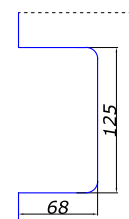

SSS 50,00

гармошка складна SW