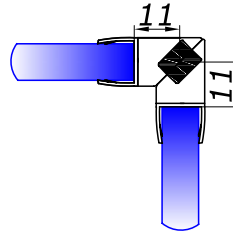

8   **11,00**
10   **11,00**