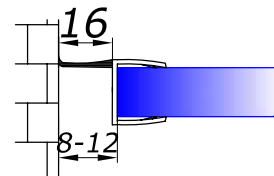

8	3,50
10	3,50