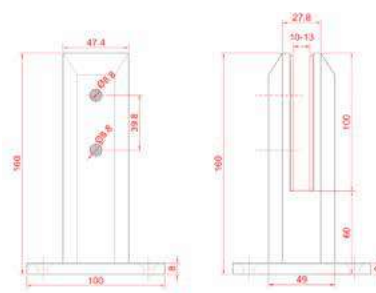

MG-763

тримач скла під площину квадратної форми

SSS **5,00**
PSS

HDL-763A

тримач скла

AL **2,00**

СТОЙКА MG-920

нерозбірна стойка
висота 160 мм
ширина 50 мм