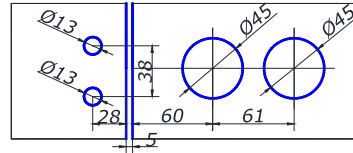

замок без вирізу на скло
під поворотник чи ключ

SSS 10,00
PSS

колір ціна,\$

HDL-013B

замок скло/стіна без чверті
циліндр ключ/поворотник

SC 37,00

HDL-014C

замок скло/скло з відповіддю
з чвертю
циліндр ключ/поворотник