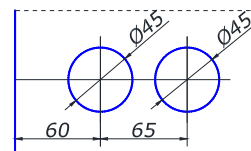

MG-19

замок з ручкою та циліндром під ключ, нержавіюча сталь

SSS 45,00

MG-19 B

замок з нажимною ручкою, нержавіюча сталь

SSS 45,00

MG-21

ответка замка на скло нержавіюча сталь

SSS 17,00

MG-016

відповідна частина замку без чверті на скло (сплав zinc alloys)

SC 4,99

MG-312A

одностороння петля на стіну, нержавіюча сталь

SSS 8,00

MG-03

відповідна частина на стіну

SSS 2,00

HDL-013A

замок скло/коробка з чвертю циліндр ключ/поворотник (сплав zinc alloys)

SC 40,00

ТОЧКА Ø 40 MM

з'єднувач стіна/скло шпилька 120 мм нержавіюча сталь

SSS 6,30

замки, петлі дверні

NEW !!!