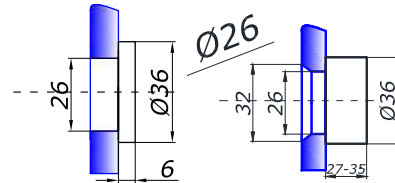

HDL-800-1

тримач manet
дистанція від стіни 9-11 мм
без зенковки

SSS **8,00**