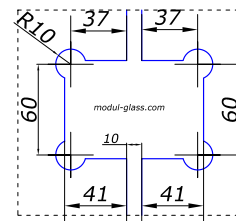

HDL-304

петля з фаскою скло/скло
90 град.

НЕРЖ.	SSS/PSS	19,50
ЦИНК	SC	5,00
ЛАТУНЬ	TI	22,00
НЕРЖ.	BLACK	22,00