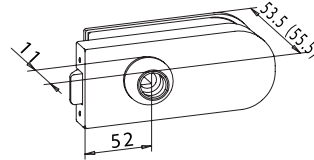

3 ПЕТЛЯМИ 45,00

БЕЗ ПЕТЕЛЬ 20.202.0500 30,00