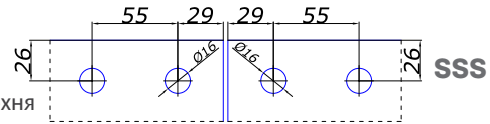

петля з роликом рядова верхня

SSS 52,00