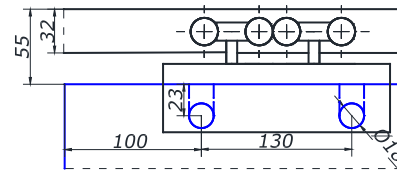

SL-200B-H LONG

комплект роликів для кріплення під шину з вирізом на склі U-рейка 32x32 мм

SSS   **30,00**