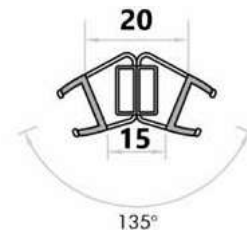

стіна/скло 90 град.
довжина 2,5 м

8 5,50

HDL-206 CLEAR

підлога / скло 90 град.
довжина 2,5 м

8 5,50

HDL-208 CLEAR

скло/скло 135 град.
довжина 2,5 м

8 12,00