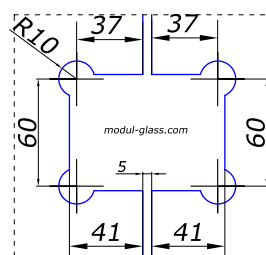

НЕРЖ. **SSS/PSS 3,20**

MG-725

з'єднувач стіна/скло
90 град.
нерж. сталь. 2,7 мм товщина

НЕРЖ. **SSS/PSS 3,80**

MG-101

петля гідравлічна
регульована
стіна/скло 90 град.

НЕРЖ. **PSS 35,0**

MG-102

петля гідравлічна
регульована
скло/скло 180 град.

НЕРЖ. **PSS 38,0**

**OF-WW
(WALL TO WALL)**

Душева складна система розмір 1000x1000+ мм комплектується: направляючими по 1м, трубами 30x15 мм по 1 м роликами, нижніми роликами, тримачами труби обмежувачами