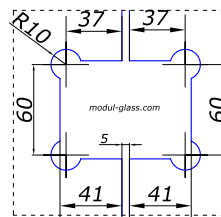

MG-303

петля скло/скло
без фаски, 180 град

	SSS	19,00
НЕРЖ.	PSS	19,00
	BLACK	22,00