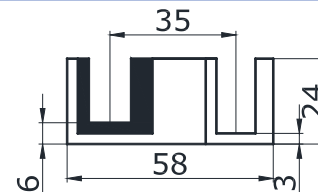

 нижня направляюча
подвійна

SSS 5,00
PSS

OF-WS-15

 з'єднувач скло/труба
під трубу 30x10 мм

PSS 7,50
BLACK 8,00

OF-WS-16

 з'єднувач скло/труба
під трубу 30x10 мм
90 град.

SSS 9,50
PSS
BLACK 10,00