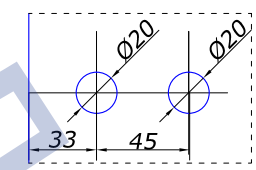

			колір	ціна, €
	ЦИЛІНДР циліндр ключ/ключ 26/36 мм		SSS	5,00
	ЦИЛІНДР циліндр ключ/поворотник 26/36 мм		SSS	6,00
	ЦИЛІНДР циліндр поворотник/ключ 26/36 мм		SSS	6,00
	26.202.0500 стопор у підлогу з поворотником		AL	10,00
	22.104.0000 ручка натискна під квадрат		AL SSS	10,00 10,00
	22.108.0000 ручка натискна під квадрат		AL SSS	13,00 13,00
	20.900.0000 вісь дверна під відповідь		ZINC	1,00
	20.914.0000 частина осі у відповідь		ZINC	1,00