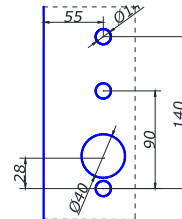

MG-015A

замок вертикальний
з нажимною ручкою
скло/стіна під ключ

SC 25,00