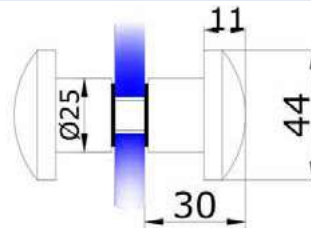

КНОБ SK-40

трикутник 44 мм
довжина 30 мм

НЕРЖ.

PSS 9,00