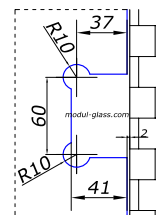

HDL-306

петля з фаскою
нерухома стіна/скло
90 град.

ЛАТУНЬ	SSS/	9.00
ЛАТУНЬ	PSS