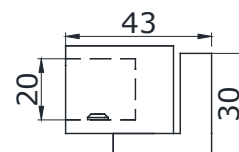

SC-10-19K

з'єднувач штанга/стіна
під трубу 19x19 мм

PSS 11,00
BLACK 12,00