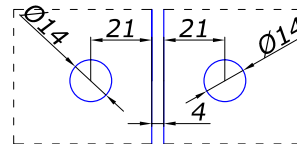

HDL-724

з'єднувач скло/скло
180 град.

НЕРЖ.	SSS/PSS	9,00
ЛАТУНЬ	TI	11,00

HDL-725

з'єднувач скло/скло
90 град.

SSS	8,00	
PSS	9,00	
НЕРЖ.	TI	11,00
BLACK	10,00	

HDL-726

з'єднувач скло/скло
135 град.