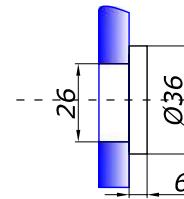

колір ціна, $

SSS 45,00

HDL-836
фітінг верхній з віссю

SSS 55,00

MG-840
стопор дверей на скло

SSS 4,00

HDL-841
фітінг кутовий з віссю

SSS 70,00

HDL-842
фітінг на скло з віссю

SSS 43,00

HDL-843
фітінг кутовий без осі без зенковки

SSS 35,00

HDL-845
обмежувач дверей

SSS 4,00

SSS 6,50

манет розстігні