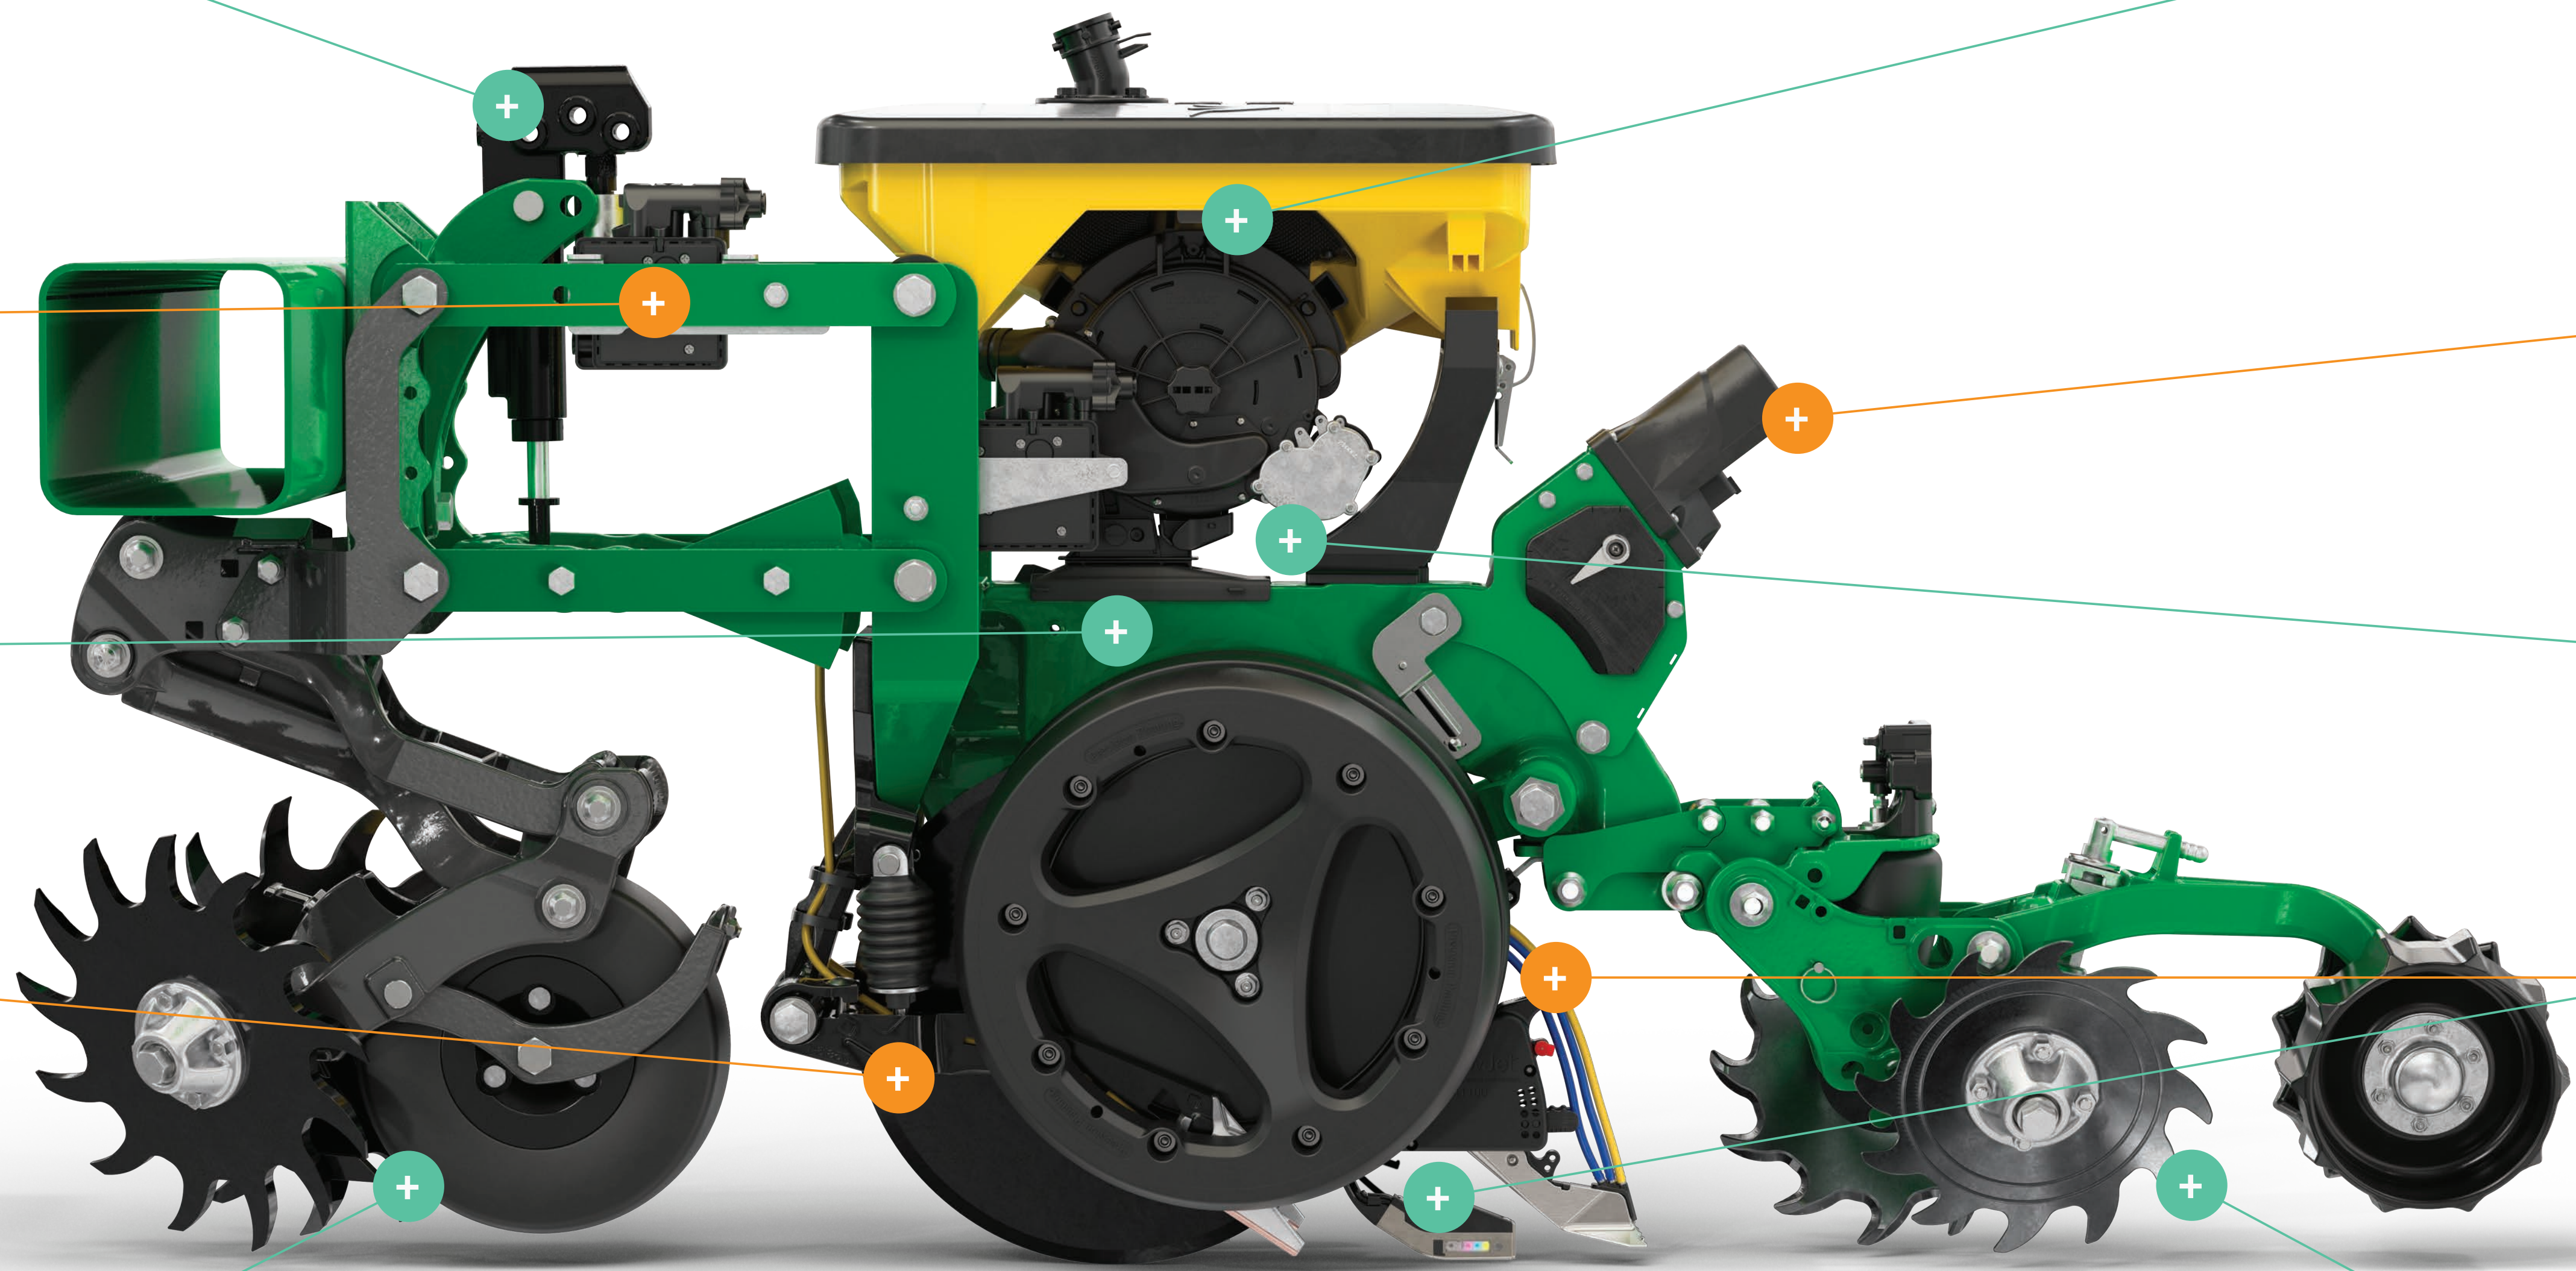

# The Complete System

DeltaForce

vApplyHD

SpeedTube

Conceal

Reveal

vSet

SmartDepth

vDrive

FurrowJet

FurrowForce

 Precision Planting®