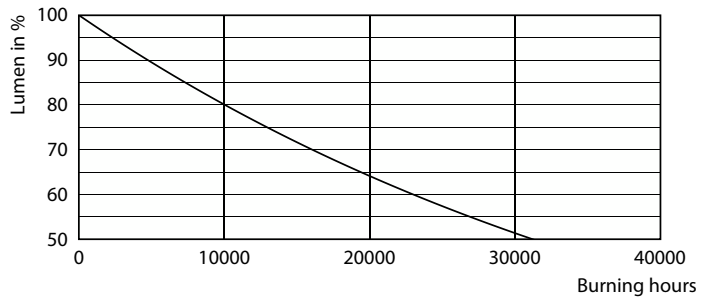

Ecofit Ledtubes T8

Термін служби

Lumen Maintenance Diagram - Ledtube DE 1200mm 18W 765 T8 G13 RCA