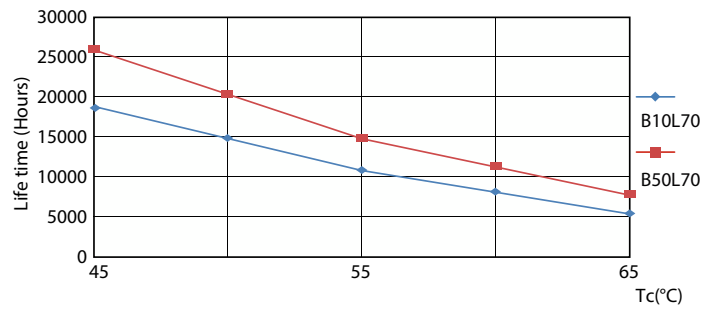

FailureRate

LifetimeVsTc