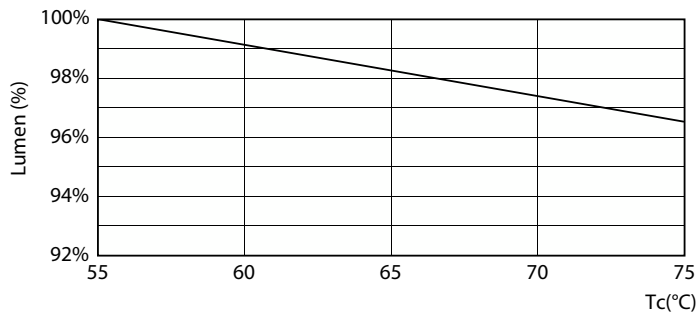

Ecofit Ledtubes T8

Фотометричні дані

Light Distribution Diagram - Ledtube DE 1200mm 18W 765 T8 G13 RCA

Термін служби

Life Expectancy Diagram

Lumen Maintenance Diagram - Ledtube DE 1200mm 18W 765 T8 G13 RCA