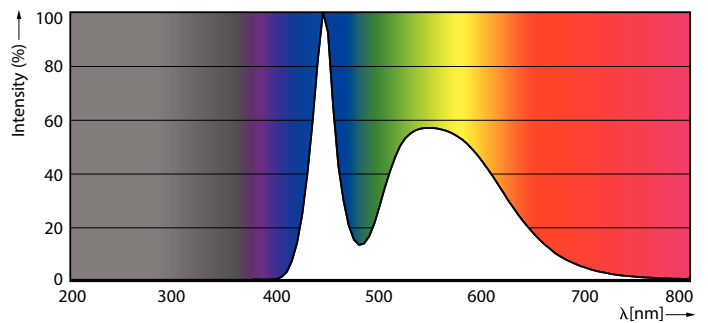

Spectral Power Distribution Colour - Ledtube DE 1200mm 18W 765 T8 G13 RCA