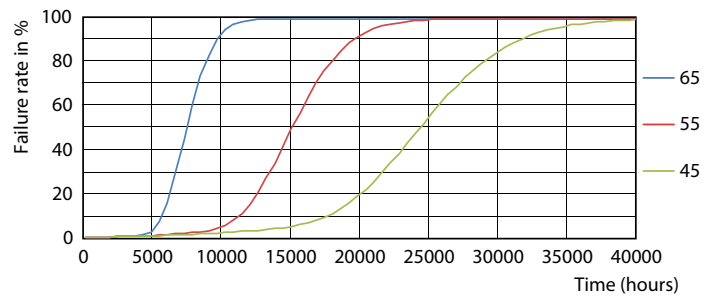

Термін служби

Life Expectancy Diagram