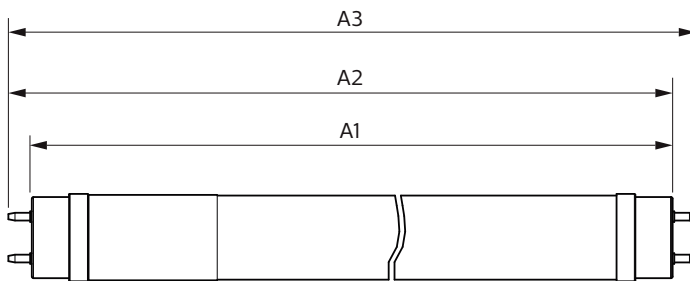

Ecofit Ledtubes T8

Затвердження й застосування

Енергоефективний виріб	Так
Знаки затвердження	Відповідність RoHS
Споживання енергії кВт/1000 год	18 kWh
Відповідає стандартам європейської директиви RoHS	Так

Дані про виріб

Назва замовленого виробу	Ledtube DE 1200mm 18W 765 T8 G13 RCA
Повна назва виробу	Ledtube DE 1200mm 18W 765 T8 G13 RCA

Повний код виробу	871951441170800
Код замовлення	929003147137
Номер матеріалу (12NC)	929003147137
Чисельник — кількість в упаковці	1
Вага нетто (шт.)	0,225 kg
EAN/UPC - Product/Case	8719514411708
Чисельник — упаковок у зовнішній коробці	25
EAN/UPC - корпус	8719514411715

Розміри

Product	D1	D2	A1	A2	A3
Ledtube DE 1200mm 18W 765 T8 G13 RCA	25,7 mm	28 mm	1 198 mm	1 205 mm	1 212 mm

Фотометричні дані