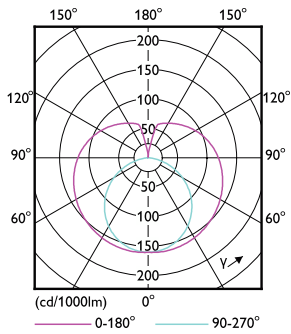

Ecofit Ledtubes T8

Фотометричні дані

Light Distribution Diagram - Ledtube DE 1200mm 18W 765 T8 G13 RCA