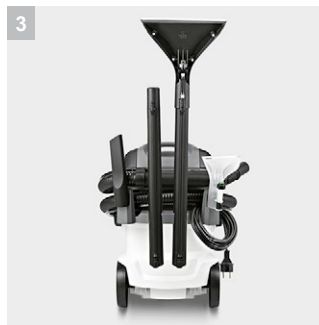

SE 6.100

Моющий пылесос Kärcher SE 6.100 обеспечивает удобное и качественное выполнение самых разнообразных работ – от освежения мягкой мебели до очистки сильно загрязненных ковров. А сняв бак для чистой воды, этот аппарат можно использовать и в качестве полноценного хозяйственного пылесоса.

1 Система из двух баков

- Отдельный баки для чистой и грязной воды
- Удобство наполнения и опорожнения баков

2 Конструкция насадки ускоряет высыхание на 50 %

- Время на высыхание снижено на 50 %

3 Практичное хранение аксессуаров

- Практичные отсеки на корпусе для хранения принадлежностей

4 Привлекательный дизайн с большими кнопками на корпусе

- Для удобства в обращении.

Технические характеристики и комплектация

KÄRCHER

SE 6.100

- Комфортная система 2-в-1 с интегрированным шлангом для разбрызгивания моющего средства
- Плоский складчатый фильтр для нон-стоп влажной и сухой уборки