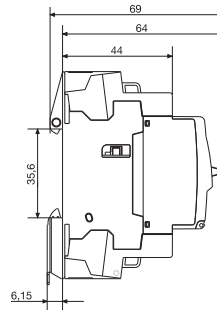

Габаритные и установочные размеры 1 модульных приборов

Вид спереди

Вид сбоку без рычага управления

Вид сбоку с рычагом управления

Габаритные и установочные размеры 2 модульных приборов

Вид спереди

Вид сбоку без рычага управления

Вид сбоку с рычагом управления

Габаритные и установочные размеры 3 модульных приборов

Вид спереди

Вид сбоку без рычага управления

Вид сбоку с рычагом управления

Дополнительный контакт ESC080

Вид спереди

Вид сбоку