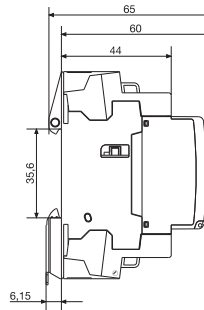

Габаритные и установочные размеры 1 модульных приборов

Вид спереди

Вид сбоку без рычага управления

Вид сбоку с рычагом управления

Габаритные и установочные размеры 2 модульных приборов

Вид спереди

Вид сбоку без рычага управления

Вид сбоку с рычагом управления

Габаритные и установочные размеры 3 модульных приборов

Вид спереди

Вид сбоку без рычага управления

Вид сбоку с рычагом управления

Дополнительный контакт ESC080

Вид спереди

Вид сбоку