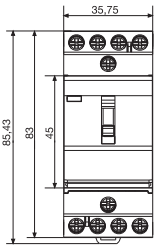

Габаритные и установочные размеры 1 модульных приборов

Вид спереди

Вид сбоку без рычага управления

Вид сбоку с рычагом управления

Габаритные и установочные размеры 2 модульных приборов

Вид спереди

Вид сбоку без рычага управления

Вид сбоку с рычагом управления

Габаритные и установочные размеры 3 модульных приборов

Вид спереди

Вид сбоку без рычага управления

Вид сбоку с рычагом управления

Дополнительный контакт ESC080

Вид спереди

Вид сбоку