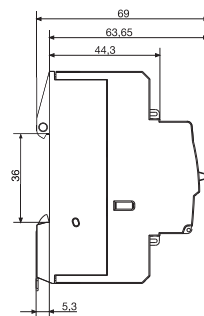

Габаритные и установочные размеры 1 модульных приборов

Вид спереди

Вид сбоку без рычага управления

Вид сбоку с рычагом управления

Габаритные и установочные размеры 2 модульных приборов

Вид спереди

Вид сбоку без рычага управления

Вид сбоку с рычагом управления

Габаритные и установочные размеры 3 модульных приборов

Вид спереди

Вид сбоку без рычага управления

Вид сбоку с рычагом управления

Дополнительный контакт ESC080

Вид спереди

Вид сбоку