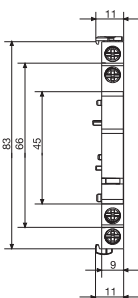

Габаритные и установочные размеры 1 модульных приборов

Вид спереди

Вид сбоку без рычага управления

Вид сбоку с рычагом управления

Габаритные и установочные размеры 2 модульных приборов

Вид спереди

Вид сбоку без рычага управления

Вид сбоку с рычагом управления

Габаритные и установочные размеры 3 модульных приборов

Вид спереди

Вид сбоку без рычага управления

Вид сбоку с рычагом управления

Дополнительный контакт ESC080

Вид спереди

Вид сбоку