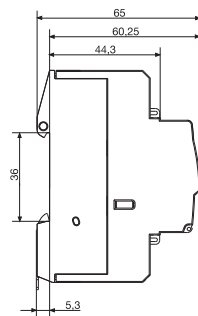

Габаритные и установочные размеры 1 модульных приборов

Вид спереди

Вид сбоку без рычага управления

Вид сбоку с рычагом управления

Габаритные и установочные размеры 2 модульных приборов

Вид спереди

Вид сбоку без рычага управления

Вид сбоку с рычагом управления

Габаритные и установочные размеры 3 модульных приборов

Вид спереди

Вид сбоку без рычага управления

Вид сбоку с рычагом управления

Дополнительный контакт ESC080

Вид спереди

Вид сбоку