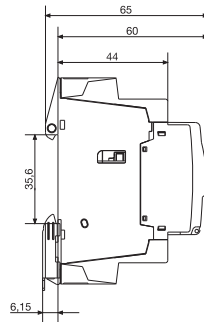

Габаритные и установочные размеры 1 модульных приборов

Вид спереди

Вид сбоку без рычага управления

Вид сбоку с рычагом управления

Габаритные и установочные размеры 2 модульных приборов

Вид спереди

Вид сбоку без рычага управления

Вид сбоку с рычагом управления

Габаритные и установочные размеры 3 модульных приборов

Вид спереди

Вид сбоку без рычага управления

Вид сбоку с рычагом управления

Дополнительный контакт ESC080

Вид спереди

Вид сбоку