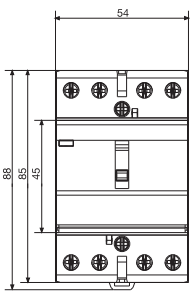

Габаритные и установочные размеры 1 модульных приборов

Вид спереди

Вид сбоку без рычага управления

Вид сбоку с рычагом управления

Габаритные и установочные размеры 2 модульных приборов

Вид спереди

Вид сбоку без рычага управления

Вид сбоку с рычагом управления

Габаритные и установочные размеры 3 модульных приборов

Вид спереди

Вид сбоку без рычага управления

Вид сбоку с рычагом управления

Дополнительный контакт ESC080

Вид спереди

Вид сбоку