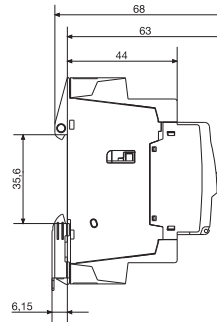

Габаритные и установочные размеры 1 модульных приборов

Вид спереди

Вид сбоку без рычага управления

Вид сбоку с рычагом управления

Габаритные и установочные размеры 2 модульных приборов

Вид спереди

Вид сбоку без рычага управления

Вид сбоку с рычагом управления

Габаритные и установочные размеры 3 модульных приборов

Вид спереди

Вид сбоку без рычага управления

Вид сбоку с рычагом управления

Дополнительный контакт ESC080

Вид спереди

Вид сбоку