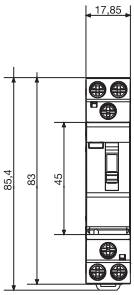

Габаритные и установочные размеры 1 модульных приборов

Вид спереди

Вид сбоку без рычага управления

Вид сбоку с рычагом управления

Габаритные и установочные размеры 2 модульных приборов

Вид спереди

Вид сбоку без рычага управления

Вид сбоку с рычагом управления

Габаритные и установочные размеры 3 модульных приборов

Вид спереди

Вид сбоку без рычага управления

Вид сбоку с рычагом управления

Дополнительный контакт ESC080

Вид спереди

Вид сбоку