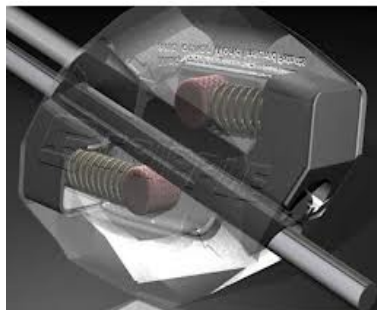

* Цена на товар устанавливается в гривне. Курс Евро, согласно покупке Евро на Межбанковском валютном рынке.