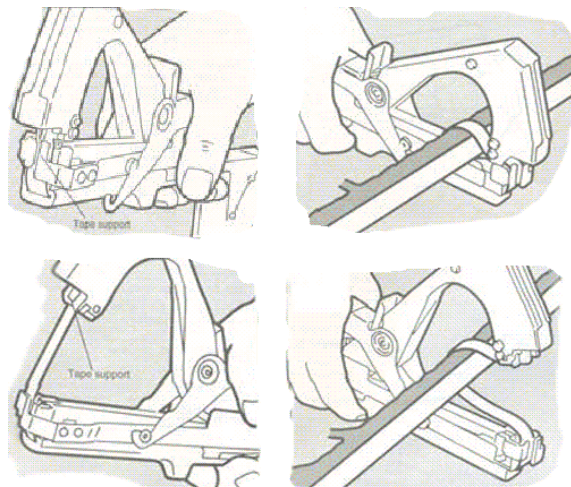

СКРЕПИТЕЛЬ ДЛЯ ВЕТОК MAX TAPENER ORIGINAL НТВ (N)

НАЗВАНИЕ	ОПИСАНИЕ	КОЛ-ВО ШТУК В КОРОБКЕ	ЦЕНА, €/шт
СКРЕПИТЕЛЬ ДЛЯ ВЕТОК MAX TAPENER ORIGINAL НТВ (N)			
	Прекрасно подходит для подвязки молодых побегов винограда, вьющихся растений, высокорослых огородных культур. С помощью этого инструмента можно в несколько раз быстрее подвязать растение, не повредив его. Применяется как с разноцветными лентами из ПВХ, так и с бумажными лентами.	1,00	57,57 €
ЛЕНТА ДЛЯ ЗЕЛЕННОЙ ПОДВЯЗКИ			
	Отличная лента, эластичная, медленно выцветает на солнце. Ею хорошо подвязывать цветы, годится для формирования букета.	10,00	6,07 €
СКОБЫ ДЛЯ ЗЕЛЁНОЙ ПОДВЯЗКИ			
	Скобы для зеленой подвязки. В пачке 10000 штук. Расходный материал, для подвязочного инструмента Taperer Max.	4 800,00	4,21 €

* Цена на товар устанавливается в гривне. Курс Евро, согласно покупке Евро на Межбанковском валютном рынке.