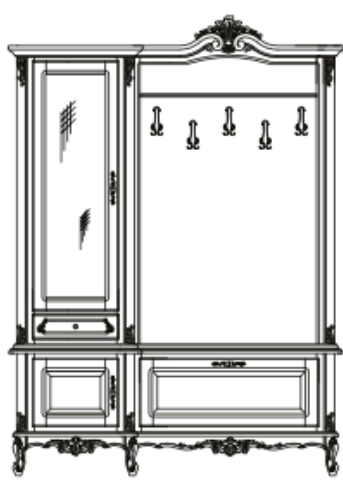

Royal

<p>Art. 201</p>	 <p>Bufet - Vitrina 3 usi / Буфет – Витрина 3 двери 3 Doors cupboard – Showcase 1800 x 610 x H 2305</p>	<p>Art. 207</p>	 <p>Comoda Tv / Комод ТВ / TV sideboard 1140 x 560 x H 920</p>
<p>Art. 202</p>	 <p>Bufet 2 usi 5 sertare / Буфет 2 двери, 5 ящиков 2 Doors cupboard, 5 drawers 1790 x 610 x H 920</p>	<p>Art. 208</p>	 <p>Masa extensibila / Раздвижной стол Extensible table 1865/2665 x 980 x H 770</p>
<p>Art. 203</p>	 <p>Oglinda / Зеркало / Mirror 1435 x 105 x H 1050</p>	<p>Art. 209</p>	 <p>Masa rotunda extensibila / Круглый стол Extensible round table 1200/1600 x 1200 x H 760</p>
<p>Art. 204</p>		<p>Art. 210</p>	 <p>Scaun / Стул / Chair 500 x 550 x H 990</p>
<p>Art. 205</p>	<p>Bufet - Vitrina colt / Угловой буфет - Витрина Corner cupboard - Showcase 975 x 600 x H 2305</p>  <p>Bufet colt / Угловой буфет / Corner cupboard 975 x 600 x H 920</p>	<p>Art. 211</p>	 <p>Scaun cu brat / Стул с подлокотником Chair with armrests 580 x 550 x H 990</p>
<p>Art. 206</p>	 <p>Cristalier 2 usi / Витрина 2 двери 2 Doors glass cabinet 1140 x 485 x H 2120</p>	<p>Art. 212</p>	 <p>Banca telefon / Банкетка для телефона Telephone Bench 1130 x 460 x H 985</p>
<p>Art. 207</p>	 <p>Carcasa ceas cu mec. / Каркас часов с механизмом Clock case with mechanism 620 x 330 x H 2200</p>	<p>Art. 213</p>	<p>Art. 214</p>
<p>Art. 208</p>	 <p>Comoda bar / Комод бар / Bar sideboard 1130 x 520 x H 1100</p>	<p>Art. 214</p>	<p>Art. 214</p>

Art.
215

Cuier - stanga / Вешалка - левая / Hanger - left
1700 x 455 x H 2250

Art.
231

Bufet - vitrina bar / Буфет - витрина для бара
Showcase Bar - Buffet
1140 x 370 x H 2275

Art.
216

Cuier - dreapta / Вешалка - правая / Hanger - right
1700 x 455 x H 2250

Art.
232

Bufet bar / Буфет для бара / Buffet Bar
1140 x 370 x H 740

Art.
217

Masuta de servit / Сервировочный столик / Tea trolley
850 x 520 x H 735

Art.
233

Masa bar / Барный стол / Bar table
1140 x 560 x H 1135/2120