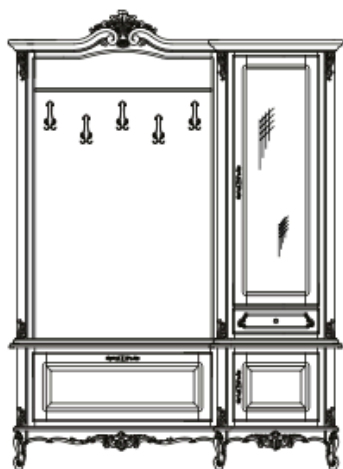

Royal

<p>Art. 201</p>	 <p>Bufet - Vitrina 3 usi / Буфет – Витрина 3 двери 3 Doors cupboard – Showcase 1800 x 610 x H 2305</p>	<p>Art. 207</p>	 <p>Comoda Tv / Комод ТВ / TV sideboard 1140 x 560 x H 920</p>
<p>Art. 202</p>	 <p>Bufet 2 usi 5 sertare / Буфет 2 двери, 5 ящиков 2 Doors cupboard, 5 drawers 1790 x 610 x H 920</p>	<p>Art. 208</p>	 <p>Masa extensibila / Раздвижной стол Extensible table 1865/2665 x 980 x H 770</p>
<p>Art. 203</p>	 <p>Oglinda / Зеркало / Mirror 1435 x 105 x H 1050</p>	<p>Art. 209</p>	 <p>Masa rotunda extensibila / Круглый стол Extensible round table 1200/1600 x 1200 x H 760</p>
<p>Art. 204</p>		<p>Art. 210</p>	 <p>Scaun / Стул / Chair 500 x 550 x H 990</p>
<p>Art. 205</p>	<p>Bufet - Vitrina colt / Угловой буфет - Витрина Corner cupboard - Showcase 975 x 600 x H 2305</p>  <p>Bufet colt / Угловой буфет / Corner cupboard 975 x 600 x H 920</p>	<p>Art. 211</p>	 <p>Scaun cu brat / Стул с подлокотником Chair with armrests 580 x 550 x H 990</p>
<p>Art. 206</p>	 <p>Cristalier 2 usi / Витрина 2 двери 2 Doors glass cabinet 1140 x 485 x H 2120</p>	<p>Art. 212</p>	 <p>Banca telefon / Банкетка для телефона Telephone Bench 1130 x 460 x H 985</p>
<p>Art. 207</p>	 <p>Carcasa ceas cu mec. / Каркас часов с механизмом Clock case with mechanism 620 x 330 x H 2200</p>	<p>Art. 213</p>	<p>Art. 214</p>
<p>Art. 208</p>	 <p>Comoda bar / Комод бар / Bar sideboard 1130 x 520 x H 1100</p>	<p>Art. 214</p>	<p>Art. 214</p>

Art.
215

Cuier - stanga / Вешалка - левая / Hanger - left
1700 x 455 x H 2250

Art.
231

Bufet - vitrina bar / Буфет - витрина для бара
Showcase Bar - Buffet
1140 x 370 x H 2275

Art.
216

Cuier - dreapta / Вешалка - правая / Hanger - right
1700 x 455 x H 2250

Art.
232

Bufet bar / Буфет для бара / Buffet Bar
1140 x 370 x H 740

Art.
217

Masuta de servit / Сервировочный столик / Tea trolley
850 x 520 x H 735

Art.
233

Masa bar / Барный стол / Bar table
1140 x 560 x H 1135/2120