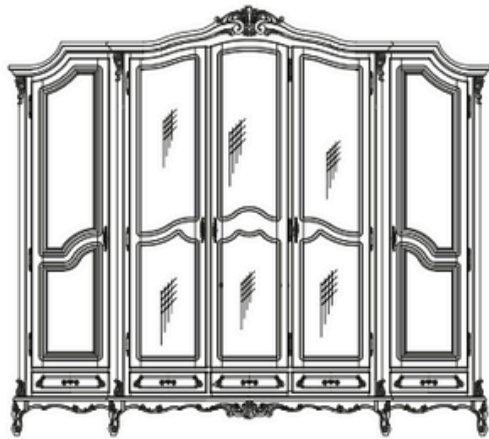

Art.
225

Cristalier 1 usa stanga / Витрина 1 дверь – левая
1 Door glass cabinet – left
795 x 480 x H 2160

Art.
234

Scaun bar / Барный стул / Bar chair
360 x 360 x H 850

Art.
226

Bufet tv plasma / Буфет ТВ плазма
Plasma TV chest
1810 x 535x H 675

Art.
273

Dulap 3 usi / Шкаф 3 дверит / 3 Doors wardrobe
1600 x 650 x H 2400

Art.
274

Dulap 4 usi / Шкаф 4 дверит / 4 Doors wardrobe
2250 x 650 x H 2400

Art.
275

Dulap 5 usi / Шкаф 5 дверит / 5 Doors wardrobe
2720 x 650 x H 2400