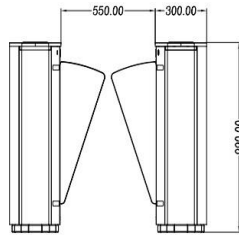

## Технічні параметри

Матеріал	Сталь AISI 304
Час відкриття	0.2 с
Відстань зчитування	1.5 мм
Середнє число роботи	5 млн. циклів
Швидкість проходження	≥35 осіб/хв
Інфрачервоні сенсори	3 пари
Ширина проходу	≤550 мм
Двигун	24 В / 30 Вт безщітковий
Вологість	5-90 %
Робоча температура	-40 °С ~ 80 °С
Габаритні розміри	1400 / 300 / 990 мм
Вага	80 кг (одностулкові), 81.25 кг (двостулкові)

## Габаритні розміри