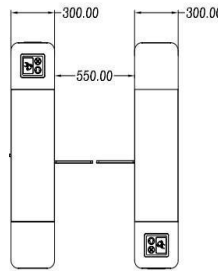

### Технічні параметри

|                       |   |
|-----------------------|---|
| Матеріал              | Сталь AISI 304                            |
| Час відкриття         | 0.2 с                                     |
| Відстань зчитування   | 1.5 мм                                    |
| Середнє число роботи  | 5 млн. циклів                             |
| Швидкість проходження | ≥35 осіб/хв                               |
| Інфрачервоні сенсори  | 3 пари                                    |
| Ширина проходу        | ≤550 мм / 900 мм                          |
| Двигун                | 24 В / 30 Вт безщітковий                  |
| Вологість             | 5-90 %                                    |
| Робоча температура    | -40 °C ~ 80 °C                            |
| Габаритні розміри     | 1400 / 300 / 1000 мм                      |
| Вага                  | 90 кг (одностулкові), 90 кг (двостулкові) |

## Габаритні розміри