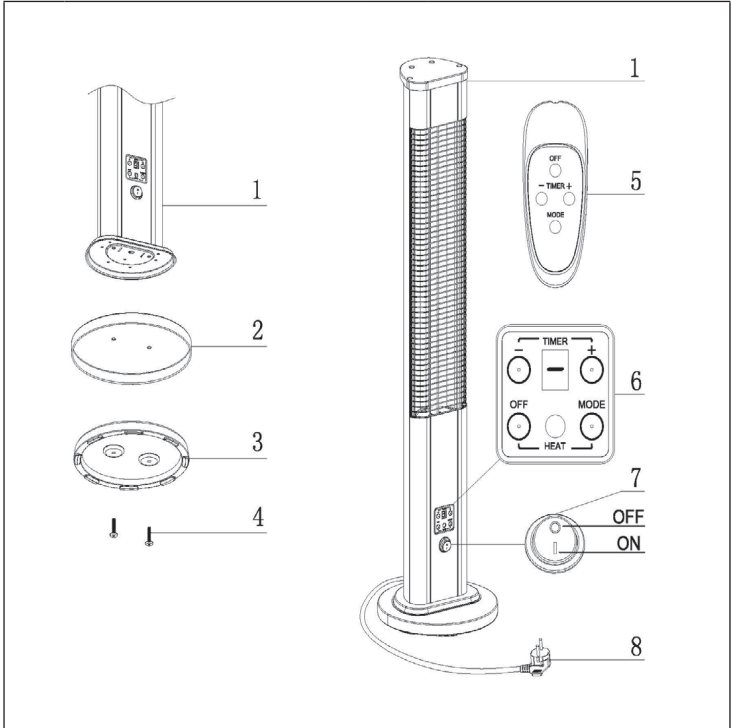

blumfeldt

Heat Guru Plus
In&Out

10035095 10035096

QR-

.....4
.....5
.....5
.....6
.....7
.....7
.....7

	10035095, 10035096
	220-240 V ~ 50/60 Hz
	1200 W
	IP65

-
-
- -
 -

- -
 -
- 1,5

- -
- 8
- /
- -
 -
-

1		5	
2		6	
3		7	on/off
4	6*30	8	

- 1. c
- 2. 6*30.

1.					
2.			ON.		[-]
3.		MODE			
			:	1>	2>
4.	3.	TIMER +/-,			0-9
		[0]			
: 10 - 5					
5.					OFF
6.		OFF.			

-
-
-
-

:
Chal-Tec GmbH, Wallstrasse 16, 10179 Berlin, Germany.